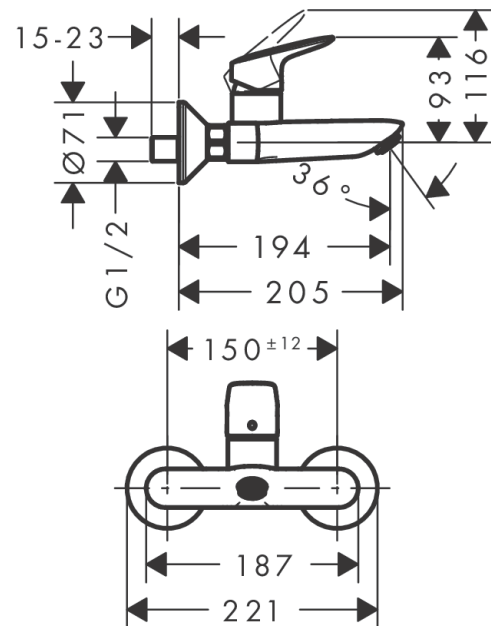

Logis

Jednouchwytkowa bateria umywalkowa ścienna, montaż natynkowy

Wykonczenie : chrom Nr art. : 71225000

Opis

Cechy

- zasięg: 194 mm
- rozstaw: 150 mm ± 12 mm
- strumień: normalny
- przepływ max. przy 3 bar: 5 l/min
- mieszacz ceramiczny
- z tłumieniem hałasu
- może współpracować z przepływowymi podgrzewaczami wody

Szczegóły produktu

Cena bez VAT

504,00 PLN

Technologia

Zdjęcie produktu

Rysunek wymiarowy

Diagram przepływu