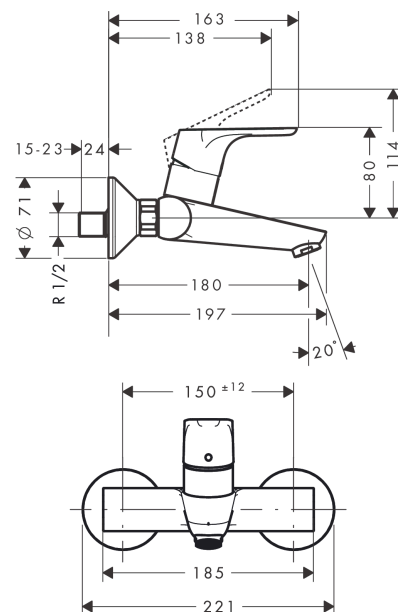

Focus

Jednouchwytowa bateria umywalkowa ścienna, montaż natynkowy

Wykonczenie : chrom Nr art. : 31923000

Opis

Cechy

- zasięg: 180 mm
- rozstaw: 150 mm ± 12 mm
- strumień: normalny
- przepływ max. przy 3 bar: 5 l/min
- mieszacz ceramiczny
- z tłumieniem hałasu
- może współpracować z przepływowymi podgrzewaczami wody

Szczegóły produktu

Cena bez VAT

604,00 PLN

Technologia

Zdjęcie produktu

Rysunek wymiarowy

Diagram przepływu