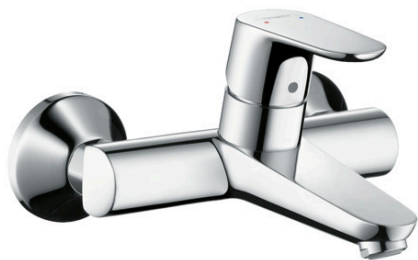

Focus

Jednouchwytowa bateria umywalkowa ścienna, montaż natynkowy

Wykonczenie : chrom Nr art. : 31923000

Opis

Cechy

- zasięg: 180 mm
- rozstaw: 150 mm ± 12 mm
- strumień: normalny
- przepływ max. przy 3 bar: 5 l/min
- mieszacz ceramiczny
- z tłumieniem hałasu
- może współpracować z przepływowymi podgrzewaczami wody

Szczegóły produktu

Cena bez VAT

604,00 PLN

Technologia

Zdjęcie produktu