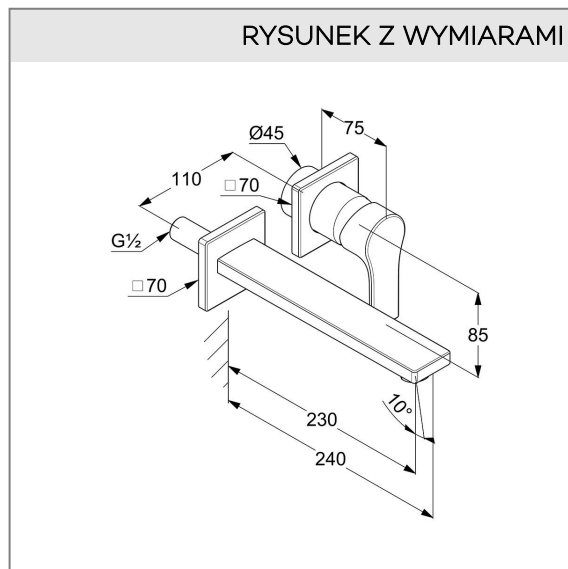

KLUDI ZENTA SL

jednouchwytowa bateria umywalkowa DN 15

Nr artykułu:

48 245 05 65

Powierzchnia:

05 chrom

Opis produktu:

ścienna bateria umywalkowa
zestaw elementów natynkowych
rozeta dwuczęściowa
uchwyt prosty
perlator M 24 x 1
przepływ wody 7 l/min przy ciśnieniu 3 bar
wysięg wylewki 230 mm

Produkt uzupełniający:

element podtynkowy DN 15
38 242
do ściennej baterii umywalkowej

ZDJĘCIE PRODUKTU

RYSUNEK Z WYMIARAMI

DIAGRAM PRZEPŁYWU