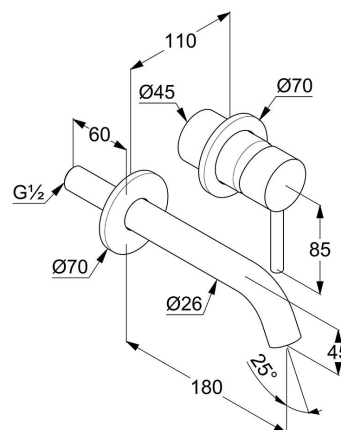

KLUDI BOZZ

jednouchwyłowa bateria umywalkowa DN 15

Nr artykułu:

38 244 39 76

Powierzchnia:

czarny mat

Opis produktu:

ścienna bateria umywalkowa
zestaw elementów natynkowych
uchwyt prosty
przepływ wody 5 l/min przy ciśnieniu 3 bar
perlator s-pointer Eco PCA M 24 x 1
rozety o średnicy 70 mm
wysięg wylewki 180 mm
do elementu podtynkowego 38 243

Produkt uzupełniający:

element podtynkowy DN 15
38 243
do ściennej baterii umywalkowej

ZDJĘCIE PRODUKTU

RYСУNEK Z WYMIARAMI

DIAGRAM PRZEPŁYWU