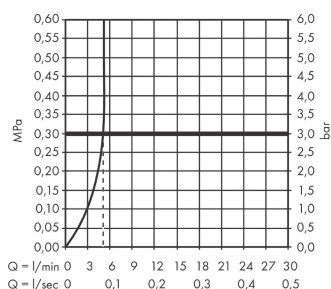

Szczegóły produktu

Cena bez VAT

1.612,00 PLN

Technologia

Zdjęcie produktu

Rysunek wymiarowy

Diagram przepływu

Metropol