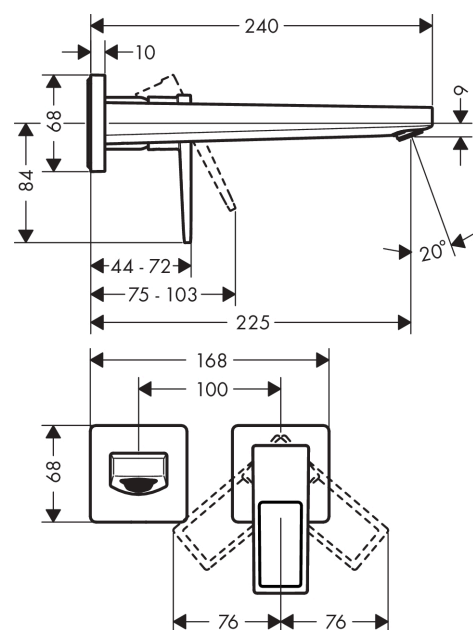

Rysunek wymiarowy