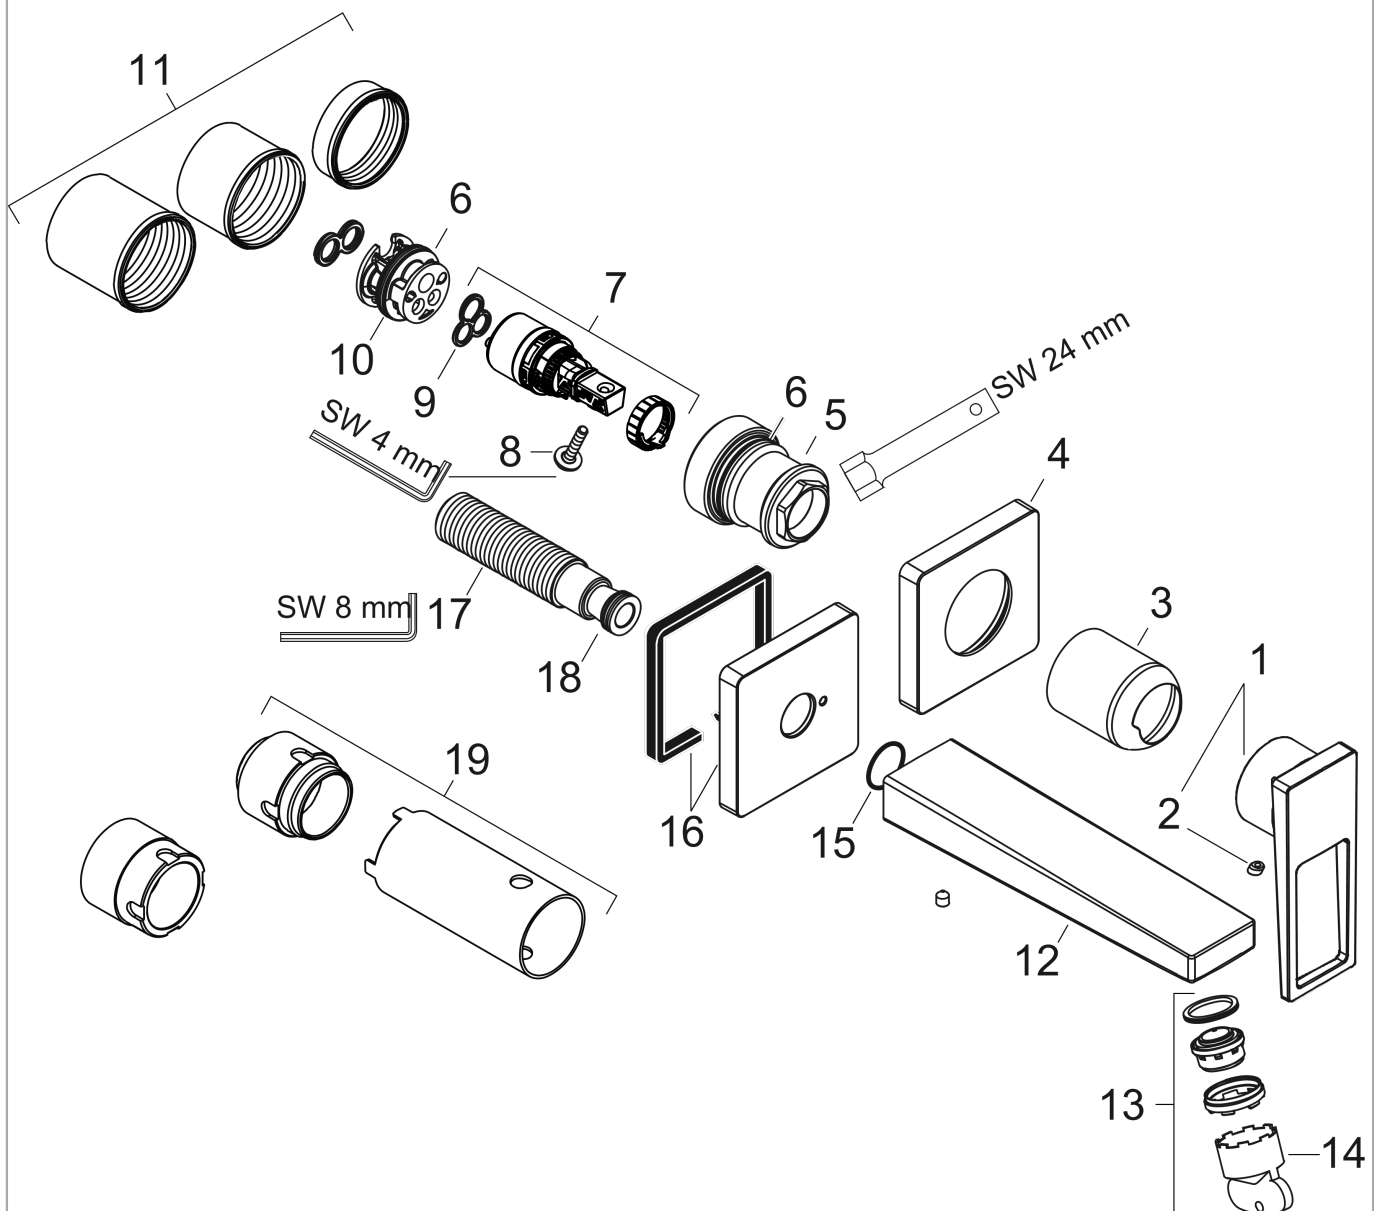

Metropol

Jednouchwytkowa bateria umywalkowa montaż ścienny podtynkowy, wylewka 22,5 cm, uchwyt loop, element zewnętrzny,

Wykończenie : chrom Nr art. : 74526000

Opis

Cechy

- w składzie: jednouchwytkowa bateria umywalkowa ścienna podtynkowa, komplet odpływowy
- zasięg: 225 mm
- strumień: normalny
- przepływ max. przy 3 bar: 5 l/min
- mieszacz ceramiczny
- może współpracować z przepływowymi podgrzewaczami wody
- element odpływowy G 1¼
- materiał odpływu: metal
- możliwość usytuowania uchwytu z prawej lub lewej strony

Jednouchwytowa bateria umywalkowa montaż ścienny podtynkowy, wylewka 22,5 cm, uchwyt loop, element zewnętrzny,

Wykończenie : chrom Nr art. : 74526000

Rysunek eksplozyjny

Rok produkcji: >04/17

Metropol**Jednouchwytowa bateria umywalkowa montaż ścienny podtynkowy, wylewka 22,5 cm, uchwyt loop, element zewnętrzny,**Wykonczenie : **chrom** Nr art. : **74526000****Lista części zamiennych**

Rok produkcji: >04/17

Poz.	Opis	Nr art.	PC	PU
1	Uchwyt	93164000	-	1
2	Zatyczka śruby mocującej	96338000	-	1
3	Tuleja	93053000	-	1
4	Rozeta do uchwytu	93161000	-	1
5	Nakrętka	93141000	-	1
6	O-Ring 26x2	98147000	-	1
7	Kartusz kompletny	97685000	-	1
8	Śruba zabezpieczająca do uchwytu	95140000	-	1
9	Uszczelka	98865000	-	1
10	Adapter kartusza	95634000	-	1
11	Zestaw mocujący	97971000	-	1
12	Wylewka 225 mm	93166000	-	1
13	Perlator M24x1 (5 l/min)	92996000	-	1
14	Narzędzie serwisowe	95661000	-	1
15	O-Ring 18x1,5	98231000	-	1
16	Rozeta do wylewki	93162000	-	1
17	Nypel G1/2	95626000	-	1
18	O-Ring 13x2	98128000	-	1
19	Przedłużka 25 mm do 13622180	31971000	-	1
a	Korpus	13622180	-	1
b	Odpyw	50001000	-	1
c	Adapter do połączeń odwróconych	93819000	-	1