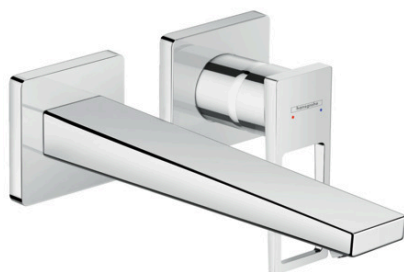

Metropol

Jednouchwytkowa bateria umywalkowa montaż ścienny podtynkowy, wylewka 22,5 cm, uchwyt loop, element zewnętrzny,

Wykończenie : chrom Nr art. : 74526000

Opis

Cechy

- w składzie: jednouchwytkowa bateria umywalkowa ścienna podtynkowa, komplet odpływowy
- zasięg: 225 mm
- strumień: normalny
- przepływ max. przy 3 bar: 5 l/min
- mieszacz ceramiczny
- może współpracować z przepływowymi podgrzewaczami wody
- element odpływowy G 1¼
- materiał odpływu: metal
- możliwość usytuowania uchwytu z prawej lub lewej strony

Szczegóły produktu

Cena bez VAT

1.612,00 PLN

Technologia

Zdjęcie produktu

Rysunek wymiarowy

Diagram przepływu

Metropol

Jednouchwytowa bateria umywalkowa montaż ścienny podtynkowy, wylewka 22,5 cm, uchwyt loop, element zewnętrzny,

Wykończenie : chrom Nr art. : 74526000

Rysunek eksplozyjny

Rok produkcji: >04/17

Metropol**Jednouchwytowa bateria umywalkowa montaż ścienny podtynkowy, wylewka 22,5 cm, uchwyt loop, element zewnętrzny,**Wykonczenie : **chrom** Nr art. : **74526000****Lista części zamiennych**