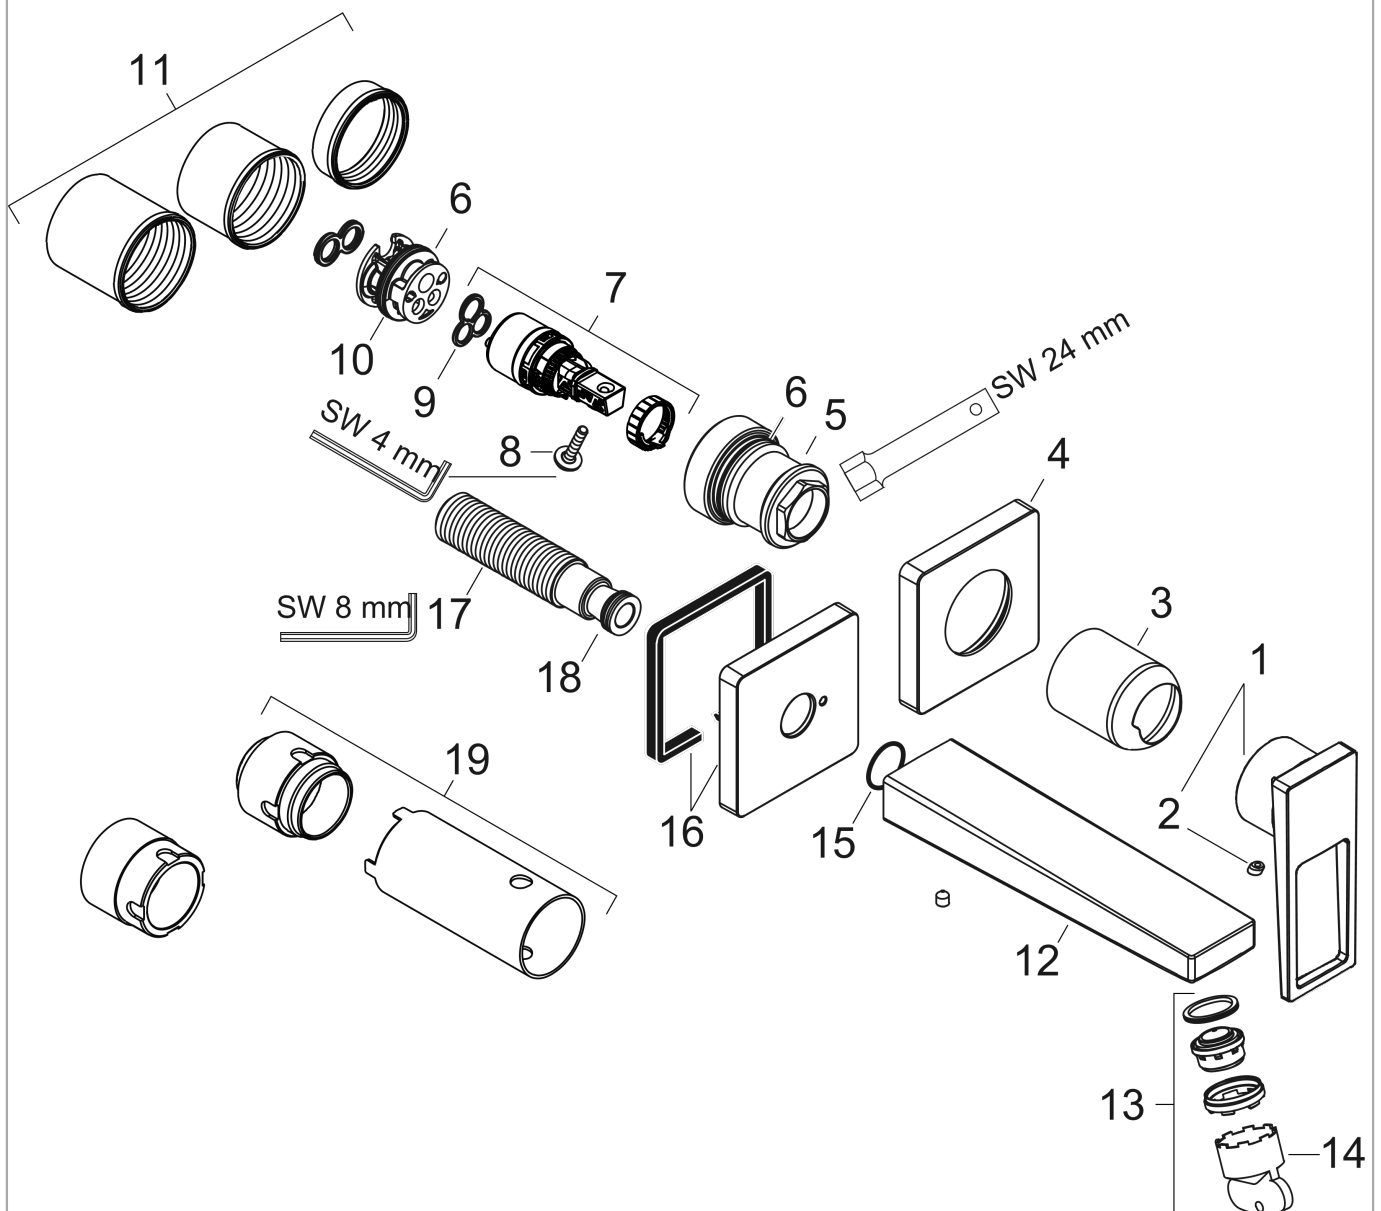

**Metropol**

**Jednouchwytkowa bateria umywalkowa montaż ścienny podtynkowy, wylewka 16,5 cm, uchwyt loop, element zewnętrzny**

Wykończenie : **chrom** Nr art. : **74525000**

**Opis****Cechy**

- w składzie: jednouchwytkowa bateria umywalkowa ścienna podtynkowa, komplet odpływowy
- zasięg: 165 mm
- strumień: normalny
- przepływ max. przy 3 bar: 5 l/min
- mieszacz ceramiczny
- może współpracować z przepływowymi podgrzewaczami wody
- element odpływowy G 1¼
- materiał odpływu: metal
- możliwość usytuowania uchwytu z prawej lub lewej strony

**Szczegóły produktu**

Cena bez VAT

1.517,00 PLN

**Technologia****Zdjęcie produktu****Rysunek wymiarowy****Diagram przepływu**

**Metropol**

Jednouchwytowa bateria umywalkowa montaż ścienny podtynkowy, wylewka 16,5 cm, uchwyt loop, element zewnętrzny

Wykończenie : chrom Nr art. : 74525000

**Rysunek eksplozyjny**

Rok produkcji: >04/17

**Metropol****Jednouchwytowa bateria umywalkowa montaż ścienny podtynkowy, wylewka 16,5 cm, uchwyt loop, element zewnętrzny**Wykonczenie : **chrom** Nr art. : **74525000****Lista części zamiennych**

Rok produkcji: &gt;04/17

<b>Poz.</b>	<b>Opis</b>	<b>Nr art.</b>	<b>PC</b>	<b>PU</b>
1	Uchwyt	93164000	-	1
2	Zatyczka śruby mocującej	96338000	-	1
3	Tuleja	93053000	-	1
4	Rozeta do uchwytu	93161000	-	1
5	Nakrętka	93141000	-	1
6	O-Ring 26x2	98147000	-	1
7	Kartusz kompletny	97685000	-	1
8	Śruba zabezpieczająca do uchwytu	95140000	-	1
9	Uszczelka	98865000	-	1
10	Adapter kartusza	95634000	-	1
11	Zestaw mocujący	97971000	-	1
12	Wylewka 165 mm	93165000	-	1
13	Perlator M24x1 (5 l/min)	92996000	-	1
14	Narzędzie serwisowe	95661000	-	1
15	O-Ring 18x1,5	98231000	-	1
16	Rozeta do wylewki	93162000	-	1
17	Nypel G1/2	95626000	-	1
18	O-Ring 13x2	98128000	-	1
19	Przedłużka 25 mm do 13622180	31971000	-	1
a	Korpus	13622180	-	1
b	Odpyw	50001000	-	1
c	Adapter do połączeń odwróconych	93819000	-	1