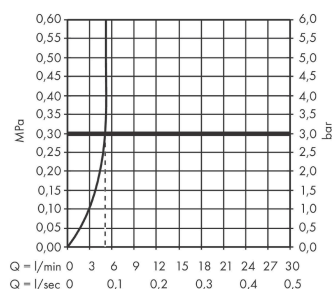

Diagram przepływu