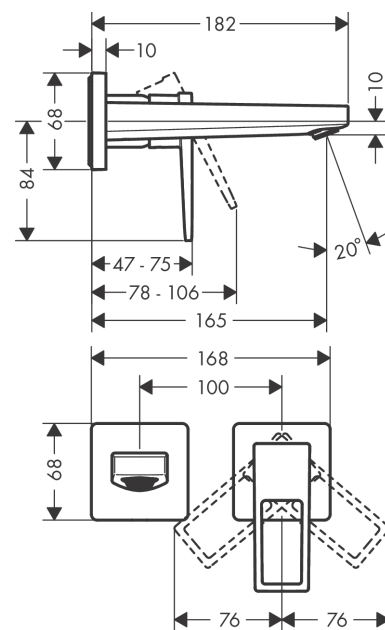

**Metropol**

**Jednouchwytkowa bateria umywalkowa montaż ścienny podtynkowy, wylewka 16,5 cm, uchwyt loop, element zewnętrzny**

Wykończenie : **chrom** Nr art. : **74525000**

**Opis****Cechy**

- w składzie: jednouchwytkowa bateria umywalkowa ścienna podtynkowa, komplet odpływowy
- zasięg: 165 mm
- strumień: normalny
- przepływ max. przy 3 bar: 5 l/min
- mieszacz ceramiczny
- może współpracować z przepływowymi podgrzewaczami wody
- element odpływowy G 1¼
- materiał odpływu: metal
- możliwość usytuowania uchwytu z prawej lub lewej strony

**Szczegóły produktu**

Cena bez VAT

1.517,00 PLN

**Technologia****Zdjęcie produktu****Rysunek wymiarowy****Diagram przepływu**

**Metropol**

Jednouchwytowa bateria umywalkowa montaż ścienny podtynkowy, wylewka 16,5 cm, uchwyt loop, element zewnętrzny

Wykończenie : chrom Nr art. : 74525000

**Rysunek eksplozyjny**

Rok produkcji: >04/17

**Metropol****Jednouchwytowa bateria umywalkowa montaż ścienny podtynkowy, wylewka 16,5 cm, uchwyt loop, element zewnętrzny**Wykonczenie : **chrom** Nr art. : **74525000****Lista części zamiennych**

Rok produkcji: &gt;04/17

<b>Poz.</b>	<b>Opis</b>	<b>Nr art.</b>	<b>PC</b>	<b>PU</b>
1	Uchwyt	93164000	-	1
2	Zatyczka śruby mocującej	96338000	-	1
3	Tuleja	93053000	-	1
4	Rozeta do uchwytu	93161000	-	1
5	Nakrętka	93141000	-	1
6	O-Ring 26x2	98147000	-	1
7	Kartusz kompletny	97685000	-	1
8	Śruba zabezpieczająca do uchwytu	95140000	-	1
9	Uszczelka	98865000	-	1
10	Adapter kartusza	95634000	-	1
11	Zestaw mocujący	97971000	-	1
12	Wylewka 165 mm	93165000	-	1
13	Perlator M24x1 (5 l/min)	92996000	-	1
14	Narzędzie serwisowe	95661000	-	1
15	O-Ring 18x1,5	98231000	-	1
16	Rozeta do wylewki	93162000	-	1
17	Nypel G1/2	95626000	-	1
18	O-Ring 13x2	98128000	-	1
19	Przedłużka 25 mm do 13622180	31971000	-	1
a	Korpus	13622180	-	1
b	Odpyw	50001000	-	1
c	Adapter do połączeń odwróconych	93819000	-	1