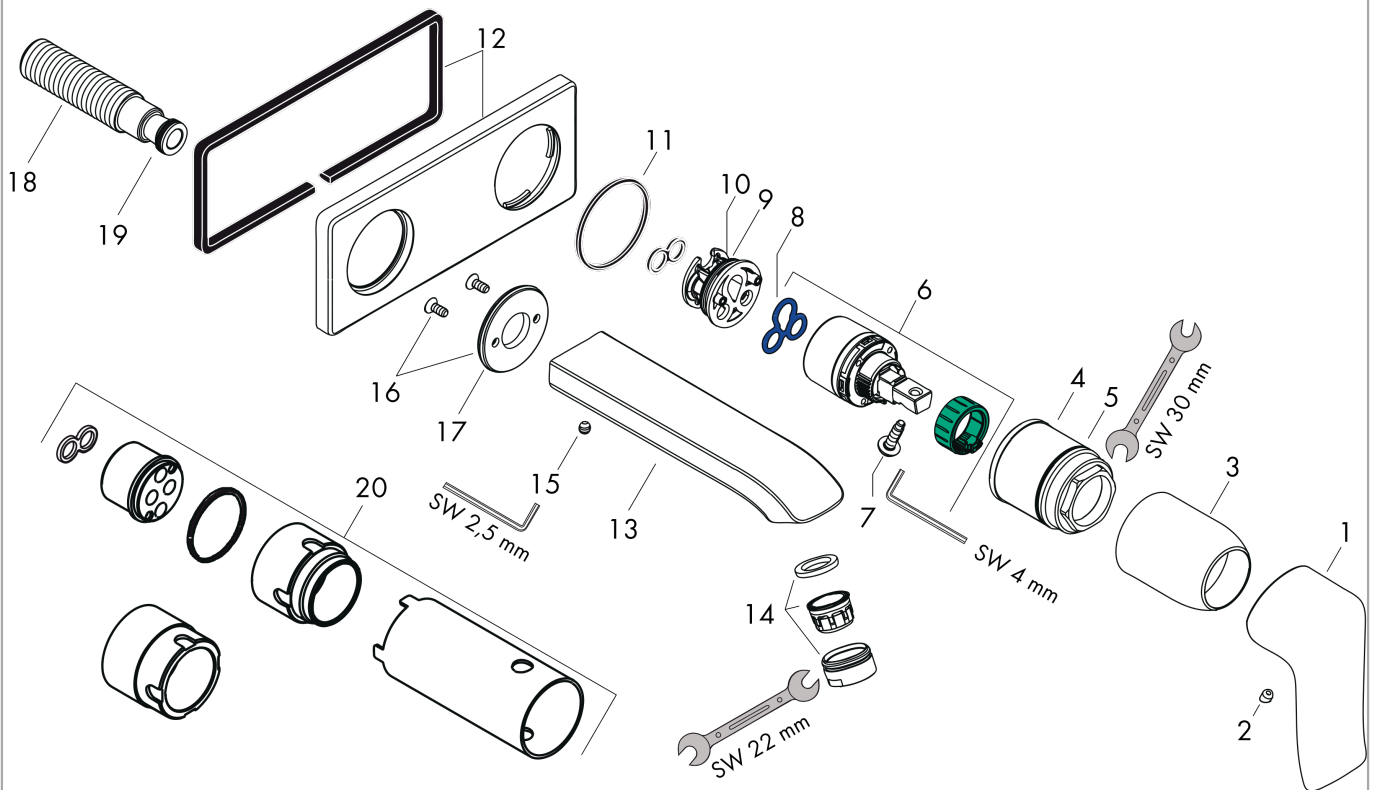

### Rysunek wymiarowy

### Diagram przepływu

**Metris****Jednouchwytowa bateria umywalkowa montaż ścienny podtynkowy, wylewka 16,5 cm, element zewnętrzny**

Wykonczenie : chrom Nr art. : 31085000

**Przykład montażu**

**Metris**

**Jednouchwytowa bateria umywalkowa montaż ścienny podtynkowy, wylewka 16,5 cm, element zewnętrzny**

Wykonczenie : **chrom** Nr art. : **31085000**

**Rysunek eksplozyjny**

Rok produkcji: >01/11

**Metris****Jednouchwytowa bateria umywalkowa montaż ścienny podtynkowy, wylewka 16,5 cm, element zewnętrzny**Wykonczenie : **chrom** Nr art. : **31085000****Lista części zamiennych**

Rok produkcji: &gt;01/11

<b>Poz.</b>	<b>Opis</b>	<b>Nr art.</b>	<b>PC</b>	<b>PU</b>
1	Uchwyt	95519000	-	1
2	Zatyczka śruby mocującej	96338000	-	1
3	Tuleja	98790000	-	1
4	Nakrętka	95622000	-	1
5	O-Ring 39x1,5	98400000	-	1
6	Kartusz kompletny	92730000	-	1
7	Śruba zabezpieczająca do uchwytu	95140000	-	1
8	Uszczelka	95008000	-	1
9	Adapter kartusza	95779000	-	1
10	O-Ring 26x2	98147000	-	1
11	O-Ring 43x3	98418000	-	1
12	Rozeta	95641000	-	1
13	Wylewka 165 mm	95702000	-	1
14	Perlator M24x1 (5 l/min)	13185000	-	1
15	Śruba z gniazdem M5x8	92851000	-	1
16	Rozeta	95642000	-	1
17	O-Ring 30x2	98186000	-	1
18	Nypel G1/2	95626000	-	1
19	O-Ring 13x2	98128000	-	1
20	Przedłużka 25 mm do 13622180	31971000	-	1
a	Korpus	13622180	-	1
b	Odpyw	50001000	-	1