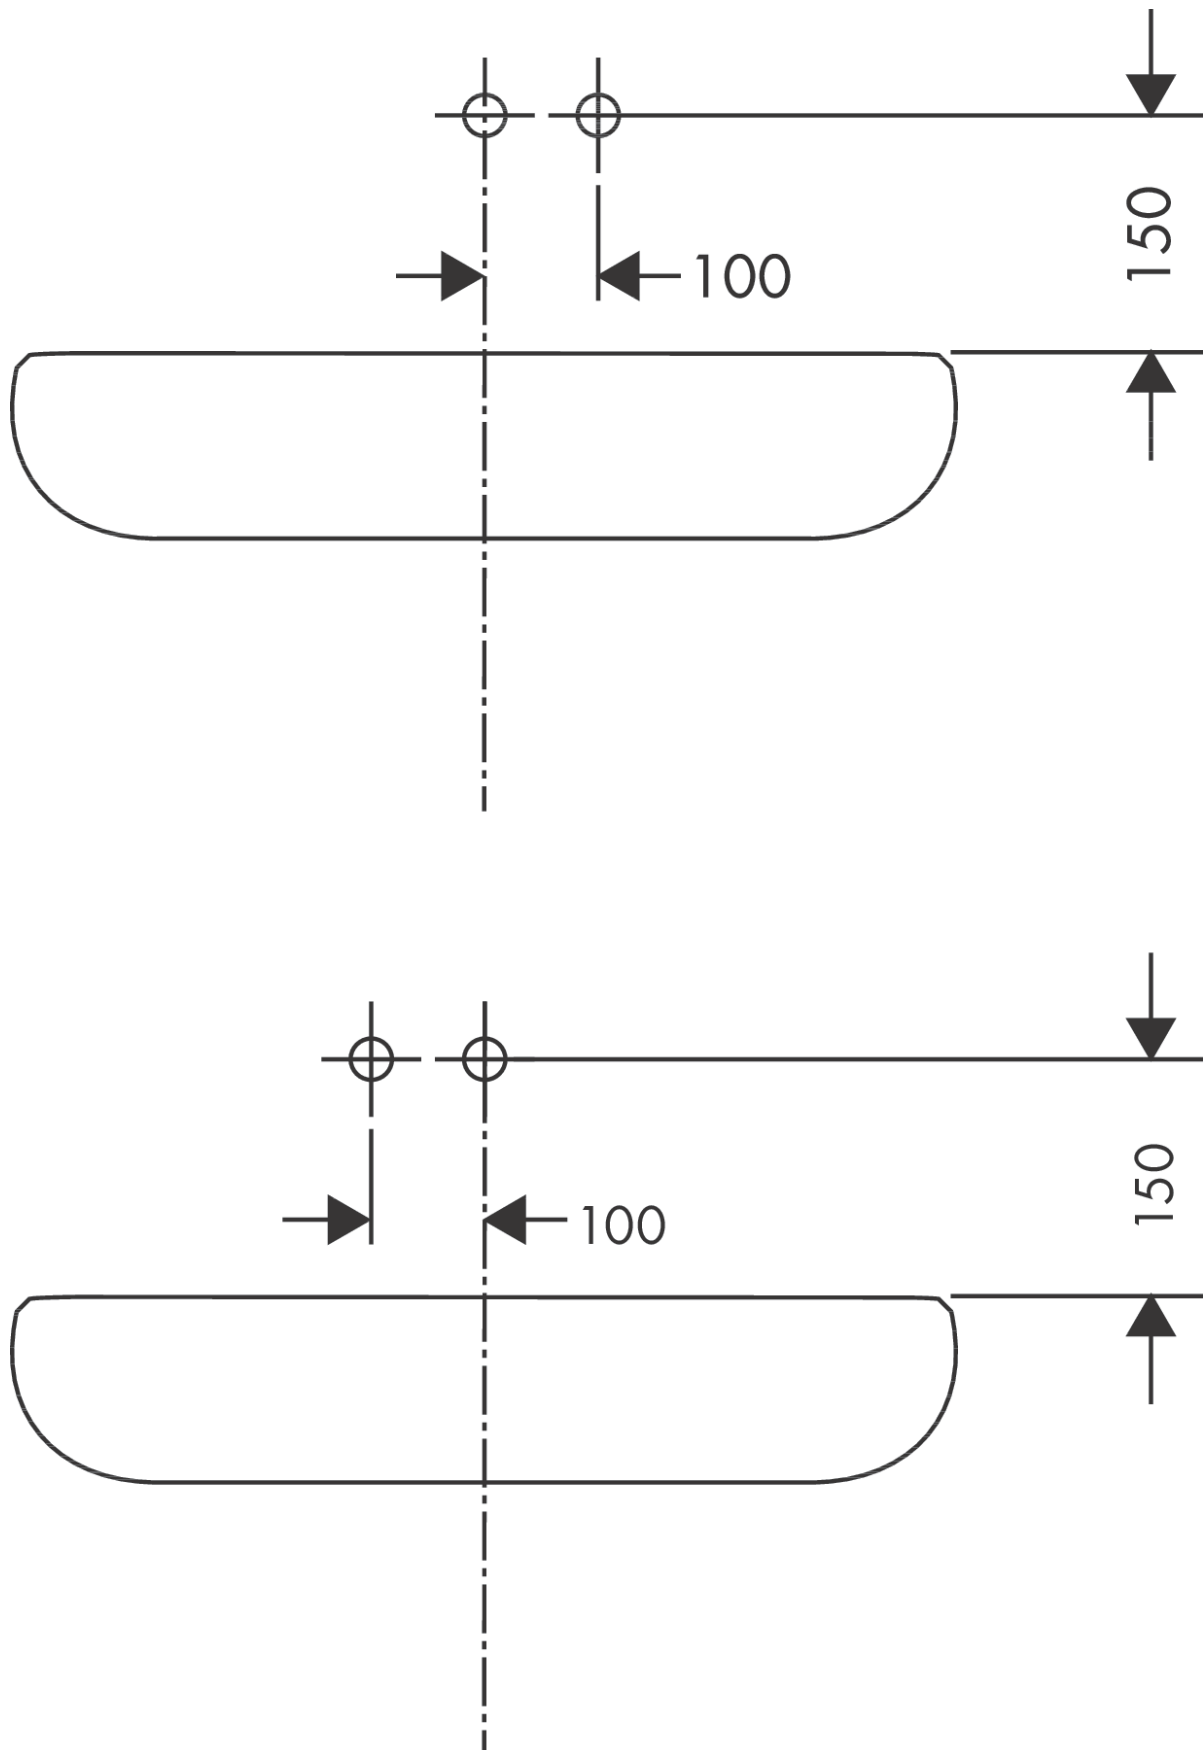

Metris

Jednouchwytowa bateria umywalkowa montaż ścienny podtynkowy, wylewka 16,5 cm, element zewnętrzny

Wykonczenie : chrom Nr art. : 31085000

Przykład montażu