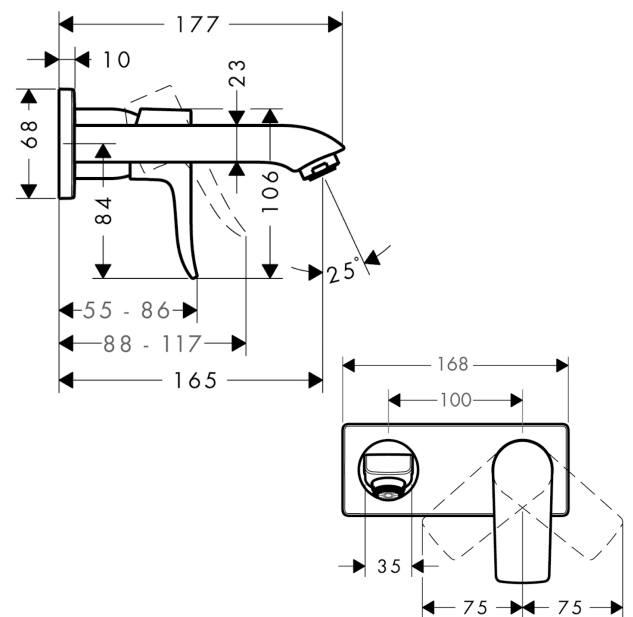

#### Cechy

- w składzie: jednouchwytkowa bateria umywalkowa ścienna podtynkowa, komplet odpływowy
- zasięg: 165 mm
- strumień: normalny
- przepływ max. przy 3 bar: 5 l/min
- mieszacz ceramiczny
- element odpływowy G 1¼
- materiał odpływu: metal
- możliwość usytuowania uchwytu z prawej lub lewej strony

### Rysunek wymiarowy