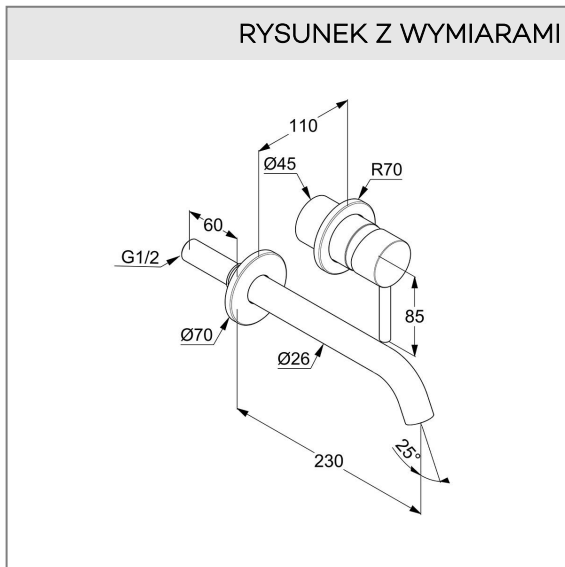

KLUDI BOZZ

jednouchwytowa bateria umywalkowa DN 15

Nr artykułu:

38 245 39 76

Powierzchnia:

czarny mat

Opis produktu:

ścienna bateria umywalkowa
zestaw elementów natynkowych
uchwyt prosty
przepływ wody 5 l/min przy ciśnieniu 3 bar
perlator s-pointer Eco PCA M 24 x 1
rozety o średnicy 70 mm
wysięg wylewki 230 mm
do elementu podtynkowego 38 243

Produkt uzupełniający:

element podtynkowy DN 15
38 243
do ściennej baterii umywalkowej

ZDJĘCIE PRODUKTU

RYСУNEK Z WYMIARAMI

DIAGRAM PRZEPIYWU