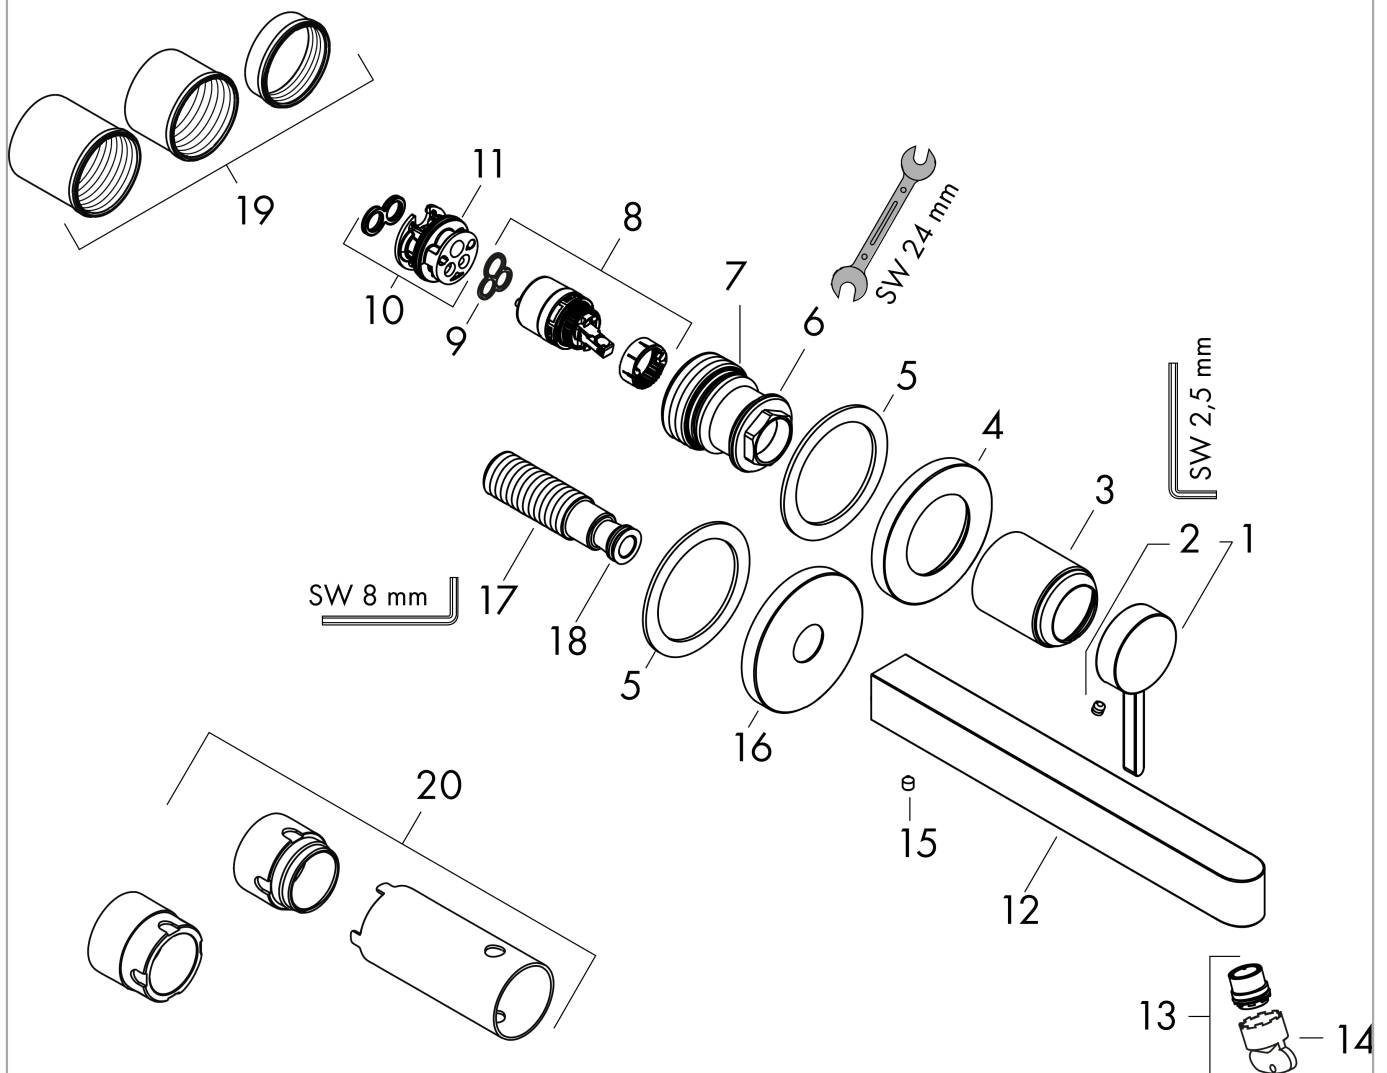

Finoris

Jednouchwytowa bateria umywalkowa ścienna do montażu podtynkowego z wylewką 22,8 cm, element zewnętrzny

Wykonczenie : **biały matowy** Nr art. : **76050700**

**Opis****Cechy**

- w składzie: jednouchwytowa bateria umywalkowa ścienna podtynkowa, komplet odpływowy
- długość: 228 mm
- strumień: laminarny
- przepływ max. przy 3 bar: 5 l/min
- mieszacz ceramiczny
- może współpracować z przepływowymi podgrzewaczami wody
- element odpływowy G 1 ¼ bez możliwości zamknięcia
- materiał odpływu: metal
- sposób montażu: zestaw podstawowy
- możliwość usytuowania uchwytu z prawej lub lewej strony na etapie montażu zestawu podstawowego

Finoris

Jednouchwytowa bateria umywalkowa ścienna do montażu podtynkowego z wylewką 22,8 cm, element zewnętrzny

Wykończenie : biały matowy Nr art. : 76050700

Rysunek eksplozyjny

Rok produkcji: >06/21

Finoris**Jednouchwytowa bateria umywalkowa ścienna do montażu podtynkowego z wylewką 22,8 cm, element zewnętrzny**Wykonczenie : **biały matowy** Nr art. : **76050700****Lista części zamiennych**

Rok produkcji: >06/21

Poz.	Opis	Nr art.	PC	PU
1	Uchwyt	93986700	-	1
2	Śruba z gniazdem M5x5	98446000	-	1
3	Tuleja	93989700	-	1
4	Rozeta do uchwytu	93988700	-	1
5	Podkładka	97600000	-	1
6	Nakrętka	93141000	-	1
7	O-Ring 34x2	98383000	-	1
8	Kartusz kompletny	93760000	-	1
9	Uszczelka	98865000	-	1
10	Adapter kartusza	95634000	-	1
11	O-Ring 26x2	98147000	-	1
12	Wylewka 225 mm	93985700	-	1
13	Końcówka formująca strumień	93973000	-	1
14	Narzędzie specjalne	98987000	-	1
15	Śruba z gniazdem M5x6	97768000	-	1
16	Rozeta do wylewki	93987700	-	1
17	Nypel G1/2	95626000	-	1
18	O-Ring 13x2	98128000	-	1
19	Zestaw mocujący	97971000	-	1
20	Przedłużka 25 mm do 13622180	31971000	-	1
a	Odpyw	50001700	-	1