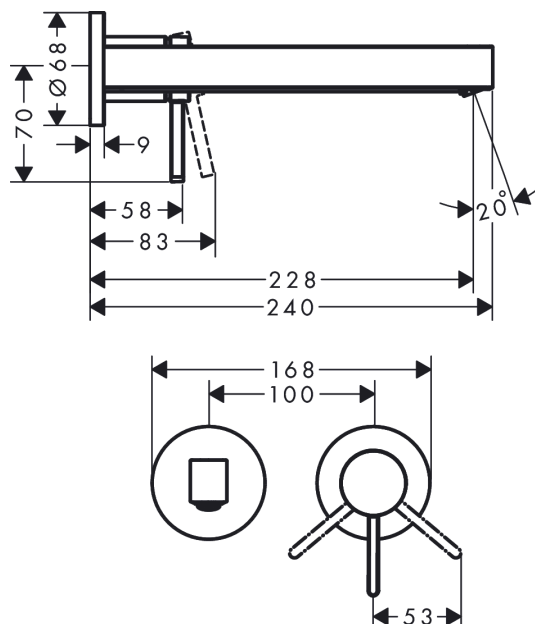

Rysunek wymiarowy