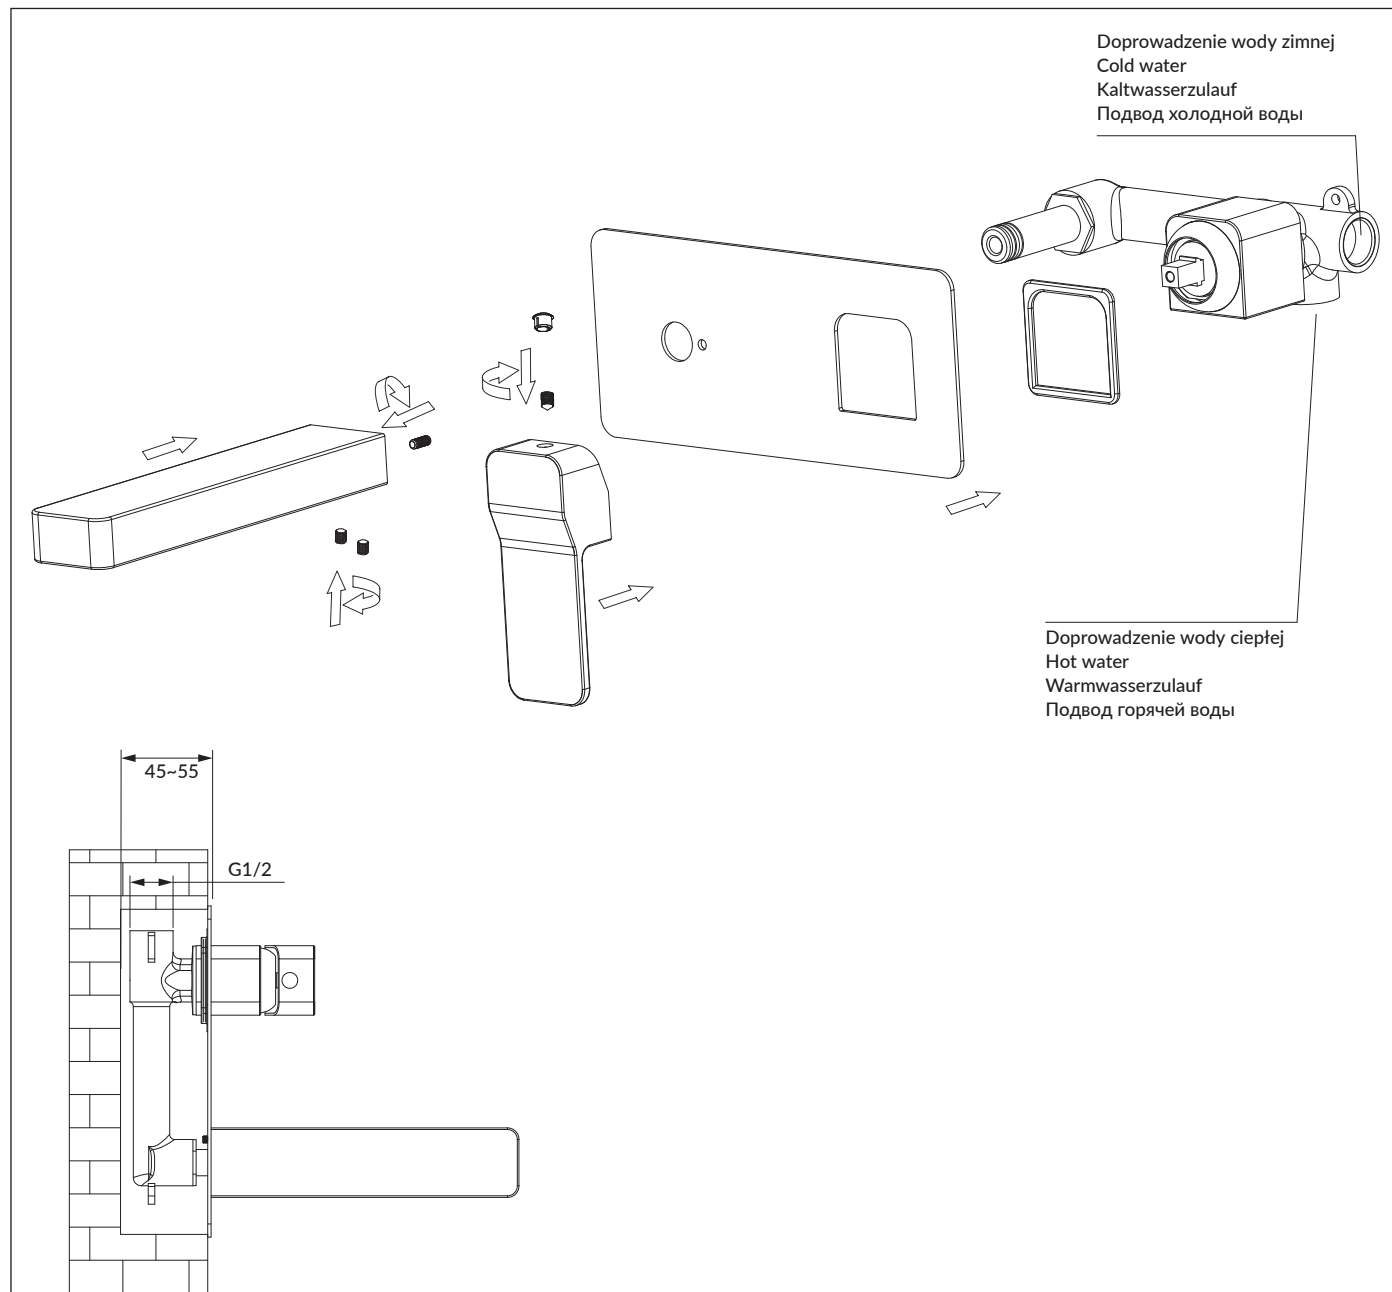

SL7715GR

Instrukcja montażu i konserwacji | Installation and maintenance | Montage- und Wartungsanleitung | Инструкция по установке и уходу

- PL Powierzchnię produktów należy czyścić miękką ściereczką z dodatkiem łagodnego środka czyszczącego lub roztworu kwasu cytrynowego. Niewskazane jest stosowanie szorstkich materiałów ani żrących lub ściernych środków czyszczących, ponieważ mogą one spowodować uszkodzenia powłoki. Po więcej informacji i przydatnych wskazówek dotyczących dbania o produkty zapraszamy na omnires.com.
- EN Clean the product surface with a soft cloth and a mild detergent or citric acid solution. The use of any rough materials, as well as corrosive or abrasive cleaning agents, is not recommended as they may cause damage to the coating. For more information and useful tips on how to care for the products visit omnires.com.