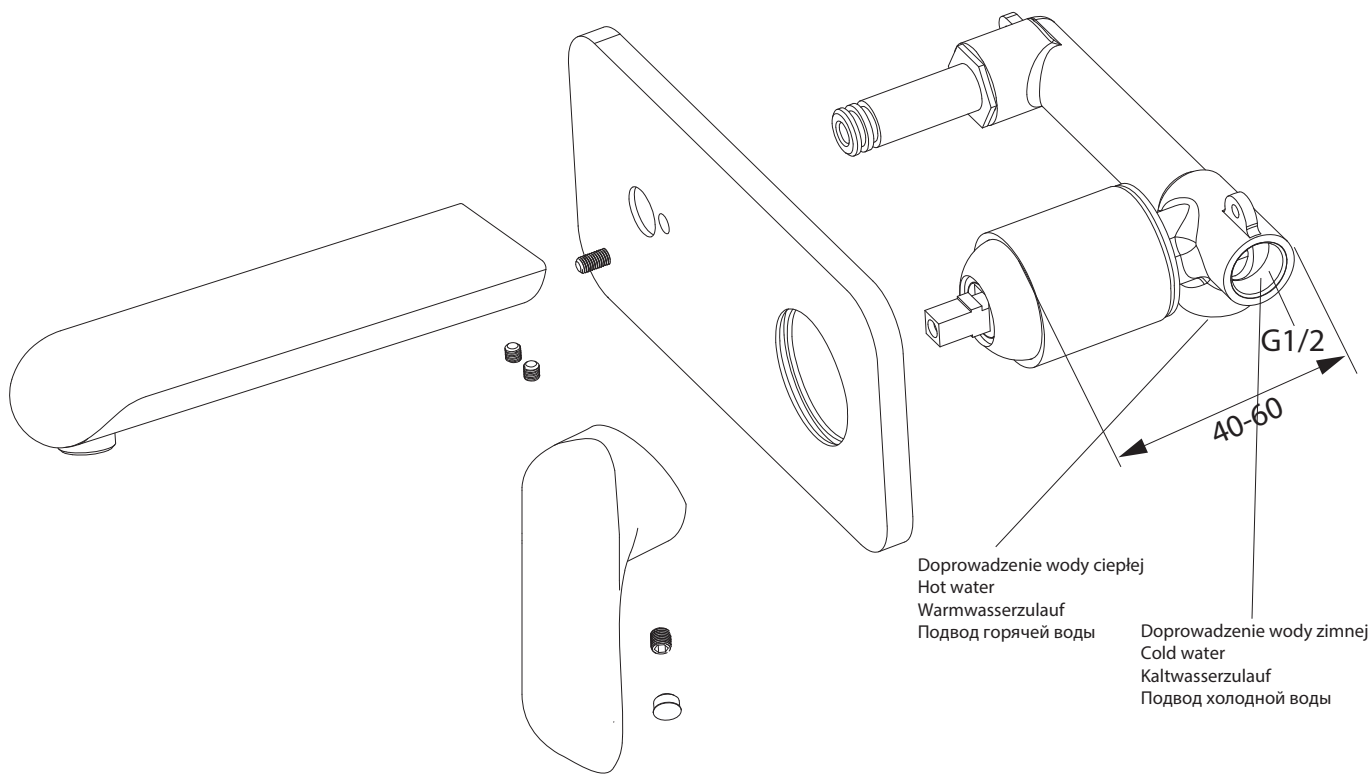

Sacramento SC2315

PL Instrukcja montażu i konserwacji
EN Installation and maintenance
DE Montage- und Wartungsanleitung
RU Инструкция по установке и уходу

OMNIRE

Enjoy home, every day.

W zestawie / Included / Im Lieferumfang / В комплекте