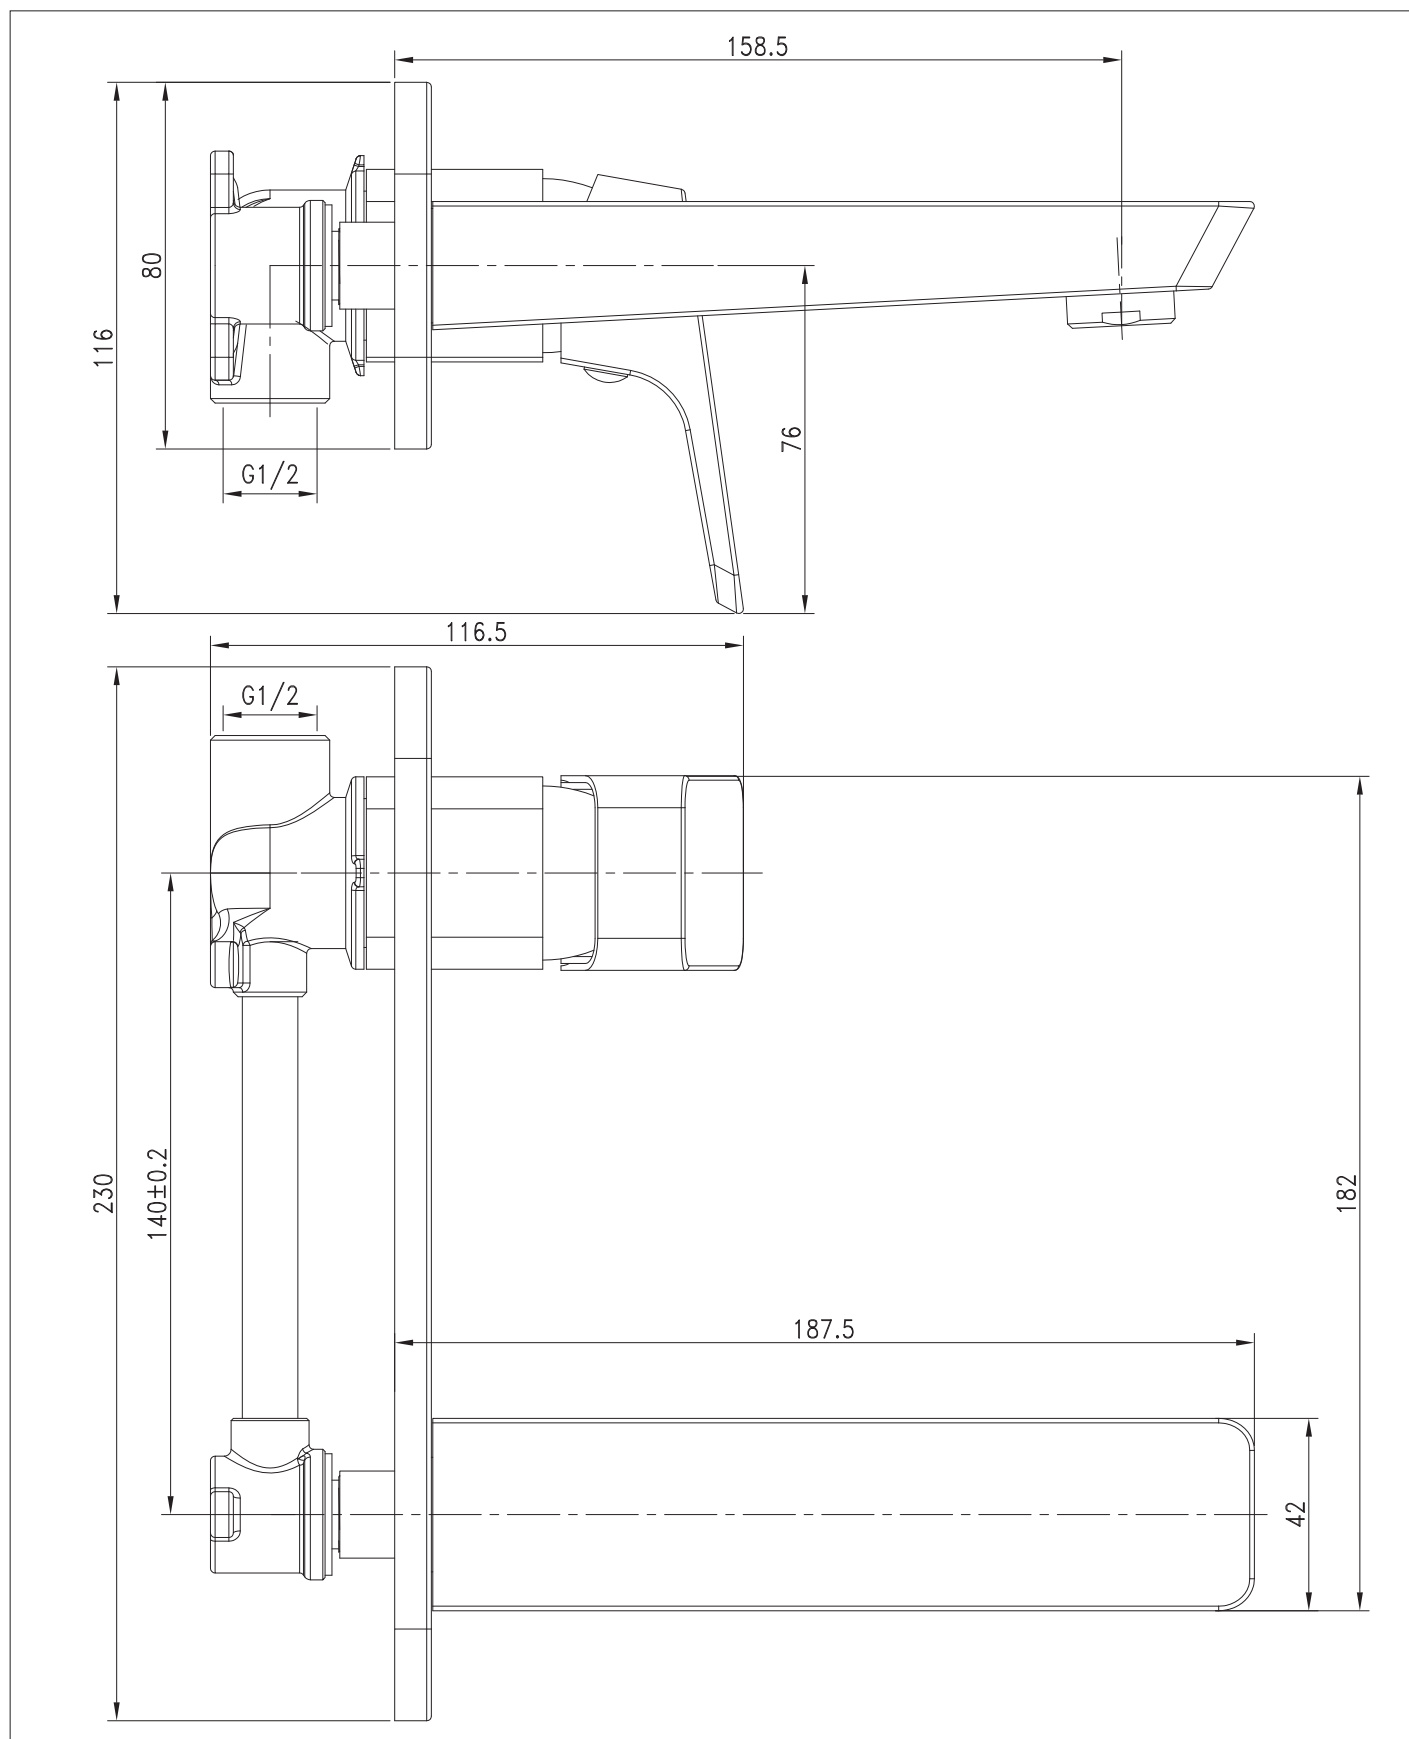

Lucky LY1715

PL Rysunek techniczny
EN Technical drawing
DE Technisches zeichen
RU Технический чертёж

OMNIRE

Enjoy home, every day.

* 5 9 0 2 5 3 9 8 1 9 8 0 9 *