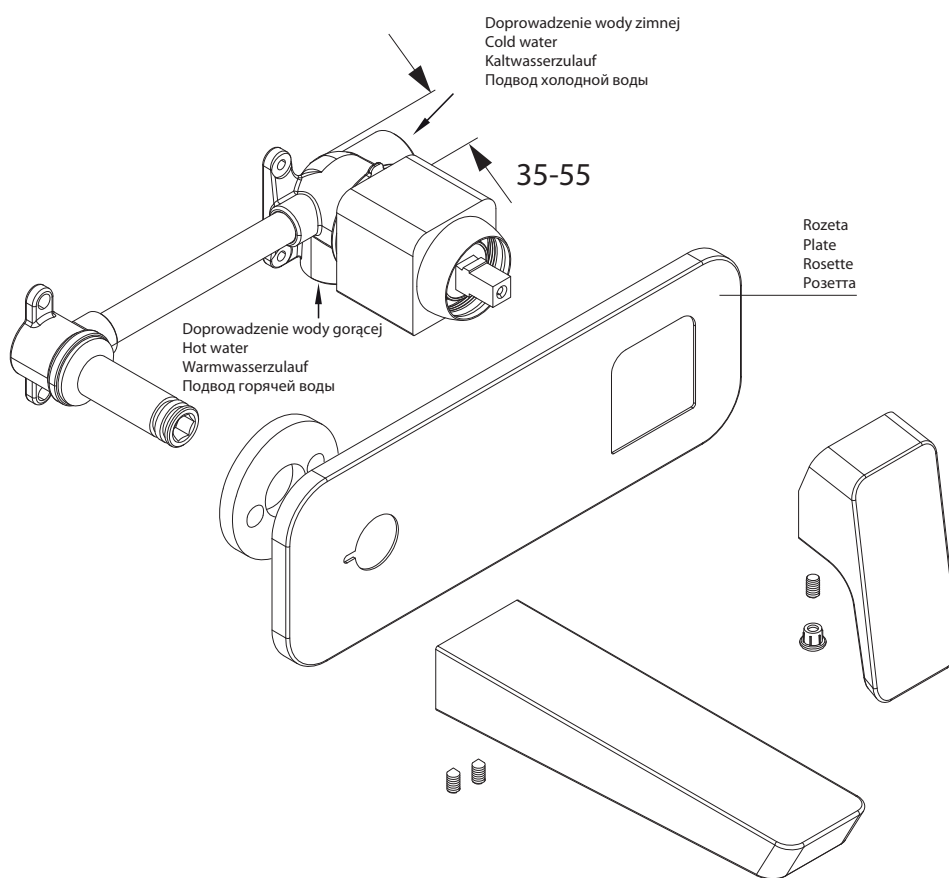

Lucky LY1715

PL Instrukcja montażu i konserwacji
EN Installation and maintenance
DE Montage- und Wartungsanleitung
RU Инструкция по установке и уходу

OMNIRE

Enjoy home, every day.

W zestawie / Included / Im Lieferumfang / В комплекте