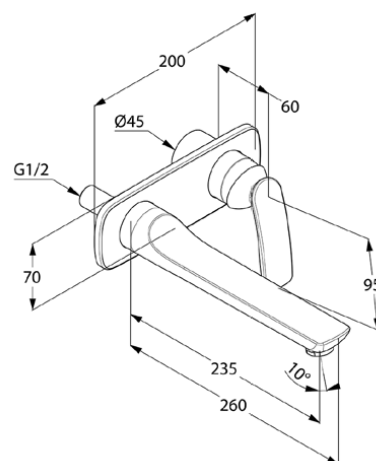

KLUDI BALANCE

ścienna bateria umywalkowa

Nr artykułu:

52 246 87 75

Powierzchnia:

czarny mat

Opis produktu:

ścienna bateria umywalkowa
zestaw elementów natynkowych
uchwyt prosty
przepływ wody 6 l/min przy ciśnieniu 3 bar
perlator s-pointer Eco PCA M 24 x 1
wysięg wylewki 235 mm
do elementu podtynkowego 38 243

Produkt uzupełniający:

38 243

element podtynkowy DN 15

do ściennej baterii umywalkowej

ZDJĘCIE PRODUKTU

RYSUNEK Z WYMIARAMI

DIAGRAM PRZEPŁYWU