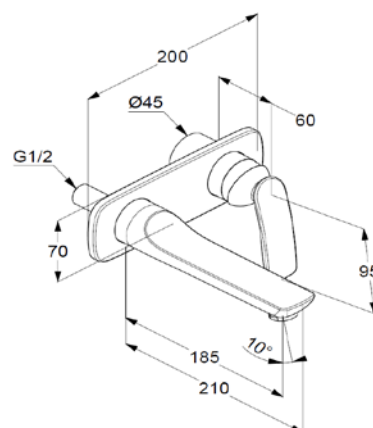

Produkt uzupełniający:

38 243

element podtynkowy DN 15

do ściennej baterii umywalkowej

ZDJĘCIE PRODUKTU

RYСУNEK Z WYMIARAMI

DIAGRAM PRZEPŁYWU