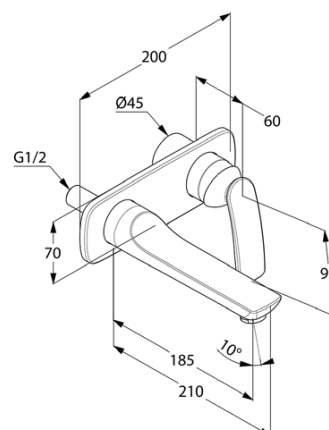

### Opis produktu:

ścienna bateria umywalkowa  
zestaw elementów natynkowych  
uchwyt prosty  
przepływ wody 6 l/min przy ciśnieniu 3 bar  
perlator s-pointer Eco PCA M 24 x 1  
wysięg wylewki 185 mm  
do elementu podtynkowego 38 243

### RYСУNEK Z WYMIARAMI