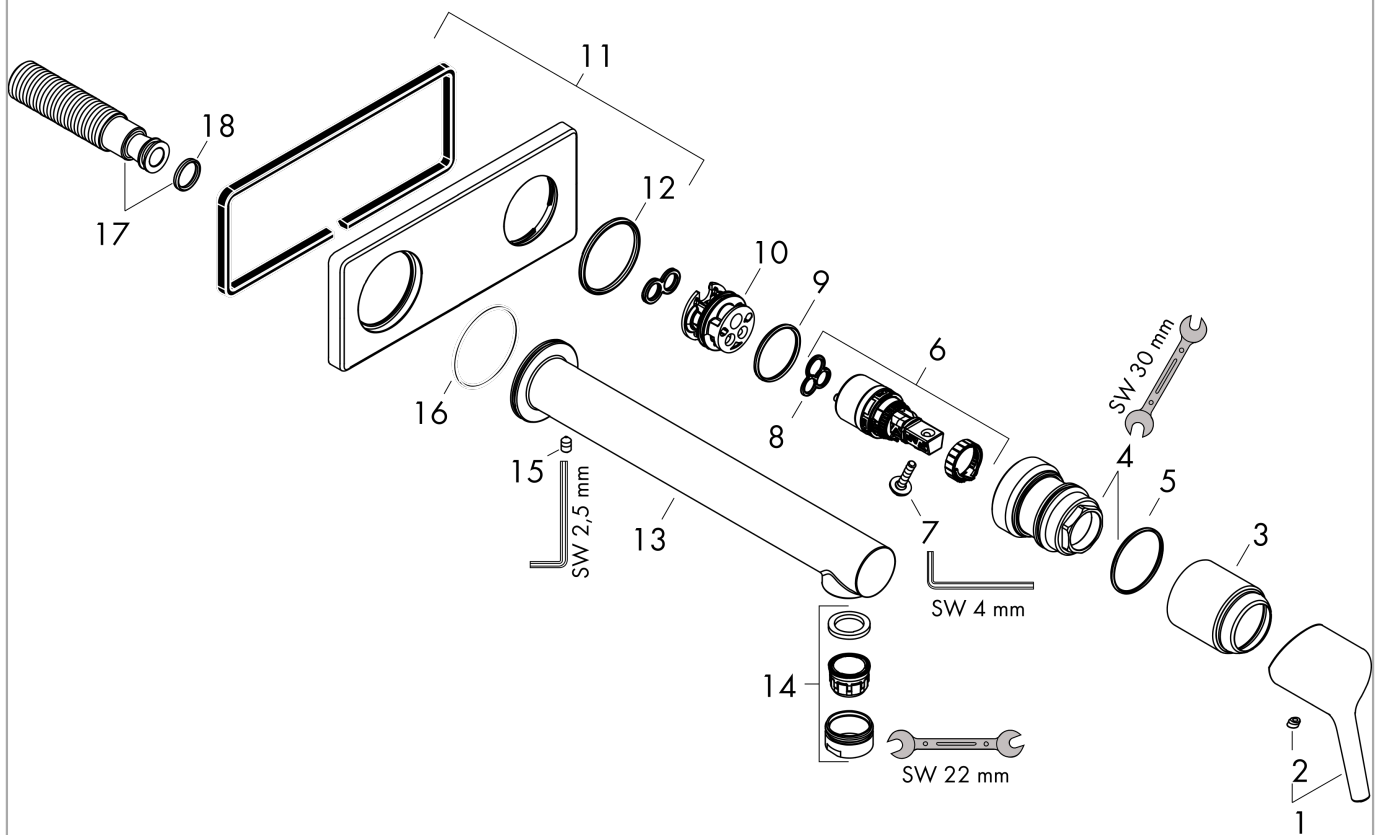

### Rysunek wymiarowy

### Diagram przepływu

**Talis S****Jednouchwytowa bateria umywalkowa montaż ścienny podtynkowy, wylewka 22,5 cm, element zewnętrzny**Wykonczenie : **chrom** Nr art. : **72111000****Przykład montażu**

**Talis S**

**Jednouchwytowa bateria umywalkowa montaż ścienny podtynkowy, wylewka 22,5 cm, element zewnętrzny**

Wykonczenie : chrom Nr art. : 72111000

**Rysunek eksplozyjny**

Rok produkcji: >10/15

**Talis S****Jednouchwytowa bateria umywalkowa montaż ścienny podtynkowy, wylewka 22,5 cm, element zewnętrzny**Wykonczenie : **chrom** Nr art. : **72111000****Lista części zamiennych**

Rok produkcji: &gt;10/15

<b>Poz.</b>	<b>Opis</b>	<b>Nr art.</b>	<b>PC</b>	<b>PU</b>
1	Uchwyt	92648000	-	1
2	Zatyczka śruby mocującej	96338000	-	1
3	Nakładka	92657000	-	1
4	Nakrętka	92658000	-	1
5	O-Ring 33x1,5	98164000	-	1
6	Kartusz kompletny	97685000	-	1
7	Śruba zabezpieczająca do uchwytu	95140000	-	1
8	Uszczelka	98865000	-	1
9	O-Ring 26x2	98147000	-	1
10	Adapter kartusza	95634000	-	1
11	Rozeta	92649000	-	1
12	O-Ring 35x3	98435000	-	1
13	Wylewka 225 mm	92656000	-	1
14	Perlator M24x1 (5 l/min)	13185000	-	1
15	Śruba z gniazdem M5x6	97768000	-	1
16	O-Ring 36x2,5	98190000	-	1
17	Nypel G1/2	95626000	-	1
18	O-Ring 13x2	98128000	-	1
a	Odpływ	50001000	-	1
b	Przedłużka 25 mm do 13622180	31971000	-	1
c	Adapter do połączeń odwróconych	93819000	-	1