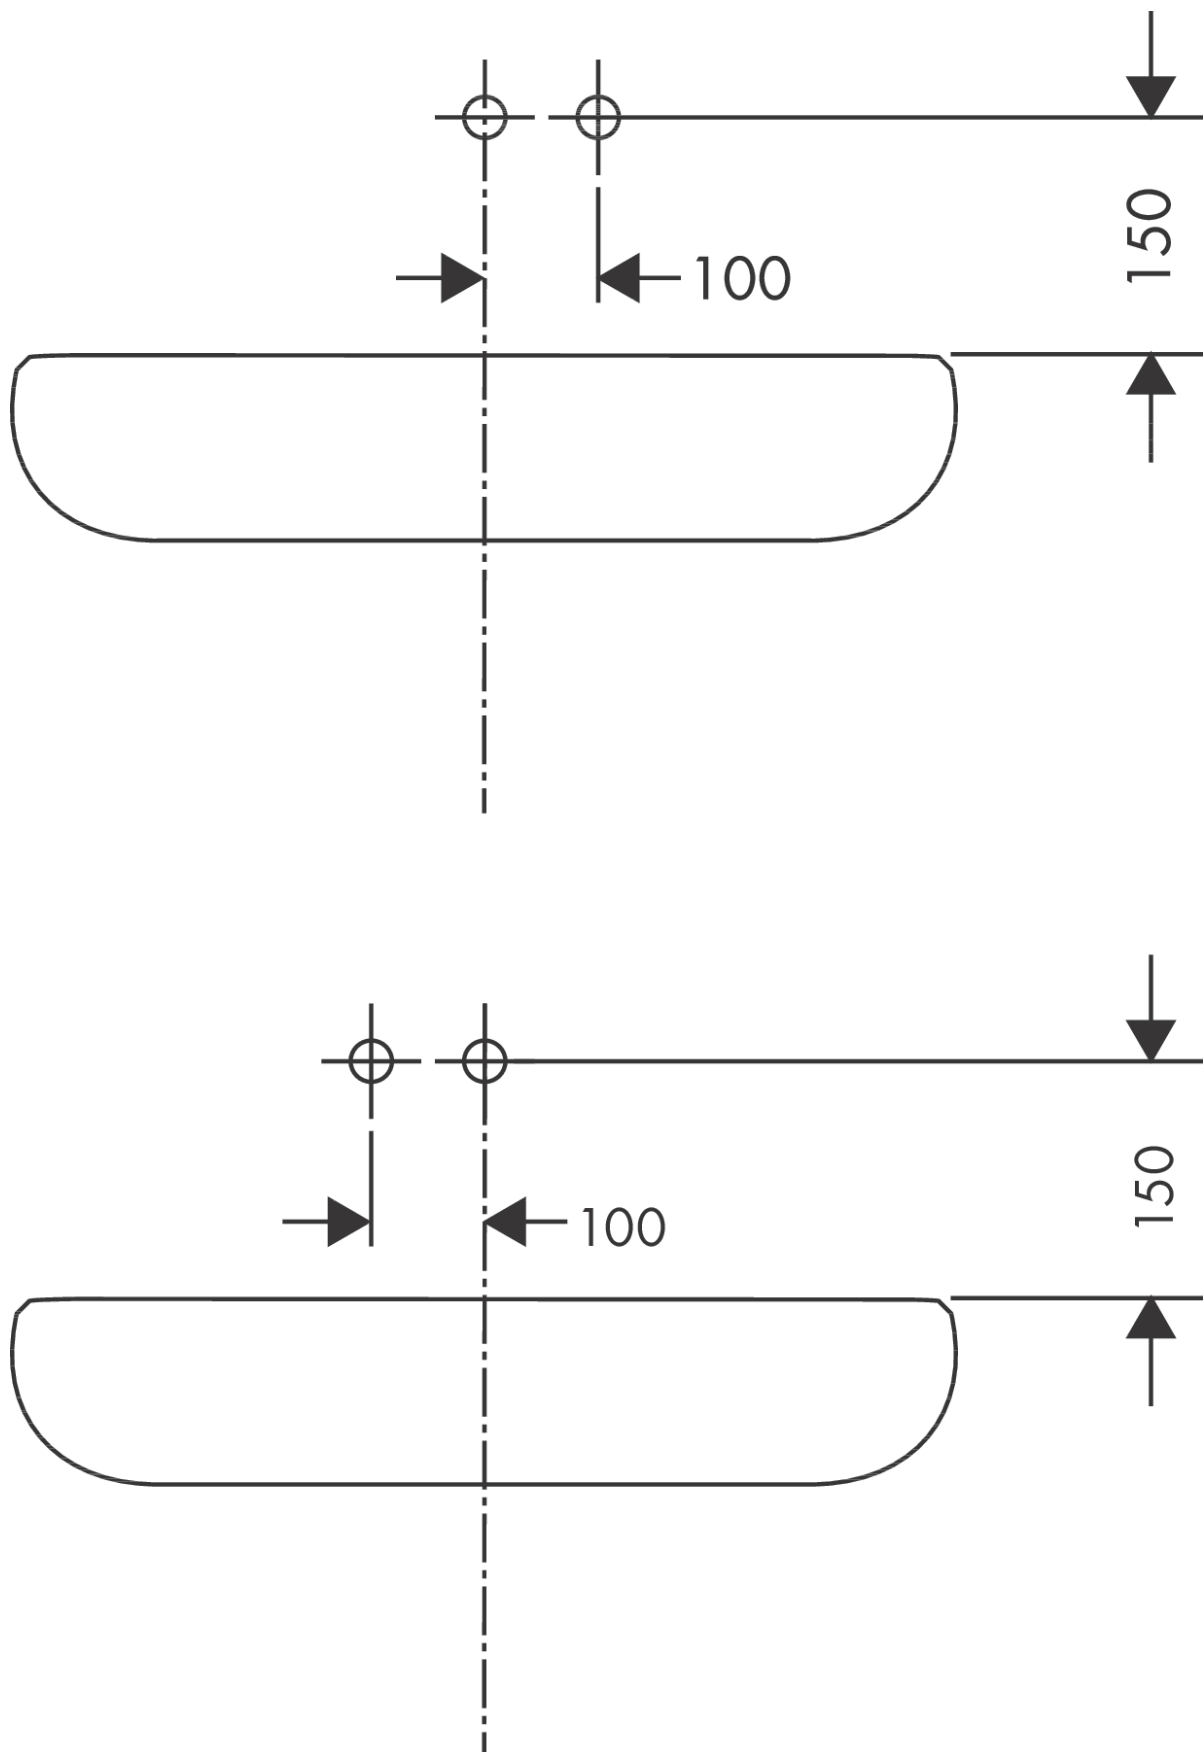

Talis S

Jednouchwytowa bateria umywalkowa montaż ścienny podtynkowy, wylewka 22,5 cm, element zewnętrzny

Wykonczenie : **chrom** Nr art. : **72111000**

Przykład montażu