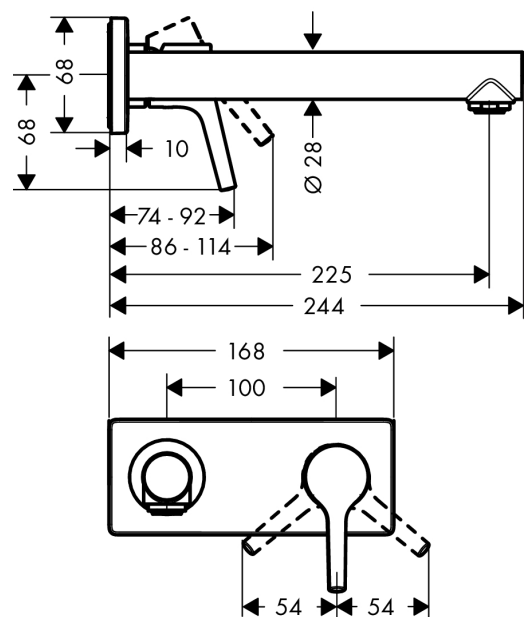

#### Cechy

- w składzie: jednouchwytowa bateria umywalkowa ścienna podtynkowa, komplet odpływowy
- zasięg: 225 mm
- strumień: normalny
- przepływ max. przy 3 bar: 5 l/min
- mieszacz ceramiczny
- może współpracować z przepływowymi podgrzewaczami wody
- element odpływowy G 1¼
- materiał odpływu: metal
- możliwość usytuowania uchwytu z prawej lub lewej strony

### Rysunek wymiarowy