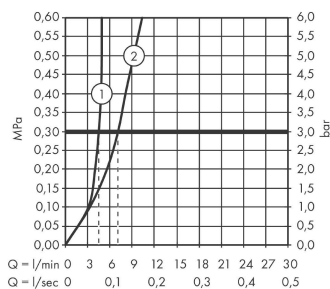

Szczegóły produktu

Cena bez VAT

803,00 PLN

Technologia

Zdjęcie produktu

Rysunek wymiarowy

Diagram przepływu

Talis E**Jednouchwytowa bateria umywalkowa montaż ścienny podtynkowy, wylewka 16,5 cm, element zewnętrzny**Wykonczenie : **chrom** Nr art. : **71732000****Przykład montażu**