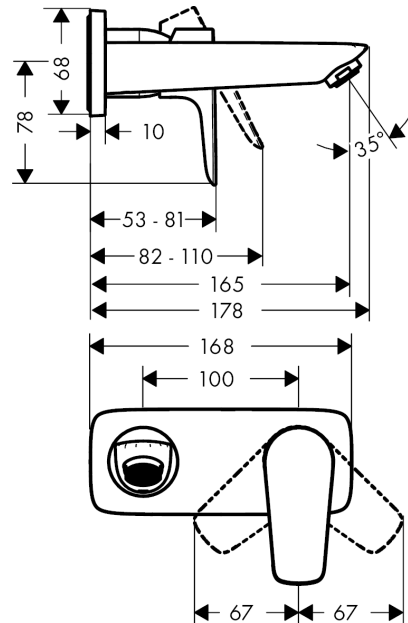

Talis E

Jednouchwytkowa bateria umywalkowa montaż ścienny podtynkowy, wylewka 16,5 cm, element zewnętrzny

Wykonczenie : chrom Nr art. : 71732000

Opis

Cechy

- w składzie: jednouchwytkowa bateria umywalkowa ścienna podtynkowa, komplet odpływowy
- zasięg: 165 mm
- strumień: normalny
- przepływ max. przy 3 bar: 5 l/min
- mieszacz ceramiczny
- może współpracować z przepływowymi podgrzewaczami wody
- element odpływowy G 1¼
- materiał odpływu: metal

Szczegóły produktu

Cena bez VAT

803,00 PLN

Technologia

Zdjęcie produktu

Rysunek wymiarowy

Diagram przepływu

Talis E**Jednouchwytowa bateria umywalkowa montaż ścienny podtynkowy, wylewka 16,5 cm, element zewnętrzny**Wykonczenie : **chrom** Nr art. : **71732000****Przykład montażu**

Talis E

Jednouchwytowa bateria umywalkowa montaż ścienny podtynkowy, wylewka 16,5 cm, element zewnętrzny

Wykonczenie : **chrom** Nr art. : **71732000**

Rysunek eksplozyjny

Rok produkcji: >10/15

Talis E**Jednouchwytowa bateria umywalkowa montaż ścienny podtynkowy, wylewka 16,5 cm, element zewnętrzny**Wykonczenie : **chrom** Nr art. : **71732000****Lista części zamiennych**

Rok produkcji: >10/15

Poz.	Opis	Nr art.	PC	PU
1	Uchwyt	92666000	-	1
2	Zatyczka śruby mocującej	96338000	-	1
3	Tuleja	98790000	-	1
4	Nakrętka	95622000	-	1
5	O-Ring 39x1,5	98400000	-	1
6	Kartusz kompletny	92730000	-	1
7	Śruba zabezpieczająca do uchwytu	95140000	-	1
8	Uszczelka	95008000	-	1
9	O-Ring 26x2	98147000	-	1
10	Adapter kartusza	95779000	-	1
11	Rozeta	92239000	-	1
12	O-Ring 43x3	98418000	-	1
13	Wylewka 165 mm	92713000	-	1
14	Perlator M24x1 (5 l/min)	13185000	-	1
15	Śruba z gniazdem M5x8	92851000	-	1
16	Rozeta	95642000	-	1
17	O-Ring 30x2	98186000	-	1
18	Nypel G1/2	95626000	-	1
19	O-Ring 13x2	98128000	-	1
a	Odpyw	50001000	-	1
b	Przedłużka 25 mm do 13622180	31971000	-	1
c	Smar do armatury	90920000	-	1