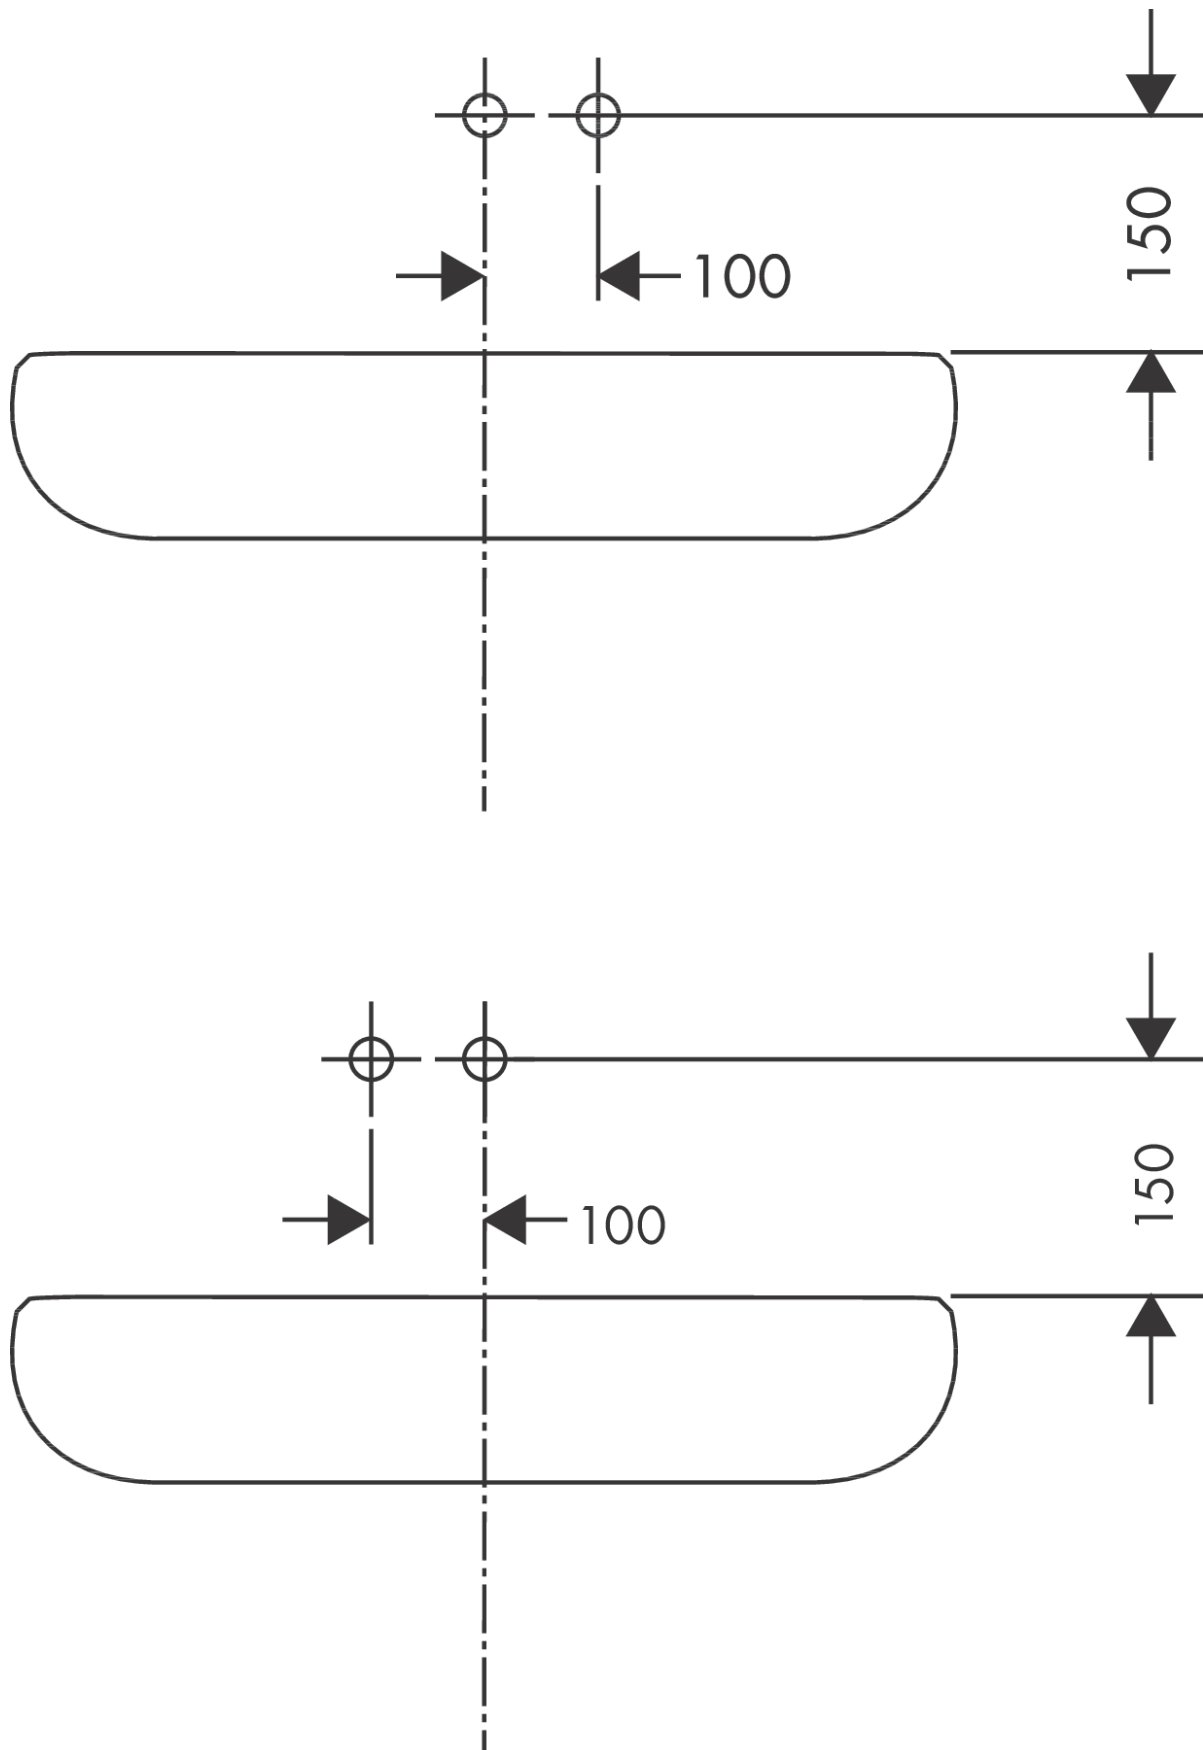

Talis E

Jednouchwytkowa bateria umywalkowa montaż ścienny podtynkowy, wylewka 16,5 cm, element zewnętrzny

Wykonczenie : chrom Nr art. : 71732000

Opis

Cechy

- w składzie: jednouchwytkowa bateria umywalkowa ścienna podtynkowa, komplet odpływowy
- zasięg: 165 mm
- strumień: normalny
- przepływ max. przy 3 bar: 5 l/min
- mieszacz ceramiczny
- może współpracować z przepływowymi podgrzewaczami wody
- element odpływowy G 1¼
- materiał odpływu: metal

Szczegóły produktu

Cena bez VAT

803,00 PLN

Technologia

Zdjęcie produktu

Rysunek wymiarowy

Diagram przepływu

Talis E**Jednouchwytowa bateria umywalkowa montaż ścienny podtynkowy, wylewka 16,5 cm, element zewnętrzny**Wykonczenie : **chrom** Nr art. : **71732000****Przykład montażu**

Talis E

Jednouchwytowa bateria umywalkowa montaż ścienny podtynkowy, wylewka 16,5 cm, element zewnętrzny

Wykonczenie : **chrom** Nr art. : **71732000**

Rysunek eksplozyjny

Rok produkcji: >10/15

Talis E**Jednouchwytowa bateria umywalkowa montaż ścienny podtynkowy, wylewka 16,5 cm, element zewnętrzny**Wykonczenie : **chrom** Nr art. : **71732000****Lista części zamiennych**

Rok produkcji: >10/15

Poz.	Opis	Nr art.	PC	PU
1	Uchwyt	92666000	-	1
2	Zatyczka śruby mocującej	96338000	-	1
3	Tuleja	98790000	-	1
4	Nakrętka	95622000	-	1
5	O-Ring 39x1,5	98400000	-	1
6	Kartusz kompletny	92730000	-	1
7	Śruba zabezpieczająca do uchwytu	95140000	-	1
8	Uszczelka	95008000	-	1
9	O-Ring 26x2	98147000	-	1
10	Adapter kartusza	95779000	-	1
11	Rozeta	92239000	-	1
12	O-Ring 43x3	98418000	-	1
13	Wylewka 165 mm	92713000	-	1
14	Perlator M24x1 (5 l/min)	13185000	-	1
15	Śruba z gniazdem M5x8	92851000	-	1
16	Rozeta	95642000	-	1
17	O-Ring 30x2	98186000	-	1
18	Nypel G1/2	95626000	-	1
19	O-Ring 13x2	98128000	-	1
a	Odpyw	50001000	-	1
b	Przedłużka 25 mm do 13622180	31971000	-	1
c	Smar do armatury	90920000	-	1