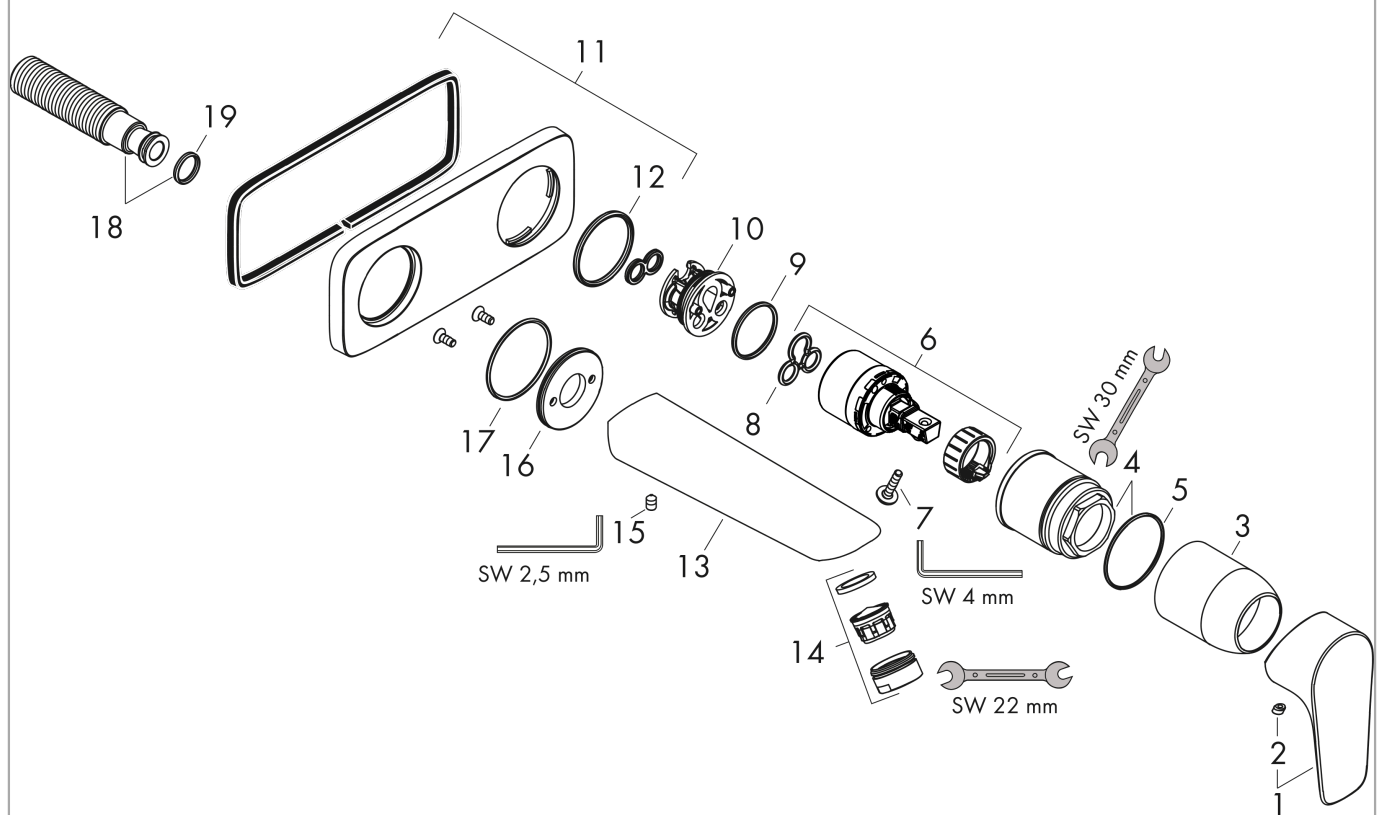

Talis E

Jednouchwytkowa bateria umywalkowa montaż ścienny podtynkowy, wylewka 16,5 cm, element zewnętrzny

Wykonczenie : chrom Nr art. : 71732000

Opis

Cechy

- w składzie: jednouchwytkowa bateria umywalkowa ścienna podtynkowa, komplet odpływowy
- zasięg: 165 mm
- strumień: normalny
- przepływ max. przy 3 bar: 5 l/min
- mieszacz ceramiczny
- może współpracować z przepływowymi podgrzewaczami wody
- element odpływowy G 1¼
- materiał odpływu: metal

Szczegóły produktu

Cena bez VAT

803,00 PLN

Technologia

Zdjęcie produktu

Rysunek wymiarowy

Diagram przepływu

Talis E**Jednouchwytowa bateria umywalkowa montaż ścienny podtynkowy, wylewka 16,5 cm, element zewnętrzny**Wykonczenie : **chrom** Nr art. : **71732000****Przykład montażu**

Talis E

Jednouchwytowa bateria umywalkowa montaż ścienny podtynkowy, wylewka 16,5 cm, element zewnętrzny

Wykonczenie : **chrom** Nr art. : **71732000**

Rysunek eksplozyjny

Rok produkcji: >10/15

Talis E**Jednouchwytowa bateria umywalkowa montaż ścienny podtynkowy, wylewka 16,5 cm, element zewnętrzny**Wykonczenie : **chrom** Nr art. : **71732000****Lista części zamiennych**

Rok produkcji: >10/15

Poz.	Opis	Nr art.	PC	PU
1	Uchwyt	92666000	-	1
2	Zatyczka śruby mocującej	96338000	-	1
3	Tuleja	98790000	-	1
4	Nakrętka	95622000	-	1
5	O-Ring 39x1,5	98400000	-	1
6	Kartusz kompletny	92730000	-	1
7	Śruba zabezpieczająca do uchwytu	95140000	-	1
8	Uszczelka	95008000	-	1
9	O-Ring 26x2	98147000	-	1
10	Adapter kartusza	95779000	-	1
11	Rozeta	92239000	-	1
12	O-Ring 43x3	98418000	-	1
13	Wylewka 165 mm	92713000	-	1
14	Perlator M24x1 (5 l/min)	13185000	-	1
15	Śruba z gniazdem M5x8	92851000	-	1
16	Rozeta	95642000	-	1
17	O-Ring 30x2	98186000	-	1
18	Nypel G1/2	95626000	-	1
19	O-Ring 13x2	98128000	-	1
a	Odpyw	50001000	-	1
b	Przedłużka 25 mm do 13622180	31971000	-	1
c	Smar do armatury	90920000	-	1