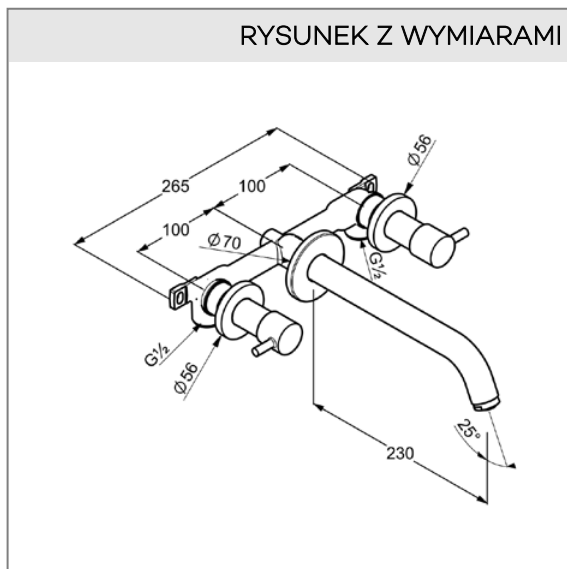

do montażu podtynkowego

uchwyty proste

przepływ wody 6 l/min przy ciśnieniu 3 bar

perlator s-pointer Eco PCA M 24 x 1

główki ceramiczne 90°

zestaw elementów wewnętrznych i natynkowych

wysięg wylewki 230 mm

ZDJĘCIE PRODUKTU

RYСУNEK Z WYMIARAMI

DIAGRAM PRZEPŁYWU