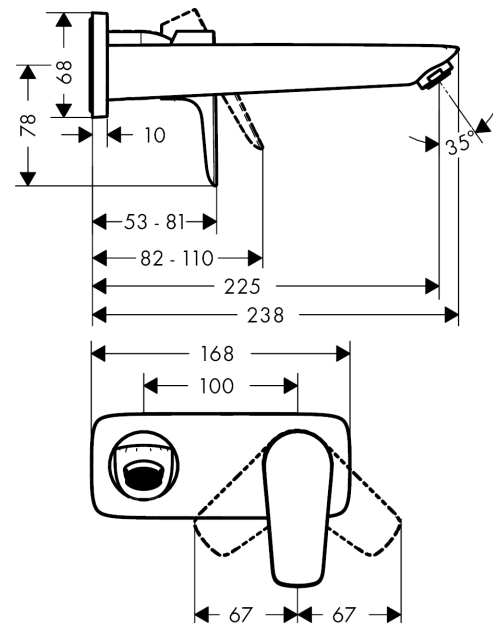

Talis E

Jednouchwytywa bateria umywalkowa montaż ścienny podtynkowy, wylewka 22,5 cm, element zewnętrzny

Wykonczenie : biały matowy Nr art. : 71734700

Opis

Cechy

- w składzie: jednouchwytywa bateria umywalkowa ścienna podtynkowa, komplet odpływowy
- zasięg: 225 mm
- strumień: normalny
- przepływ max. przy 3 bar: 5 l/min
- mieszacz ceramiczny
- może współpracować z przepływowymi podgrzewaczami wody
- element odpływowy G 1¼
- materiał odpływu: metal
- możliwość usytuowania uchwytu z prawej lub lewej strony

Szczegóły produktu

Cena bez VAT

1.361,00 PLN

Technologia

Nagrody za design

Zdjęcie produktu

Rysunek wymiarowy

Talis E

Jednouchwytna bateria umywalkowa montaż ścienny podtynkowy, wylewka 22,5 cm, element zewnętrzny

Wykonczenie : **biały matowy** Nr art. : **71734700**

Diagram przepływu

Talis E**Jednouchwytowa bateria umywalkowa montaż ścienny podtynkowy, wylewka 22,5 cm, element zewnętrzny**Wykonczenie : **biały matowy** Nr art. : **71734700****Przykład montażu**

Rok produkcji: >11/19

Poz.	Opis	Nr art.	PC	PU
1	Uchwyt	92666700	-	1
2	Zatyczka śruby mocującej	96338000	-	1
3	Tuleja	98790700	-	1
4	Nakrętka	95622000	-	1
5	O-Ring 39x1,5	98400000	-	1
6	Kartusz kompletny	92730000	-	1
7	Śruba zabezpieczająca do uchwytu	95140000	-	1
8	Uszczelka	95008000	-	1
9	O-Ring 26x2	98147000	-	1
10	Adapter kartusza	95779000	-	1
11	Rozeta	92239700	-	1
12	O-Ring 43x3	98418000	-	1
13	Wylewka 225 mm	92714700	-	1
14	Perlator M24x1 (5 l/min)	13185700	-	1
15	Śruba z gniazdem M5x8	92851000	-	1
16	Rozeta	95642700	-	1
17	O-Ring 30x2	98186000	-	1
18	Nypel G1/2	95626000	-	1
19	O-Ring 13x2	98128000	-	1
a	Odpyw	50001000	-	1
b	Przedłużka 25 mm do 13622180	31971000	-	1