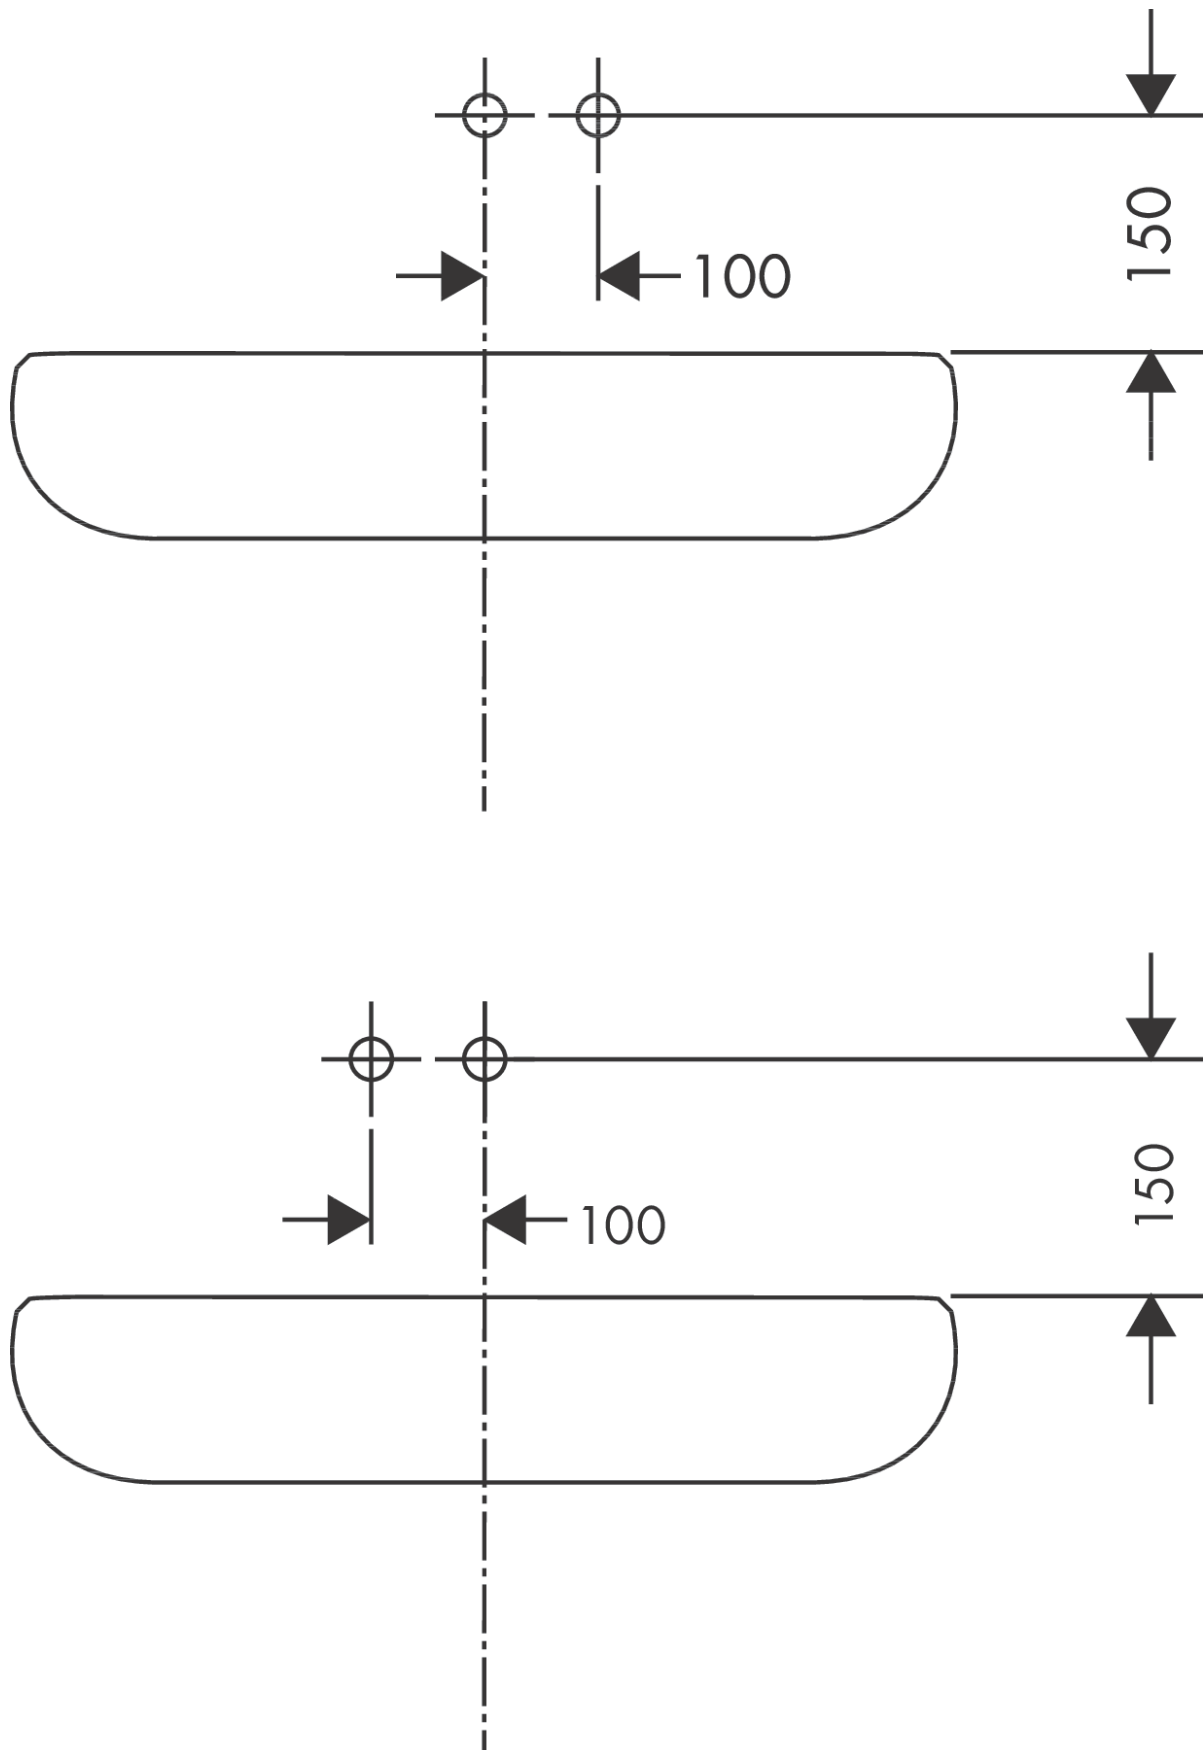

Talis E

Jednouchwytywa bateria umywalkowa montaż ścienny podtynkowy, wylewka 22,5 cm, element zewnętrzny

Wykonczenie : biały matowy Nr art. : 71734700

Opis

Cechy

- w składzie: jednouchwytywa bateria umywalkowa ścienna podtynkowa, komplet odpływowy
- zasięg: 225 mm
- strumień: normalny
- przepływ max. przy 3 bar: 5 l/min
- mieszacz ceramiczny
- może współpracować z przepływowymi podgrzewaczami wody
- element odpływowy G 1¼
- materiał odpływu: metal
- możliwość usytuowania uchwytu z prawej lub lewej strony

Jednouchwytna bateria umywalkowa montaż ścienny podtynkowy, wylewka 22,5 cm, element zewnętrzny

Wykonczenie : **biały matowy** Nr art. : **71734700**

Diagram przepływu

Talis E**Jednouchwytowa bateria umywalkowa montaż ścienny podtynkowy, wylewka 22,5 cm, element zewnętrzny**Wykonczenie : **biały matowy** Nr art. : **71734700****Przykład montażu**

Talis E**Jednouchwytowa bateria umywalkowa montaż ścienny podtynkowy, wylewka 22,5 cm, element zewnętrzny**

Wykonczenie : biały matowy Nr art. : 71734700

**Rysunek eksplozyjny**

Rok produkcji: >11/19

Talis E**Jednouchwytowa bateria umywalkowa montaż ścienny podtynkowy, wylewka 22,5 cm, element zewnętrzny**Wykonczenie : **biały matowy** Nr art. : **71734700****Lista części zamiennych**

Rok produkcji: >11/19

Poz.	Opis	Nr art.	PC	PU
1	Uchwyt	92666700	-	1
2	Zatyczka śruby mocującej	96338000	-	1
3	Tuleja	98790700	-	1
4	Nakrętka	95622000	-	1
5	O-Ring 39x1,5	98400000	-	1
6	Kartusz kompletny	92730000	-	1
7	Śruba zabezpieczająca do uchwytu	95140000	-	1
8	Uszczelka	95008000	-	1
9	O-Ring 26x2	98147000	-	1
10	Adapter kartusza	95779000	-	1
11	Rozeta	92239700	-	1
12	O-Ring 43x3	98418000	-	1
13	Wylewka 225 mm	92714700	-	1
14	Perlator M24x1 (5 l/min)	13185700	-	1
15	Śruba z gniazdem M5x8	92851000	-	1
16	Rozeta	95642700	-	1
17	O-Ring 30x2	98186000	-	1
18	Nypel G1/2	95626000	-	1
19	O-Ring 13x2	98128000	-	1
a	Odpyw	50001000	-	1
b	Przedłużka 25 mm do 13622180	31971000	-	1