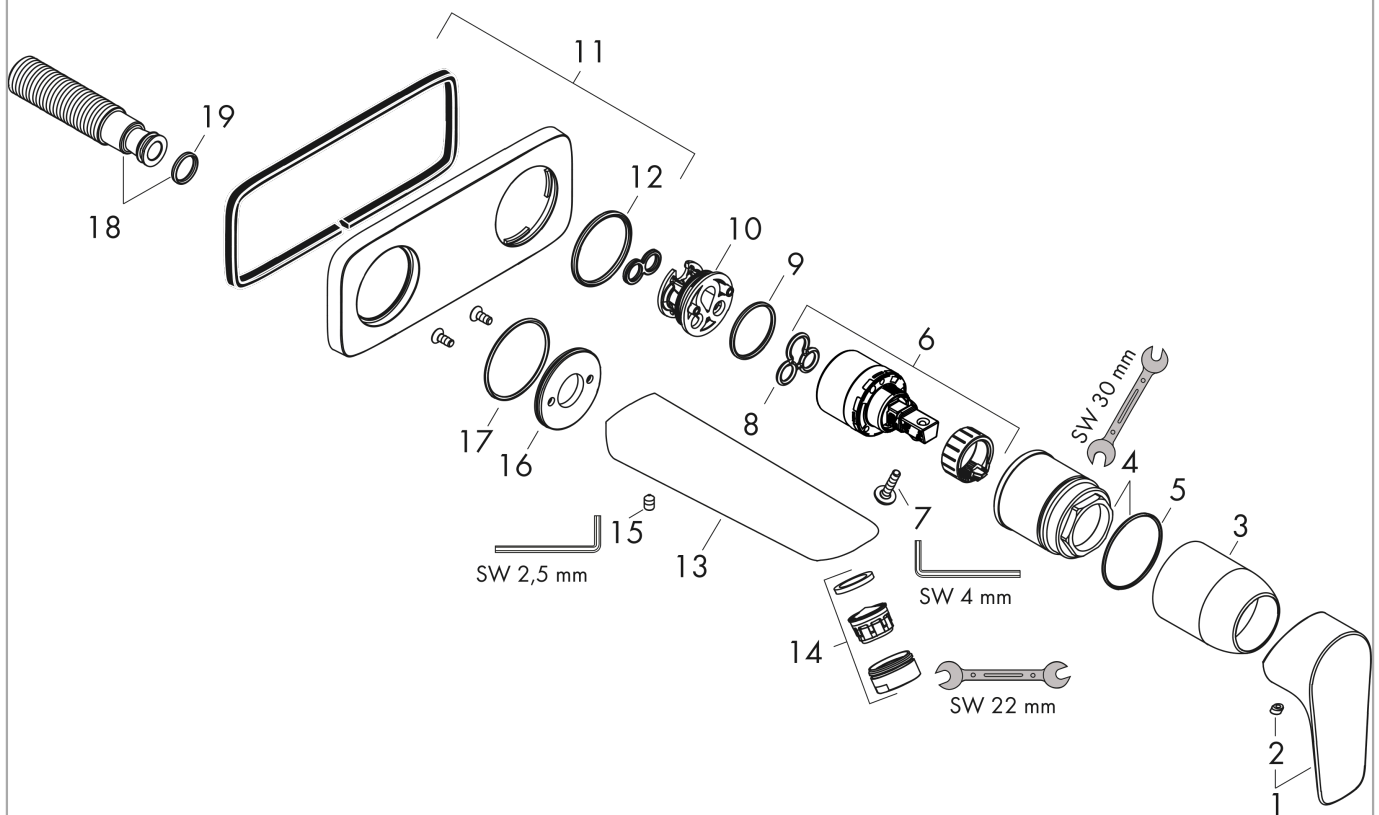

Talis E

Jednouchwytywa bateria umywalkowa montaż ścienny podtynkowy, wylewka 22,5 cm, element zewnętrzny

Wykonczenie : biały matowy Nr art. : 71734700

Opis

Cechy

- w składzie: jednouchwytywa bateria umywalkowa ścienna podtynkowa, komplet odpływowy
- zasięg: 225 mm
- strumień: normalny
- przepływ max. przy 3 bar: 5 l/min
- mieszacz ceramiczny
- może współpracować z przepływowymi podgrzewaczami wody
- element odpływowy G 1¼
- materiał odpływu: metal
- możliwość usytuowania uchwytu z prawej lub lewej strony

Jednouchwytna bateria umywalkowa montaż ścienny podtynkowy, wylewka 22,5 cm, element zewnętrzny

Wykonczenie : **biały matowy** Nr art. : **71734700**

Diagram przepływu

Talis E**Jednouchwytowa bateria umywalkowa montaż ścienny podtynkowy, wylewka 22,5 cm, element zewnętrzny**Wykonczenie : **biały matowy** Nr art. : **71734700****Przykład montażu**

Talis E**Jednouchwytowa bateria umywalkowa montaż ścienny podtynkowy, wylewka 22,5 cm, element zewnętrzny**

Wykonczenie : biały matowy Nr art. : 71734700

**Rysunek eksplozyjny**

Rok produkcji: >11/19

Talis E**Jednouchwytowa bateria umywalkowa montaż ścienny podtynkowy, wylewka 22,5 cm, element zewnętrzny**Wykonczenie : **biały matowy** Nr art. : **71734700****Lista części zamiennych**

Rok produkcji: >11/19

Poz.	Opis	Nr art.	PC	PU
1	Uchwyt	92666700	-	1
2	Zatyczka śruby mocującej	96338000	-	1
3	Tuleja	98790700	-	1
4	Nakrętka	95622000	-	1
5	O-Ring 39x1,5	98400000	-	1
6	Kartusz kompletny	92730000	-	1
7	Śruba zabezpieczająca do uchwytu	95140000	-	1
8	Uszczelka	95008000	-	1
9	O-Ring 26x2	98147000	-	1
10	Adapter kartusza	95779000	-	1
11	Rozeta	92239700	-	1
12	O-Ring 43x3	98418000	-	1
13	Wylewka 225 mm	92714700	-	1
14	Perlator M24x1 (5 l/min)	13185700	-	1
15	Śruba z gniazdem M5x8	92851000	-	1
16	Rozeta	95642700	-	1
17	O-Ring 30x2	98186000	-	1
18	Nypel G1/2	95626000	-	1
19	O-Ring 13x2	98128000	-	1
a	Odpyw	50001000	-	1
b	Przedłużka 25 mm do 13622180	31971000	-	1