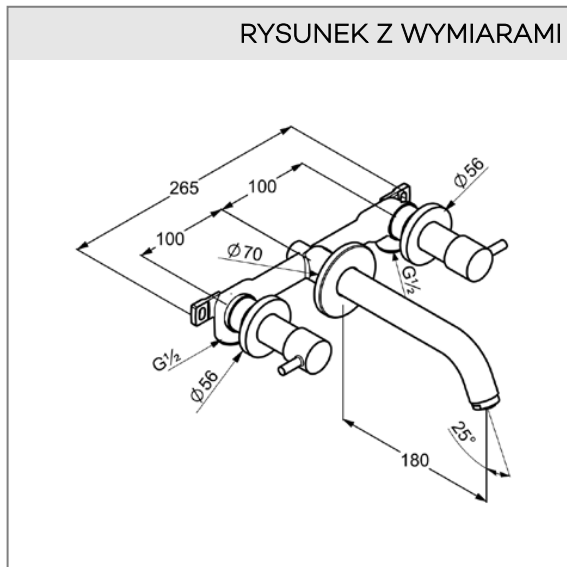

### Opis produktu:

bateria umywalkowa ścienna DN 15

do montażu podtynkowego

uchwyty proste

przepływ wody 6 l/min przy ciśnieniu 3 bar

perlator s-pointer Eco PCA M 24 x 1

główki ceramiczne 90°

zestaw elementów wewnętrznych i natynkowych

wysięg wylewki 180mm

### RYСУNEK Z WYMIARAMI