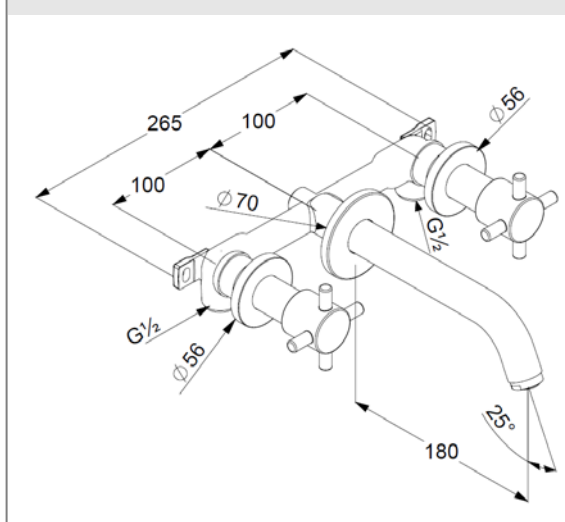

### Opis produktu:

bateria umywalkowa ścienna DN 15

do montażu podtynkowego

uchwyty krzyżowe

przepływ wody 6 l/min przy ciśnieniu 3 bar

perlator s-pointer Eco PCA M 24 x 1

główki ceramiczne 90°

zestaw elementów wewnętrznych i natynkowych

wysięg wylewki 180 mm

### RYСУNEK Z WYMIARAMI