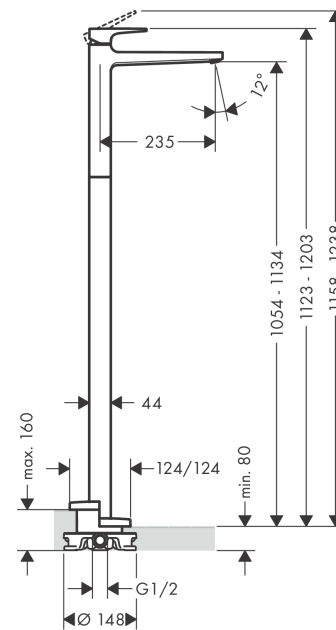

Metropol

Jednouchwytowa bateria umywalkowa do montażu w podłodze, bez kpl. odpływowego, uchwyt loop

Wykonczenie : chrom Nr art. : 74530000

Opis

Cechy

- zasięg: 235 mm
- strumień: normalny
- przepływ max. przy 3 bar: 5 l/min
- mieszacz ceramiczny
- może współpracować z przepływowymi podgrzewaczami wody

Szczegóły produktu

Cena bez VAT

5.074,00 PLN

Technologia

Zdjęcie produktu

Rysunek wymiarowy

Diagram przepływu

- ① With flow limiter
- ② Bez ogranicznik przepływu

Metropol

Jednouchwytowa bateria umywalkowa do montażu w podłodze, bez kpl. odpływowego, uchwyt loop

Wykonczenie : **chrom** Nr art. : **74530000**

Rysunek eksplozyjny

Rok produkcji: >04/17

Metropol**Jednouchwytowa bateria umywalkowa do montażu w podłodze, bez kpl. odpływowego, uchwyt loop**Wykonczenie : **chrom** Nr art. : **74530000****Lista części zamiennych**

Rok produkcji: >04/17

Poz.	Opis	Nr art.	PC	PU
1	Uchwyt	93076000	-	1
2	Zatyczka śruby mocującej	96338000	-	1
3	Nakładka	97406000	-	1
4	Nakrętka	97209000	-	1
5	O-Ring 32x2	98193000	-	1
6	Kartusz kompletny	95646000	-	1
7	Śruba zabezpieczająca do uchwytu	95140000	-	1
8	Uszczelka	95008000	-	1
9	O-Ring 35x2	92604000	-	1
10	Perlator M24x1 (5 l/min)	92996000	-	1
11	Narzędzie serwisowe	95661000	-	1
12	Rozeta	93245000	-	1
13	O-Ring 10x1,5	98123000	-	1
14	Śruba imbusowa M10x35	97670000	-	1
15	O-Ring 44x2,5	98162000	-	1
16	O-Ring 29x3	98371000	-	1
17	O-Ring 7x2	98419000	-	1
18	Przedłużka 60 mm	97686000	-	1
a	Zestaw podtynkowy	10452180	-	1