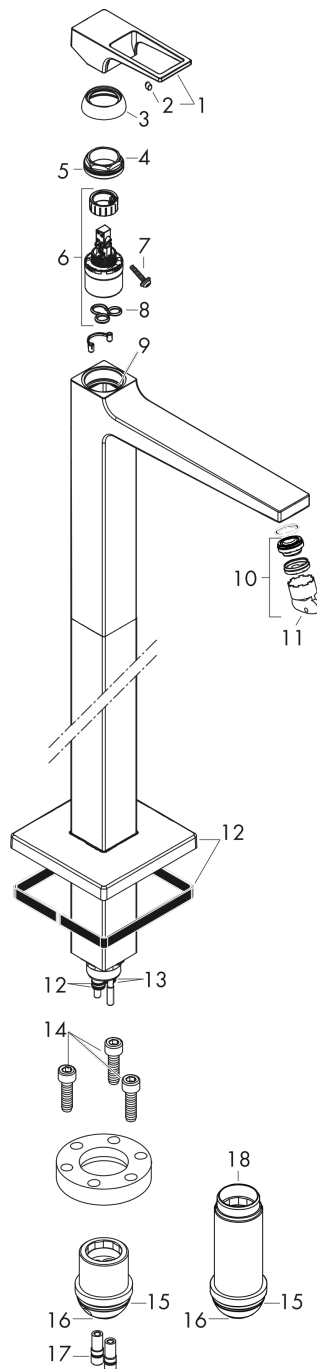

Metropol

Jednouchwytowa bateria umywalkowa do montażu w podłodze, bez kpl. odpływowego, uchwyt loop

Wykonczenie : chrom Nr art. : 74530000

Opis

Cechy

- zasięg: 235 mm
- strumień: normalny
- przepływ max. przy 3 bar: 5 l/min
- mieszacz ceramiczny
- może współpracować z przepływowymi podgrzewaczami wody

Szczegóły produktu

Cena bez VAT

5.074,00 PLN

Technologia

Zdjęcie produktu

Rysunek wymiarowy

Diagram przepływu

- ① With flow limiter
- ② Bez ogranicznik przepływu

Metropol

Jednouchwytowa bateria umywalkowa do montażu w podłodze, bez kpl. odpływowego, uchwyt loop

Wykonczenie : **chrom** Nr art. : **74530000**

Rysunek eksplozyjny

Rok produkcji: >04/17

Metropol**Jednouchwytowa bateria umywalkowa do montażu w podłodze, bez kpl. odpływowego, uchwyt loop**Wykonczenie : **chrom** Nr art. : **74530000****Lista części zamiennych**

Rok produkcji: >04/17

Poz.	Opis	Nr art.	PC	PU
1	Uchwyt	93076000	-	1
2	Zatyczka śruby mocującej	96338000	-	1
3	Nakładka	97406000	-	1
4	Nakrętka	97209000	-	1
5	O-Ring 32x2	98193000	-	1
6	Kartusz kompletny	95646000	-	1
7	Śruba zabezpieczająca do uchwytu	95140000	-	1
8	Uszczelka	95008000	-	1
9	O-Ring 35x2	92604000	-	1
10	Perlator M24x1 (5 l/min)	92996000	-	1
11	Narzędzie serwisowe	95661000	-	1
12	Rozeta	93245000	-	1
13	O-Ring 10x1,5	98123000	-	1
14	Śruba imbusowa M10x35	97670000	-	1
15	O-Ring 44x2,5	98162000	-	1
16	O-Ring 29x3	98371000	-	1
17	O-Ring 7x2	98419000	-	1
18	Przedłużka 60 mm	97686000	-	1
a	Zestaw podtynkowy	10452180	-	1