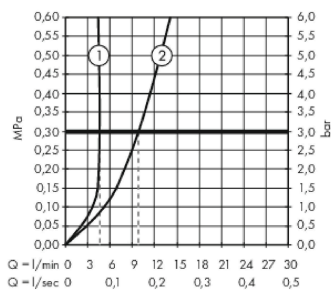

Szczegóły produktu

Cena bez VAT

5.074,00 PLN

Technologia

Zdjęcie produktu

Rysunek wymiarowy

Diagram przepływu

- ① With flow limiter
- ② Bez ogranicznik przepływu