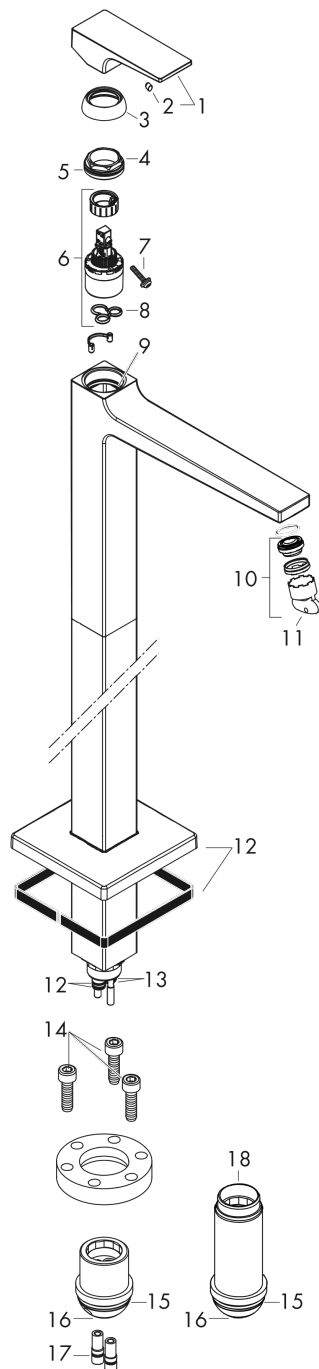

Metropol
Jednouchwytowa bateria umywalkowa do montażu w podłodze, bez kpl. odpływowego, uchwyt
jednoramienny
Wykonczenie : chrom Nr art. : 32530000

Rysunek eksplozyjny

Rok produkcji: >04/17

Metropol

Jednouchwytna bateria umywalkowa do montażu w podłodze, bez kpl. odpływowego, uchwyt jednoramienny

Wykonczenie : **chrom** Nr art. : **32530000**

Lista części zamiennych

Rok produkcji: >04/17

Poz.	Opis	Nr art.	PC	PU
1	Uchwyt	93075000	-	1
2	Zatyczka śruby mocującej	96338000	-	1
3	Nakładka	97406000	-	1
4	Nakrętka	97209000	-	1
5	O-Ring 32x2	98193000	-	1
6	Kartusz kompletny	95646000	-	1
7	Śruba zabezpieczająca do uchwytu	95140000	-	1
8	Uszczelka	95008000	-	1
9	O-Ring 35x2	92604000	-	1
10	Perlator M24x1 (5 l/min)	92996000	-	1
11	Narzędzie serwisowe	95661000	-	1
12	Rozeta	93245000	-	1
13	O-Ring 10x1,5	98123000	-	1
14	Śruba imbusowa M10x35	97670000	-	1
15	O-Ring 44x2,5	98162000	-	1
16	O-Ring 29x3	98371000	-	1
17	O-Ring 7x2	98419000	-	1
18	Przedłużka 60 mm	97686000	-	1
a	Zestaw podtynkowy	10452180	-	1