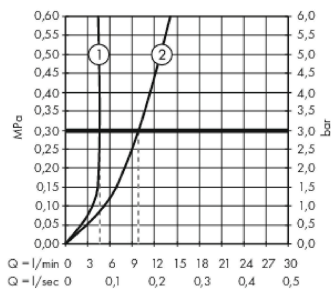

Szczegóły produktu

Cena bez VAT

4.978,00 PLN

Technologia

Nagrody za design

Zdjęcie produktu

Rysunek wymiarowy

Diagram przepływu