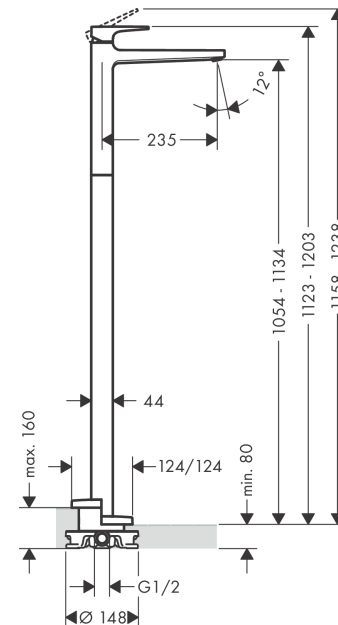

Metropol

Jednouchwytkowa bateria umywalkowa do montażu w podłodze, bez kpl. odpływowego, uchwyt jednoramienny

Wykonczenie : chrom Nr art. : 32530000

Opis

Cechy

- zasięg: 235 mm
- strumień: normalny
- przepływ max. przy 3 bar: 5 l/min
- mieszacz ceramiczny
- może współpracować z przepływowymi podgrzewaczami wody

Szczegóły produktu

Cena bez VAT

4.978,00 PLN

Technologia

Nagrody za design

Zdjęcie produktu

Rysunek wymiarowy

Diagram przepływu

- ① With flow limiter
- ② Bez ogranicznik przepływu

Metropol
Jednouchwytowa bateria umywalkowa do montażu w podłodze, bez kpl. odpływowego, uchwyt
jednoramienny
 Wykonczenie : chrom Nr art. : 32530000

Rysunek eksplozyjny

Rok produkcji: >04/17

Poz.	Opis	Nr art.	PC	PU
1	Uchwyt	93075000	-	1
2	Zatyczka śruby mocującej	96338000	-	1
3	Nakładka	97406000	-	1
4	Nakrętka	97209000	-	1
5	O-Ring 32x2	98193000	-	1
6	Kartusz kompletny	95646000	-	1
7	Śruba zabezpieczająca do uchwytu	95140000	-	1
8	Uszczelka	95008000	-	1
9	O-Ring 35x2	92604000	-	1
10	Perlator M24x1 (5 l/min)	92996000	-	1
11	Narzędzie serwisowe	95661000	-	1
12	Rozeta	93245000	-	1
13	O-Ring 10x1,5	98123000	-	1
14	Śruba imbusowa M10x35	97670000	-	1
15	O-Ring 44x2,5	98162000	-	1
16	O-Ring 29x3	98371000	-	1
17	O-Ring 7x2	98419000	-	1
18	Przedłużka 60 mm	97686000	-	1
a	Zestaw podtynkowy	10452180	-	1