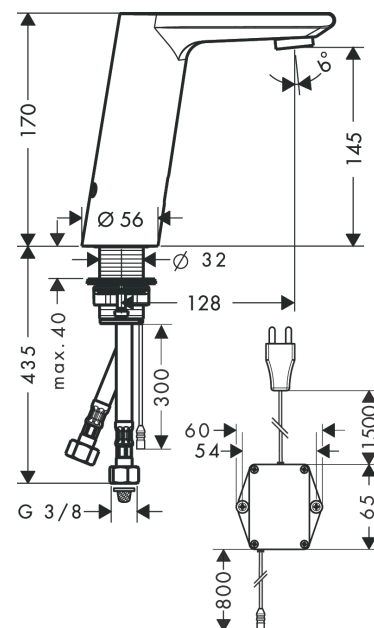

Rysunek wymiarowy