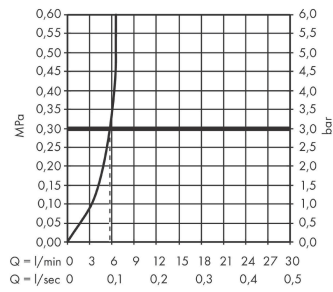

Metris S

Elektroniczna bateria umywalkowa z regulacją temperatury, zasilana z sieci 230V

Wykonczenie : chrom Nr art. : 31102000

Diagram przepływu