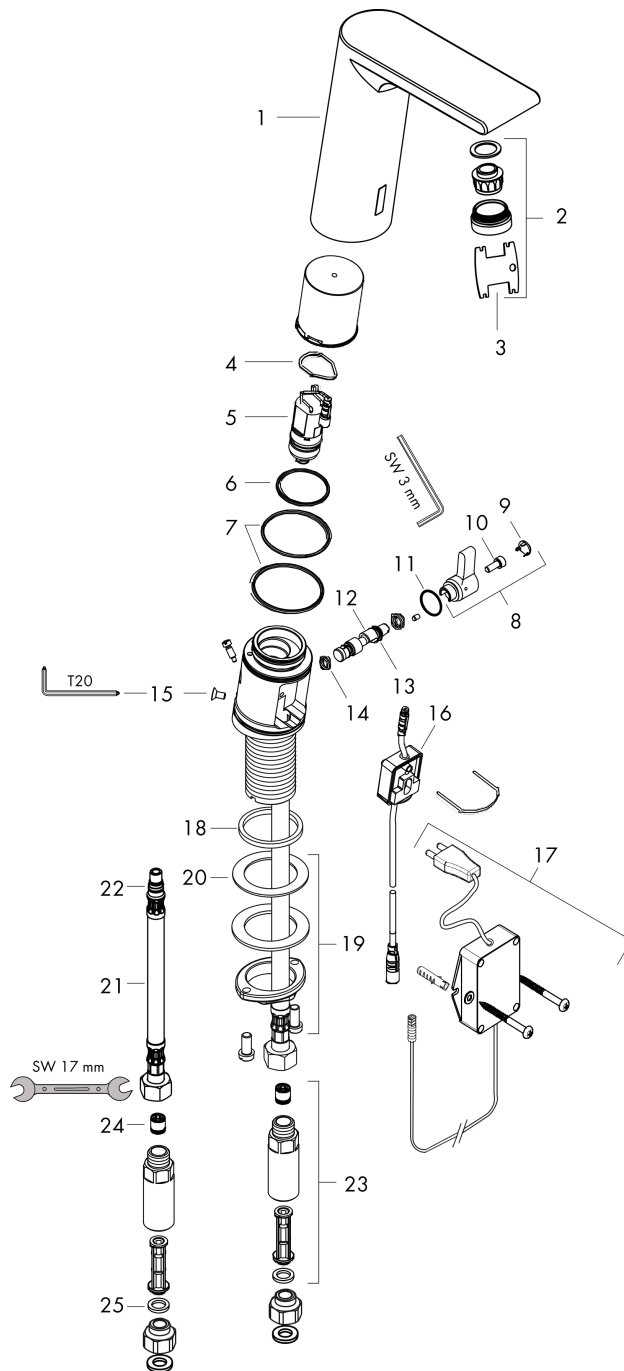

Diagram przepływu

Metris S

Elektroniczna bateria umywalkowa z regulacją temperatury, zasilana z sieci 230V

Wykonczenie : chrom Nr art. : 31102000

Rysunek eksplozyjny

Rok produkcji: >07/20

Metris S**Elektroniczna bateria umywalkowa z regulacją temperatury, zasilana z sieci 230V**

Wykonczenie : chrom Nr art. : 31102000

**Lista części zamiennych**

Rok produkcji: >07/20

Poz.	Opis	Nr art.	PC	PU
1	Ośłona mieszacza	92307000	-	1
2	Perlator M24x1 (5 l/min)	98802000	-	1
3	Narzędzie serwisowe	98808000	-	1
4	O-Ring 17x2	98199000	-	1
5	Zawór elektromagnetyczny 9 V	98854000	-	1
6	O-Ring 31x2	98204000	-	1
7	O-Ring 41x2	98212000	-	1
8	Dźwignia przełącznika	92379000	-	1
9	Pokrywa	95433000	-	1
10	Śruba imbusowa M4x10	97661000	-	1
11	O-Ring 12x2	98214000	-	1
12	Oś mieszacza	92377000	-	1
13	O-Ring 6x2	98458000	-	1
14	O-Ring 5x2	98215000	-	1
15	Śruba	93272000	-	1
16	Elektronika	92346000	-	1
17	Transformator	98800000	-	1
18	Uszczelka płaska	98749000	-	1
19	Zestaw mocujący (Ø 32)	13961000	-	1
20	Podkładka oporowa	97548000	-	1
21	Wąż przyłączeniowy 450 mm	92345000	-	1
22	O-Ring 8x1,5	98423000	-	1
23	Zawór zwrotny z mikrofiltrem	92297000	-	1
24	Zawór zwrotny DW 10	96456000	-	1
25	Zestaw uszczelek	95581000	-	1