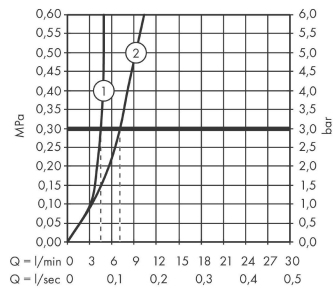

Talis E

Jednouchwytowa bateria umywalkowa montaż ścienny podtynkowy, wylewka 22,5 cm, element zewnętrzny

Wykonczenie : **czarny chrom szczotkowany** Nr art. : **71734340**

Diagram przepływu