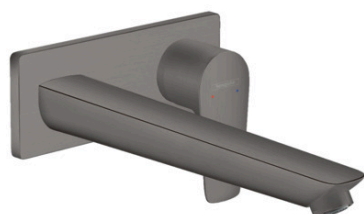

Talis E

Jednouchwytowa bateria umywalkowa montaż ścienny podtynkowy, wylewka 22,5 cm, element zewnętrzny

Wykonczenie : czarny chrom szczotkowany Nr art. : 71734340

Opis

Cechy

- w składzie: jednouchwytowa bateria umywalkowa ścienna podtynkowa, komplet odpływowy
- zasięg: 225 mm
- strumień: normalny
- przepływ max. przy 3 bar: 5 l/min
- mieszacz ceramiczny
- może współpracować z przepływowymi podgrzewaczami wody
- element odpływowy G 1¼
- materiał odpływu: metal
- możliwość usytuowania uchwytu z prawej lub lewej strony

Szczegóły produktu

Cena bez VAT

1.361,00 PLN

Technologia

Nagrody za design

Zdjęcie produktu