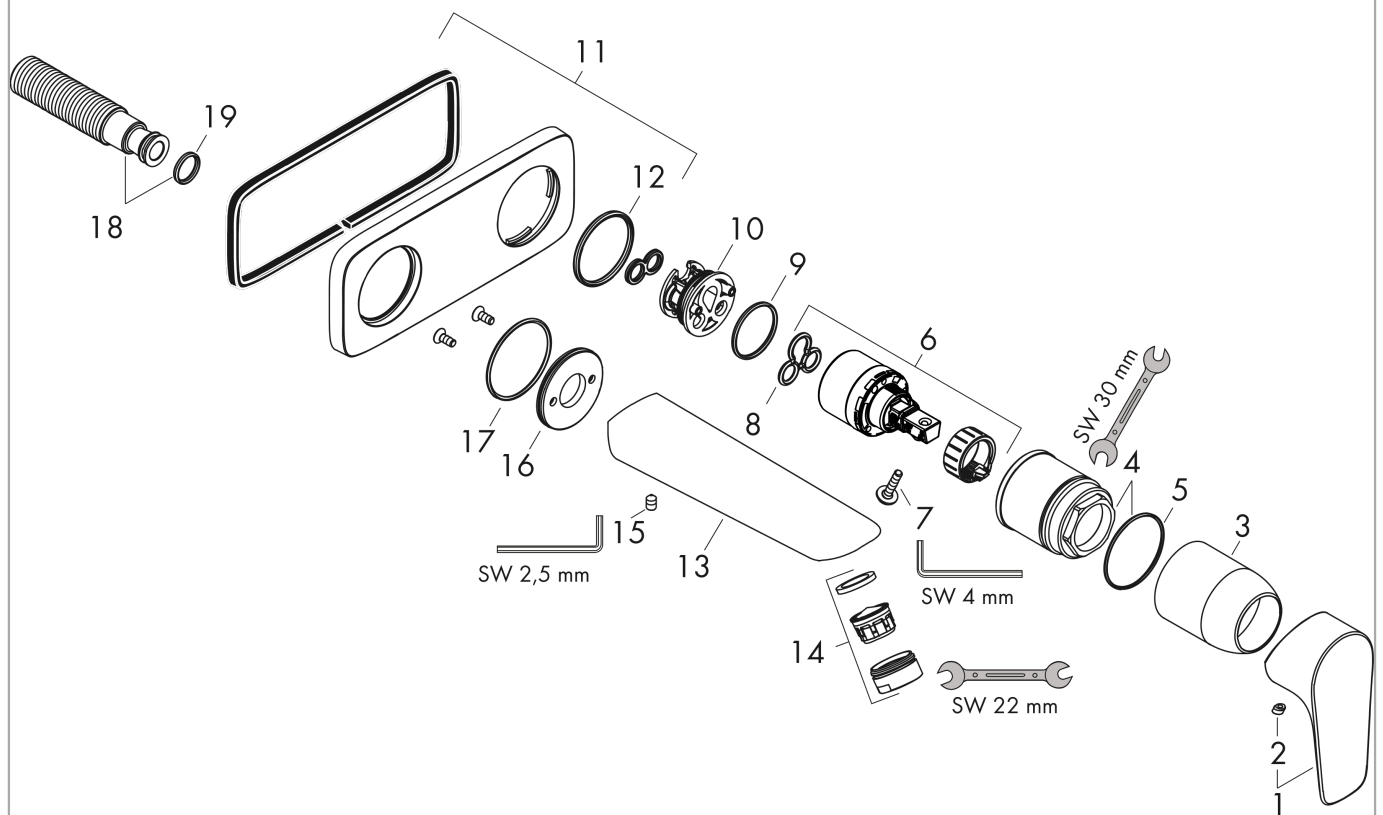

Talis E

Jednouchwytowa bateria umywalkowa montaż ścienny podtynkowy, wylewka 22,5 cm, element zewnętrzny

Wykonczenie : czarny chrom szczotkowany Nr art. : 71734340

Opis

Cechy

- w składzie: jednouchwytowa bateria umywalkowa ścienna podtynkowa, komplet odpływowy
- zasięg: 225 mm
- strumień: normalny
- przepływ max. przy 3 bar: 5 l/min
- mieszacz ceramiczny
- może współpracować z przepływowymi podgrzewaczami wody
- element odpływowy G 1¼
- materiał odpływu: metal
- możliwość usytuowania uchwytu z prawej lub lewej strony

Jednouchwytowa bateria umywalkowa montaż ścienny podtynkowy, wylewka 22,5 cm, element zewnętrzny

Wykonczenie : **czarny chrom szczotkowany** Nr art. : **71734340**

Diagram przepływu

Talis E**Jednouchwytowa bateria umywalkowa montaż ścienny podtynkowy, wylewka 22,5 cm, element zewnętrzny**

Wykonczenie : czarny chrom szczotkowany Nr art. : 71734340

Przykład montażu

Talis E

Jednouchwytowa bateria umywalkowa montaż ścienny podtynkowy, wylewka 22,5 cm, element zewnętrzny

Wykonczenie : czarny chrom szczotkowany Nr art. : 71734340

Rysunek eksplozyjny

Rok produkcji: >11/19

Talis E**Jednouchwytowa bateria umywalkowa montaż ścienny podtynkowy, wylewka 22,5 cm, element zewnętrzny**

Wykonczenie : czarny chrom szczotkowany Nr art. : 71734340