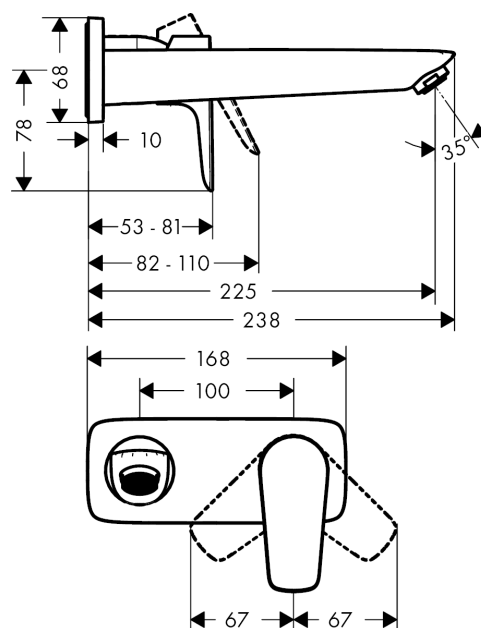

Rysunek wymiarowy