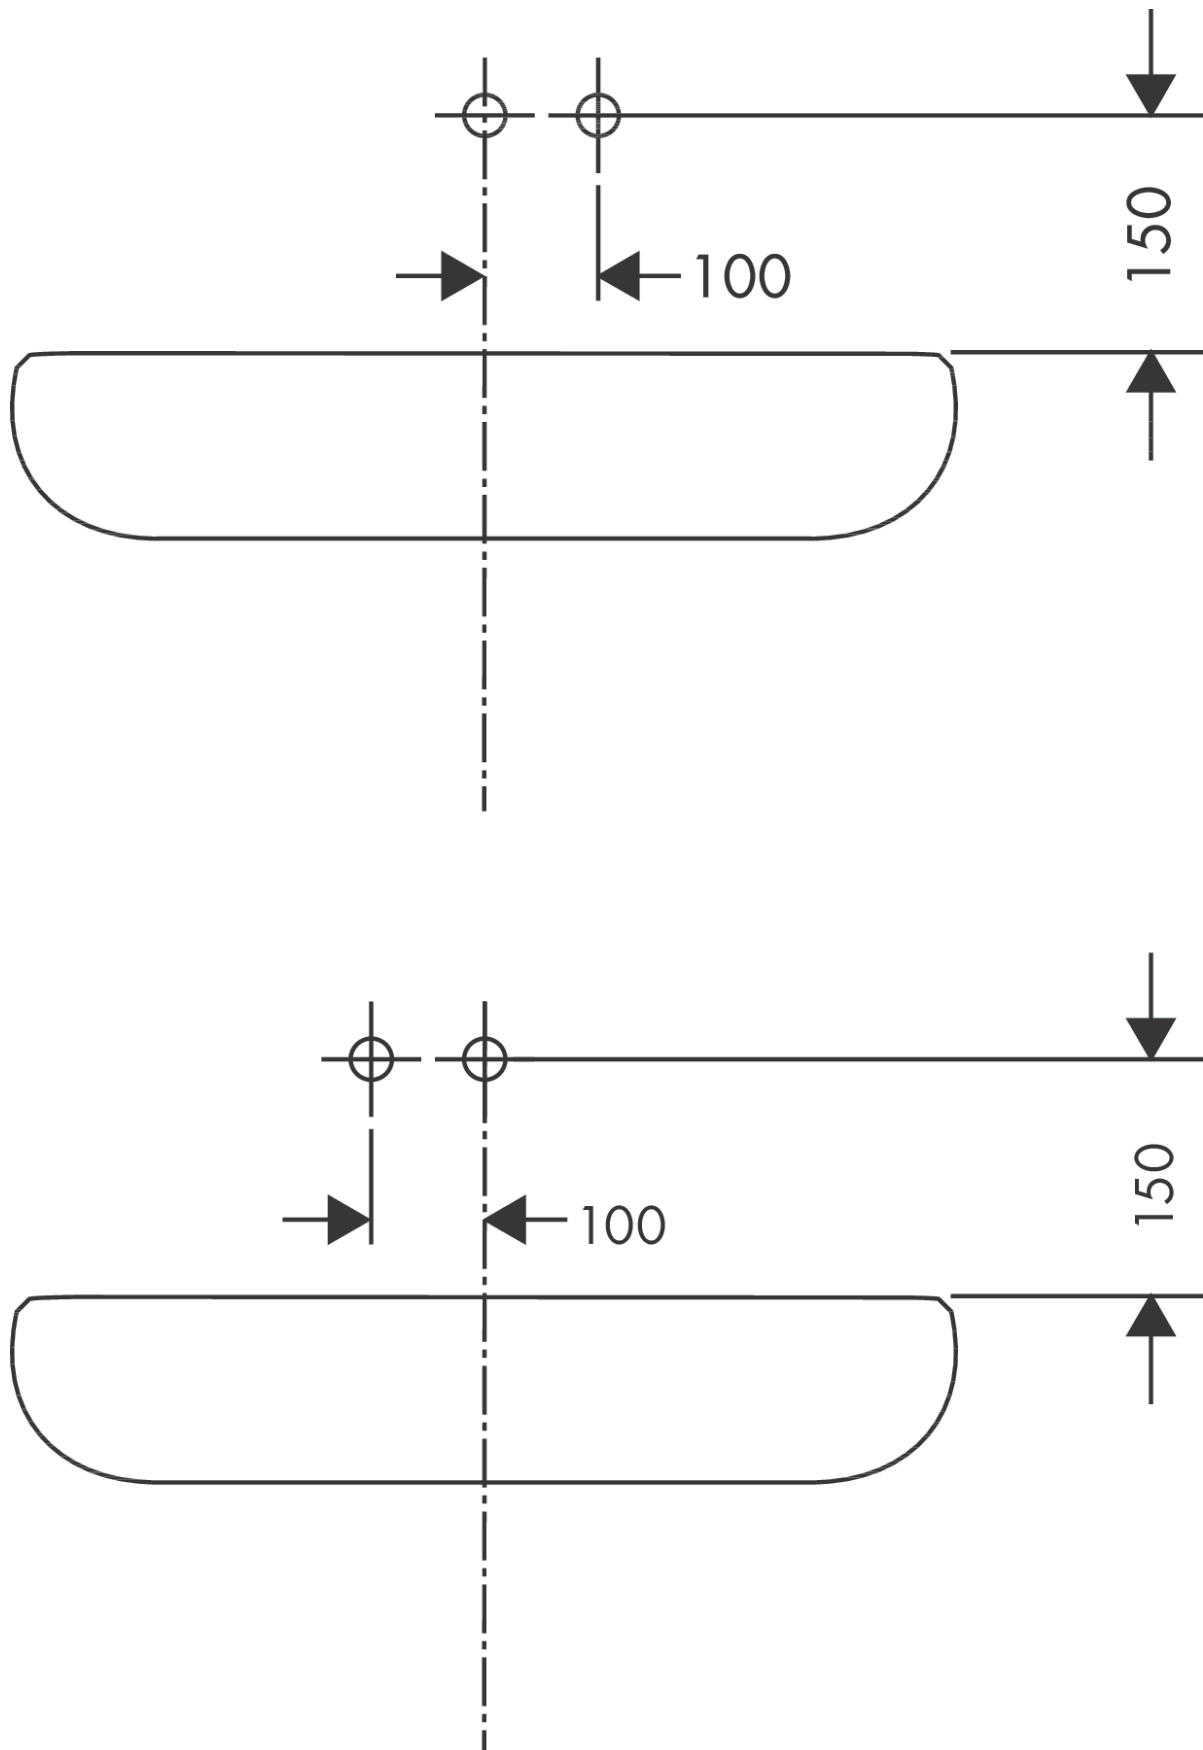

Talis E

Jednouchwytowa bateria umywalkowa montaż ścienny podtynkowy, wylewka 22,5 cm, element zewnętrzny

Wykonczenie : czarny chrom szczotkowany Nr art. : 71734340

Opis

Cechy

- w składzie: jednouchwytowa bateria umywalkowa ścienna podtynkowa, komplet odpływowy
- zasięg: 225 mm
- strumień: normalny
- przepływ max. przy 3 bar: 5 l/min
- mieszacz ceramiczny
- może współpracować z przepływowymi podgrzewaczami wody
- element odpływowy G 1¼
- materiał odpływu: metal
- możliwość usytuowania uchwytu z prawej lub lewej strony

Jednouchwytowa bateria umywalkowa montaż ścienny podtynkowy, wylewka 22,5 cm, element zewnętrzny

Wykonczenie : **czarny chrom szczotkowany** Nr art. : **71734340**

Diagram przepływu

Talis E**Jednouchwytowa bateria umywalkowa montaż ścienny podtynkowy, wylewka 22,5 cm, element zewnętrzny**

Wykonczenie : czarny chrom szczotkowany Nr art. : 71734340

Przykład montażu

Talis E

Jednouchwytowa bateria umywalkowa montaż ścienny podtynkowy, wylewka 22,5 cm, element zewnętrzny

Wykonczenie : czarny chrom szczotkowany Nr art. : 71734340

Rysunek eksplozyjny

Rok produkcji: >11/19

Talis E**Jednouchwytowa bateria umywalkowa montaż ścienny podtynkowy, wylewka 22,5 cm, element zewnętrzny**

Wykonczenie : czarny chrom szczotkowany Nr art. : 71734340