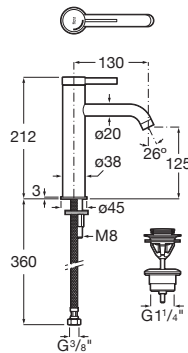

ONA

Bateria umywalkowa jednouchwytowa medium
Cold Start z korkiem click-clack

RYSUNKI TECHNICZNE

INFORMACJE O PRODUKCIE

Powłoka Everlux® w wykończeniach Titanium Black (CN), Brushed Titanium Black (NM) i Rose Gold (RG) - twardsza, mocniejsza, odporniejsza na zarysowania i uderzenia. Wyprodukowana w technologii PVD.

Elastyczne przewody zasilające w zestawie

FaucetType: Jednouchwytowe

Korek click-clack

Oszczędność wody i energii

Przepływ (l/min - 3 bar): 5

Przeznaczenie: Umywalka

Przyłącze wody: 3/8 "

Rodzaj korka: Korek click-clack