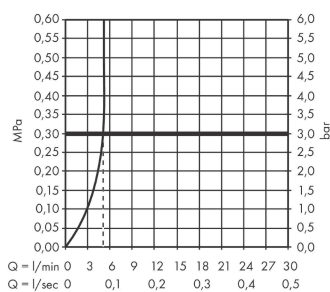

Diagram przepływu