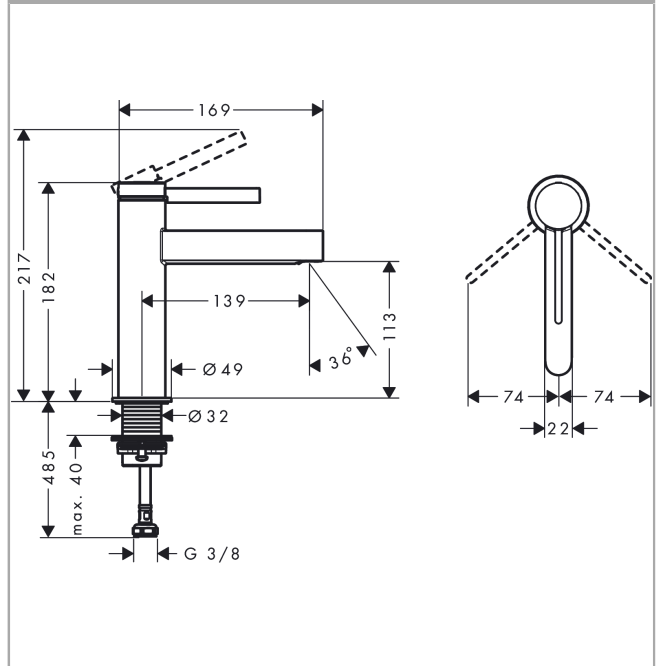

Finoris

Jednouchwytywa bateria umywalkowa 110 z kompletem odpływowym Push-Open

Wykonczenie : biały matowy Nr art. : 76023700

Opis

Cechy

- w składzie: jednouchwytywa bateria umywalkowa, komplet odpływowym
- ComfortZone 110
- długość: 139 mm
- wysokość wylewki: 113 mm
- strumień: laminarny
- przepływ max. przy 3 bar: 5 l/min
- mieszacz ceramiczny
- może współpracować z przepływowymi podgrzewaczami wody
- zawór odpływowy Push-Open G 1 ¼
- materiał odpływu: metal
- sposób montażu: węże przyłączeniowe G ¾

Diagram przepływu

Finoris

Jednouchwyłowa bateria umywalkowa 110 z kompletem odpływowym Push-Open

Wykonczenie : biały matowy Nr art. : 76023700

Rysunek eksplozyjny

Rok produkcji: >06/21

Finoris**Jednouchwykowa bateria umywalkowa 110 z kompletem odpływowym Push-Open**Wykonczenie : **biały matowy** Nr art. : **76023700****Lista części zamiennych**

Rok produkcji: >06/21

Poz.	Opis	Nr art.	PC	PU
1	Uchwyt	94266700	-	1
2	Zatyczka śruby mocującej	93735460	-	1
3	Śruba z gniazdem M5x5	98446000	-	1
4	Nakładka	93737700	-	1
5	Nakrętka	92926000	-	1
6	O-Ring 30x1,5	98433000	-	1
7	O-Ring 29x2	98391000	-	1
8	O-Ring 25x1,5	98146000	-	1
9	Kartusz kompletny	93760000	-	1
10	Uszczelka	93383000	-	1
11	Adapter kartusza	98866000	-	1
12	Końcówka formująca strumień	93973000	-	1
13	Narzędzie specjalne	98987000	-	1
14	Rozeta	94265700	-	1
15	Uszczelka płaska	98749000	-	1
16	Zestaw mocujący (Ø 32)	13961000	-	1
17	Podkładka oporowa	97548000	-	1
18	Wąż przyłączeniowy 600 mm M8x0,75 G3/8	96556000	-	1
19	O-Ring 6,6x1,6	93019000	-	1
a	zawór odpływowy Push-Open	50100700	-	1
b	Przedłużenie zestawu mocującego 35 mm	13898000	-	1