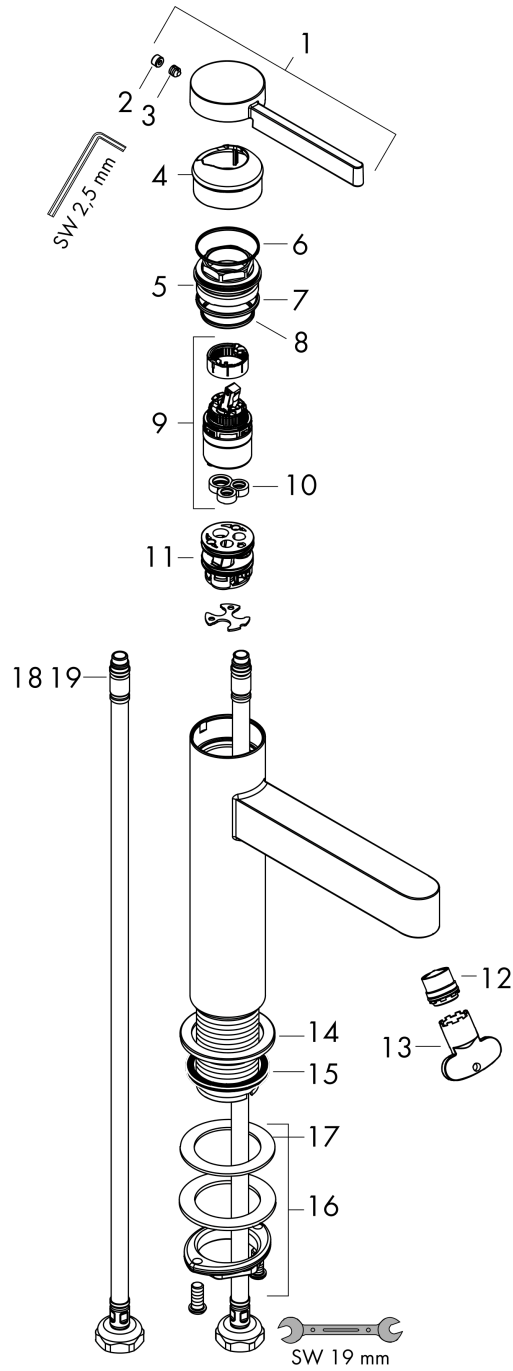

Finoris

Jednouchwytywa bateria umywalkowa 110 z kompletem odpływowym Push-Open

Wykonczenie : biały matowy Nr art. : 76023700

Opis

Cechy

- w składzie: jednouchwytywa bateria umywalkowa, komplet odpływowym
- ComfortZone 110
- długość: 139 mm
- wysokość wylewki: 113 mm
- strumień: laminarny
- przepływ max. przy 3 bar: 5 l/min
- mieszacz ceramiczny
- może współpracować z przepływowymi podgrzewaczami wody
- zawór odpływowy Push-Open G 1 ¼
- materiał odpływu: metal
- sposób montażu: węże przyłączeniowe G ¾

Diagram przepływu

Finoris

Jednouchwyłowa bateria umywalkowa 110 z kompletem odpływowym Push-Open

Wykonczenie : biały matowy Nr art. : 76023700

Rysunek eksplozyjny

Rok produkcji: >06/21

Finoris**Jednouchwykowa bateria umywalkowa 110 z kompletem odpływowym Push-Open**Wykonczenie : **biały matowy** Nr art. : **76023700****Lista części zamiennych**

Rok produkcji: >06/21

Poz.	Opis	Nr art.	PC	PU
1	Uchwyt	94266700	-	1
2	Zatyczka śruby mocującej	93735460	-	1
3	Śruba z gniazdem M5x5	98446000	-	1
4	Nakładka	93737700	-	1
5	Nakrętka	92926000	-	1
6	O-Ring 30x1,5	98433000	-	1
7	O-Ring 29x2	98391000	-	1
8	O-Ring 25x1,5	98146000	-	1
9	Kartusz kompletny	93760000	-	1
10	Uszczelka	93383000	-	1
11	Adapter kartusza	98866000	-	1
12	Końcówka formująca strumień	93973000	-	1
13	Narzędzie specjalne	98987000	-	1
14	Rozeta	94265700	-	1
15	Uszczelka płaska	98749000	-	1
16	Zestaw mocujący (Ø 32)	13961000	-	1
17	Podkładka oporowa	97548000	-	1
18	Wąż przyłączeniowy 600 mm M8x0,75 G3/8	96556000	-	1
19	O-Ring 6,6x1,6	93019000	-	1
a	zawór odpływowy Push-Open	50100700	-	1
b	Przedłużenie zestawu mocującego 35 mm	13898000	-	1