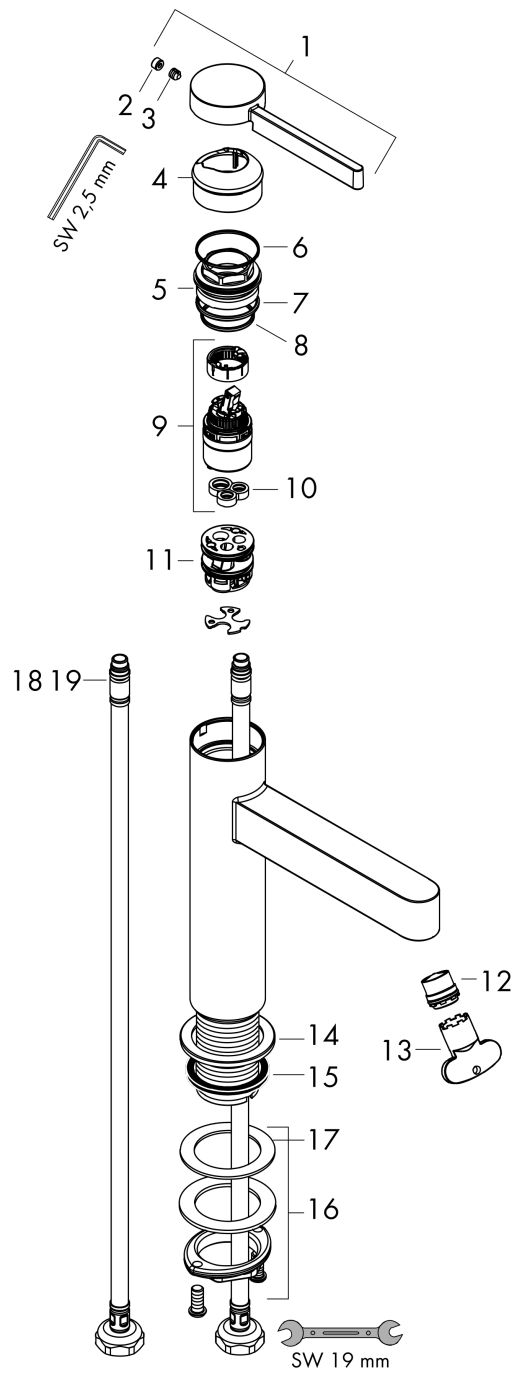

##### Cechy

- w składzie: jednouchwytywa bateria umywalkowa, komplet odpływowy
- ComfortZone 110
- długość: 139 mm
- wysokość wylewki: 113 mm
- strumień: laminarny
- przepływ max. przy 3 bar: 5 l/min
- mieszacz ceramiczny
- może współpracować z przepływowymi podgrzewaczami wody
- zawór odpływowy Push-Open G 1 ¼
- materiał odpływu: metal
- sposób montażu: węże przyłączeniowe G ¾

#### Rysunek wymiarowy

#### Diagram przepływu

**Finoris**

**Jednouchwyłowa bateria umywalkowa 110 z kompletem odpływowym Push-Open**

Wykonczenie : chrom Nr art. : 76023000

**Rysunek eksplozyjny**

Rok produkcji: >06/21

**Finoris****Jednouchwytywa bateria umywalkowa 110 z kompletem odpływowym Push-Open**

Wykonczenie : chrom Nr art. : 76023000

**Lista części zamiennych**

Rok produkcji: &gt;06/21

Poz.	Opis	Nr art.	PC	PU
1	Uchwyt	94266000	-	1
2	Zatyczka śruby mocującej	93735460	-	1
3	Śruba z gniazdem M5x5	98446000	-	1
4	Nakładka	93737000	-	1
5	Nakrętka	92926000	-	1
6	O-Ring 30x1,5	98433000	-	1
7	O-Ring 29x2	98391000	-	1
8	O-Ring 25x1,5	98146000	-	1
9	Kartusz kompletny	93760000	-	1
10	Uszczelka	93383000	-	1
11	Adapter kartusza	98866000	-	1
12	Końcówka formująca strumień	93973000	-	1
13	Narzędzie specjalne	98987000	-	1
14	Rozeta	94265000	-	1
15	Uszczelka płaska	98749000	-	1
16	Zestaw mocujący (Ø 32)	13961000	-	1
17	Podkładka oporowa	97548000	-	1
18	Wąż przyłączeniowy 600 mm M8x0,75 G3/8	96556000	-	1
19	O-Ring 6,6x1,6	93019000	-	1
a	zawór odpływowy Push-Open	50100000	-	1
b	Przedłużenie zestawu mocującego 35 mm	13898000	-	1