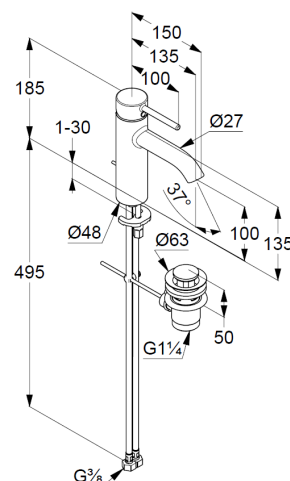

uchwyt prosty

montaż jednootworowy

przepływ wody 5 l/min przy ciśnieniu 3 bar

perlator s-pointer Caché M 18,5 x 1

głowica ceramiczna z ogranicznikiem wypływu

gorącej wody

elastyczne wężyki ciśnieniowe G 3/8

system szybkiego montażu

zestaw odpływowy G 1 1/4 wykonany z metalu

wysokość wylewki 100 mm

ZDJĘCIE PRODUKTU

RYСУNEK Z WYMIARAMI

DIAGRAM PRZEPŁYWU