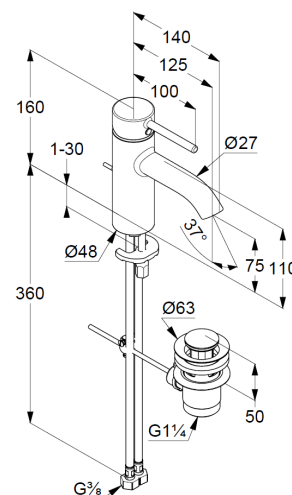

uchwyt prosty

montaż jednootworowy

przepływ wody 5 l/min przy ciśnieniu 3 bar

perlator s-pointer Caché M 18,5 x 1

głowica ceramiczna z ogranicznikiem wypływu

gorącej wody

zestaw odpływowy G 1 1/4 wykonany z metalu

elastyczne wężyki ciśnieniowe G 3/8

system szybkiego montażu

wysokość wylewki 75 mm

ZDJĘCIE PRODUKTU

RYSUNEK Z WYMIARAMI

DIAGRAM PRZEPŁYWU