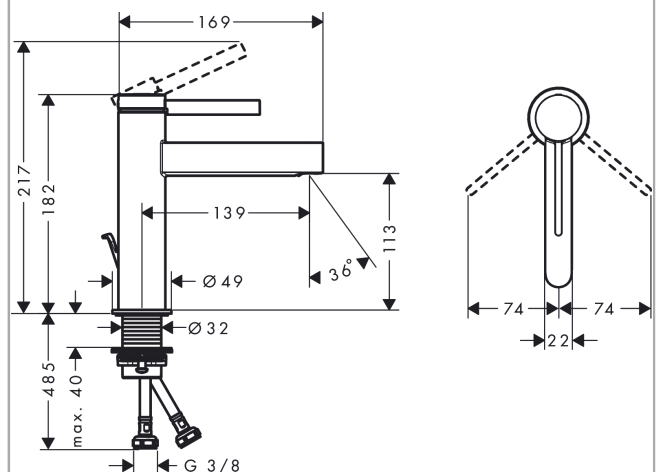

Finoris

Jednouchwytowa bateria umywalkowa 110 z kompletem odpływowym

Wykonczenie : biały matowy Nr art. : 76020700

Opis

Cechy

- w składzie: jednouchwytowa bateria umywalkowa, komplet odpływowy
- ComfortZone 110
- długość: 139 mm
- wysokość wylewki: 113 mm
- strumień: laminarny
- przepływ max. przy 3 bar: 5 l/min
- mieszacz ceramiczny
- może współpracować z przepływowymi podgrzewaczami wody
- komplet odpływowy G 1 ¼ z ciąglem
- materiał odpływu: metal
- sposób montażu

Szczegóły produktu

Cena bez VAT

1.226,00 PLN

Technologia

Nagrody za design

reddot winner 2021

Zdjęcie produktu

Rysunek wymiarowy

Diagram przepływu

Finoris**Jednouchwyłowa bateria umywalkowa 110 z kompletem odpływowym**

Wykonczenie : biały matowy Nr art. : 76020700

**Rysunek eksplozyjny**

Rok produkcji: >06/21

Finoris**Jednouchwykowa bateria umywalkowa 110 z kompletem odpływowym**Wykonczenie : **biały matowy** Nr art. : **76020700****Lista części zamiennych**

Rok produkcji: >06/21

Poz.	Opis	Nr art.	PC	PU
1	Uchwyt	94266700	-	1
2	Zatyczka śruby mocującej	93735460	-	1
3	Śruba z gniazdem M5x5	98446000	-	1
4	Nakładka	93737700	-	1
5	Nakrętka	92926000	-	1
6	O-Ring 30x1,5	98433000	-	1
7	O-Ring 29x2	98391000	-	1
8	O-Ring 25x1,5	98146000	-	1
9	Kartusz kompletny	93760000	-	1
10	Uszczelka	93383000	-	1
11	Adapter kartusza	98866000	-	1
12	Końcówka formująca strumień	93973000	-	1
13	Narzędzie specjalne	98987000	-	1
14	Rozeta	94265700	-	1
15	Uszczelka płaska	98749000	-	1
16	Zestaw mocujący (Ø 32)	13961000	-	1
17	Podkładka oporowa	97548000	-	1
18	Cięgło korka automatycznego	96657700	-	1
19	Wąż przyłączeniowy 600 mm M8x0,75 G3/8	96556000	-	1
20	O-Ring 6,6x1,6	93019000	-	1
a	Komplet odpływowy z korkiem automatycznym	94139700	-	1
b	Przedłużenie zestawu mocującego 35 mm	13898000	-	1