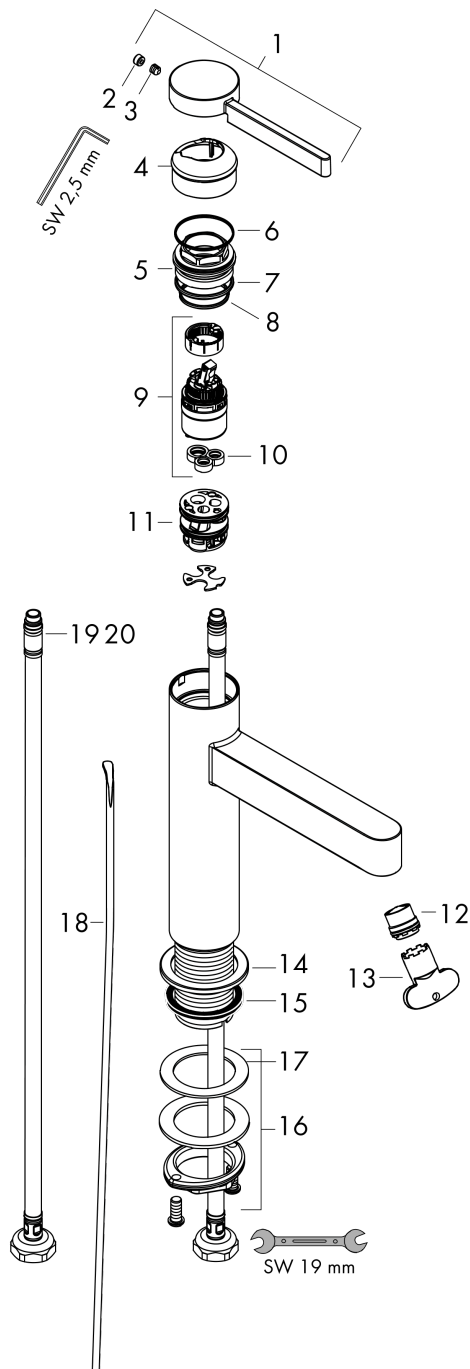

Finoris

Jednouchwytowa bateria umywalkowa 110 z kompletem odpływowym

Wykonczenie : biały matowy Nr art. : 76020700

Opis

Cechy

- w składzie: jednouchwytowa bateria umywalkowa, komplet odpływowy
- ComfortZone 110
- długość: 139 mm
- wysokość wylewki: 113 mm
- strumień: laminarny
- przepływ max. przy 3 bar: 5 l/min
- mieszacz ceramiczny
- może współpracować z przepływowymi podgrzewaczami wody
- komplet odpływowy G 1 ¼ z ciąglem
- materiał odpływu: metal
- sposób montażu

Diagram przepływu

Finoris**Jednouchwyłowa bateria umywalkowa 110 z kompletem odpływowym**

Wykonczenie : biały matowy Nr art. : 76020700

**Rysunek eksplozyjny**

Rok produkcji: >06/21

Finoris**Jednouchwykowa bateria umywalkowa 110 z kompletem odpływowym**Wykonczenie : **biały matowy** Nr art. : **76020700****Lista części zamiennych**

Rok produkcji: >06/21

Poz.	Opis	Nr art.	PC	PU
1	Uchwyt	94266700	-	1
2	Zatyczka śruby mocującej	93735460	-	1
3	Śruba z gniazdem M5x5	98446000	-	1
4	Nakładka	93737700	-	1
5	Nakrętka	92926000	-	1
6	O-Ring 30x1,5	98433000	-	1
7	O-Ring 29x2	98391000	-	1
8	O-Ring 25x1,5	98146000	-	1
9	Kartusz kompletny	93760000	-	1
10	Uszczelka	93383000	-	1
11	Adapter kartusza	98866000	-	1
12	Końcówka formująca strumień	93973000	-	1
13	Narzędzie specjalne	98987000	-	1
14	Rozeta	94265700	-	1
15	Uszczelka płaska	98749000	-	1
16	Zestaw mocujący (Ø 32)	13961000	-	1
17	Podkładka oporowa	97548000	-	1
18	Cięgło korka automatycznego	96657700	-	1
19	Wąż przyłączeniowy 600 mm M8x0,75 G3/8	96556000	-	1
20	O-Ring 6,6x1,6	93019000	-	1
a	Komplet odpływowy z korkiem automatycznym	94139700	-	1
b	Przedłużenie zestawu mocującego 35 mm	13898000	-	1