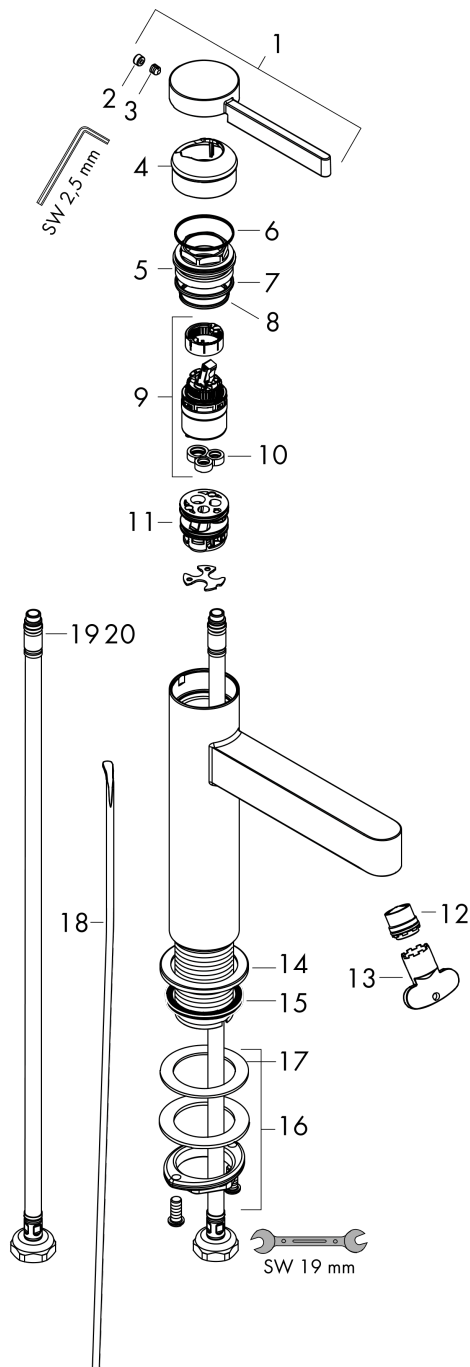

#### Rysunek wymiarowy

#### Diagram przepływu

### Rysunek eksplozyjny

Rok produkcji: >06/21

**Finoris****Jednouchwytywa bateria umywalkowa 110 z kompletem odpływowym**Wykonczenie : **czarny matowy** Nr art. : **76020670****Lista części zamiennych**

Rok produkcji: &gt;06/21

<b>Poz.</b>	<b>Opis</b>	<b>Nr art.</b>	<b>PC</b>	<b>PU</b>
1	Uchwyt	94266670	-	1
2	Zatyczka śruby mocującej	93735460	-	1
3	Śruba z gniazdem M5x5	98446000	-	1
4	Nakładka	93737670	-	1
5	Nakrętka	92926000	-	1
6	O-Ring 30x1,5	98433000	-	1
7	O-Ring 29x2	98391000	-	1
8	O-Ring 25x1,5	98146000	-	1
9	Kartusz kompletny	93760000	-	1
10	Uszczelka	93383000	-	1
11	Adapter kartusza	98866000	-	1
12	Końcówka formująca strumień	93973000	-	1
13	Narzędzie specjalne	98987000	-	1
14	Rozeta	94265670	-	1
15	Uszczelka płaska	98749000	-	1
16	Zestaw mocujący (Ø 32)	13961000	-	1
17	Podkładka oporowa	97548000	-	1
18	Cięgło korka automatycznego	96657670	-	1
19	Wąż przyłączeniowy 600 mm M8x0,75 G3/8	96556000	-	1
20	O-Ring 6,6x1,6	93019000	-	1
a	Komplet odpływowo z korkiem automatycznym	94139670	-	1
b	Przedłużenie zestawu mocującego 35 mm	13898000	-	1