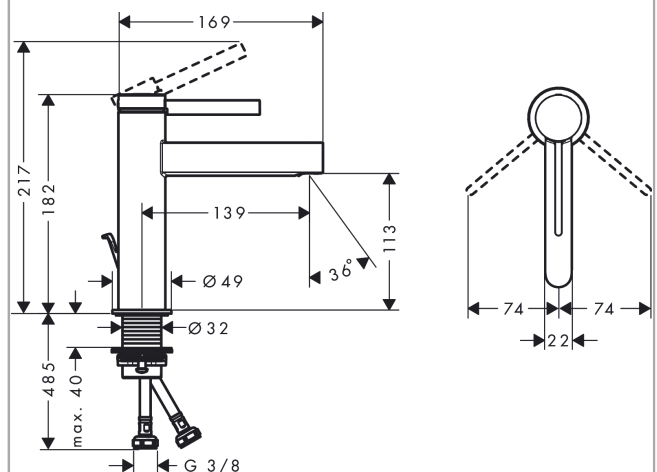

Finoris

Jednouchwytywa bateria umywalkowa 110 z kompletem odpływowym

Wykonczenie : chrom Nr art. : 76020000

Opis

Cechy

- w składzie: jednouchwytywa bateria umywalkowa, komplet odpływowo
- ComfortZone 110
- długość: 139 mm
- wysokość wylewki: 113 mm
- strumień: laminarny
- przepływ max. przy 3 bar: 5 l/min
- mieszacz ceramiczny
- może współpracować z przepływowymi podgrzewaczami wody
- komplet odpływowo G 1 ¼ z ciąglem
- materiał odpływu: metal
- sposób montażu

Szczegóły produktu

Cena bez VAT

817,00 PLN

Technologia

Nagrody za design

reddot winner 2021

Zdjecie produktu

Rysunek wymiarowy

Diagram przepływu

Finoris**Jednouchwykowa bateria umywalkowa 110 z kompletem odpływowym**Wykonczenie : **chrom** Nr art. : **76020000****Lista części zamiennych**

Rok produkcji: >06/21

Poz.	Opis	Nr art.	PC	PU
1	Uchwyt	94266000	-	1
2	Zatyczka śruby mocującej	93735460	-	1
3	Śruba z gniazdem M5x5	98446000	-	1
4	Nakładka	93737000	-	1
5	Nakrętka	92926000	-	1
6	O-Ring 30x1,5	98433000	-	1
7	O-Ring 29x2	98391000	-	1
8	O-Ring 25x1,5	98146000	-	1
9	Kartusz kompletny	93760000	-	1
10	Uszczelka	93383000	-	1
11	Adapter kartusza	98866000	-	1
12	Końcówka formująca strumień	93973000	-	1
13	Narzędzie specjalne	98987000	-	1
14	Rozeta	94265000	-	1
15	Uszczelka płaska	98749000	-	1
16	Zestaw mocujący (Ø 32)	13961000	-	1
17	Podkładka oporowa	97548000	-	1
18	Cięgło korka automatycznego	96657000	-	1
19	Wąż przyłączeniowy 600 mm M8x0,75 G3/8	96556000	-	1
20	O-Ring 6,6x1,6	93019000	-	1
a	Komplet odpływowo z korkiem automatycznym	94139000	-	1
b	Przedłużenie zestawu mocującego 35 mm	13898000	-	1