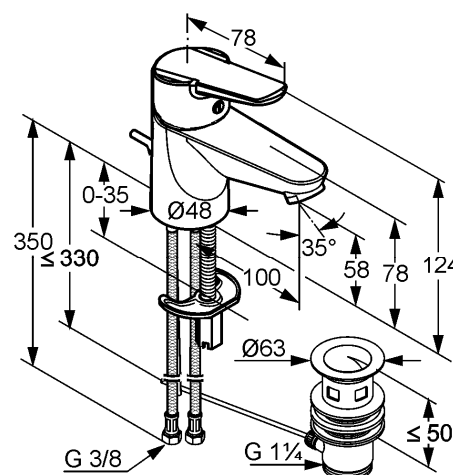

Produkt: **KLUDI D-VISE**
jednouchwytywa bateria umywalkowa

Numer artykułu: **37 181 05 90**

Powierzchnia: **05 - chrom**

Opis produktu:

uchwyt prosty
montaż jednootworowy
klasa przepływu Z
perlator Eco M 24 x 1
głowica ceramiczna z ogranicznikiem wypływu gorącej wody
zestaw odpływowy G 1 1/4
system szybkiego montażu
elastyczne wężyki ciśnieniowe G 3/8
I grupa akustyczna

Informacje dodatkowe:

Klasa przepływu Z:
przepływ wody maksymalnie do 9 l/min. przy ciśnieniu w sieci 3 bar

I grupa akustyczna:
maksymalnie do 20 dB przy ciśnieniu w sieci 3 bar

Zdjęcie produktu

Rysunek

Diagram przepływu