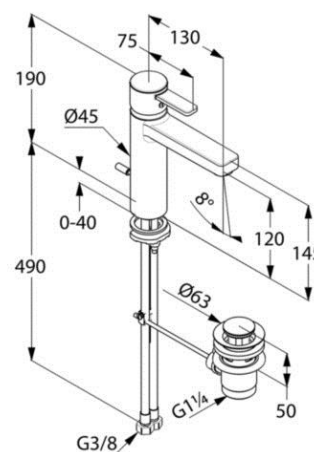

uchwyt prosty

montaż jednootworowy

przepływ wody 6 l/min przy ciśnieniu 3 bar

perlator s-pointer Eco PCA M 24 x 1

głowica ceramiczna z ogranicznikiem wypływu

gorącej wody

zestaw odpływowy G 1 1/4

system szybkiego montażu

elastyczne wężyki ciśnieniowe G 3/8

wysokość wylewki 120 mm

ZDJĘCIE PRODUKTU

RYСУNEK Z WYMIARAMI

DIAGRAM PRZEPŁYWU