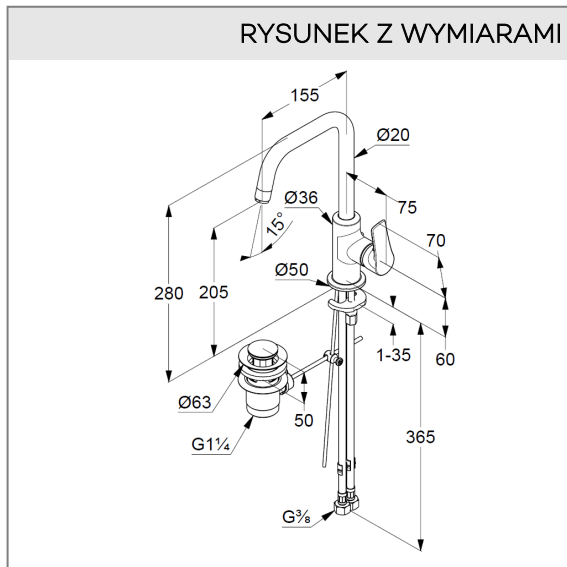

### Opis produktu:

jednouchwytowa bateria umywalkowa DN 15

montaż jednootworowy

uchwyt prosty

głowica ceramiczna z ogranicznikiem wypływu

gorącej wody

perlator M 18 x 1

przepływ wody 5 l/min przy ciśnieniu 3 bar

obrotowa wylewka

zestaw odpływowy G 1 1/4

elastyczne wężyki ciśnieniowe G 3/8

system szybkiego montażu

## ZDJĘCIE PRODUKTU

## RYСУNEK Z WYMIARAMI