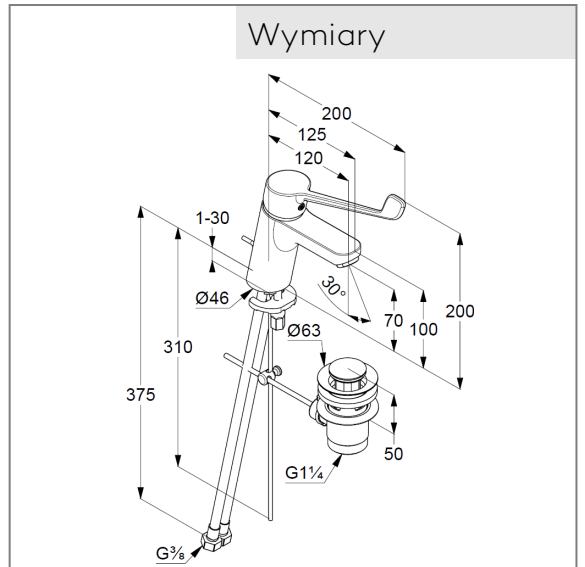

Karta techniczna

Produkt: KLUDI PURE&EASY CARE
jednouchwytowa bateria
umywalkowa 70

Nr-Art: 37 287 05 65

Powierzchnia: 05 chrom

Opis

uchwyt kliniczny 180 mm
montaż jednootworowy
przepływ wody 7 l/min przy ciśnieniu 3 bar
głowica ceramiczna z ogranicznikiem wypływu gorącej wody
zestaw odpływowy G 1 1/4
elastyczne wężyki ciśnieniowe G 3/8
system szybkiego montażu

Zdjęcie

Wymiary

Diagram przepływu