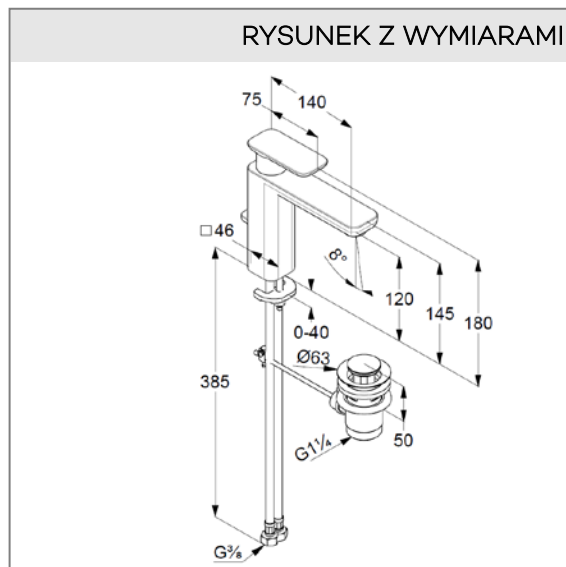

### Opis produktu:

jednouchwytowa bateria umywalkowa DN 15

uchwyt prosty

montaż jednootworowy

przepływ wody 6 l/min przy ciśnieniu 3 bar

perlator s-pointer Eco PCA M 24 x 1

głowica ceramiczna  $\varnothing$  28 mm

zestaw odpływowy G 1 1/4

elastyczne wężyki ciśnieniowe G 3/8

system szybkiego montażu

wysokość wylewki 120 mm

## ZDJĘCIE PRODUKTU

## RYСУNEK Z WYMIARAMI