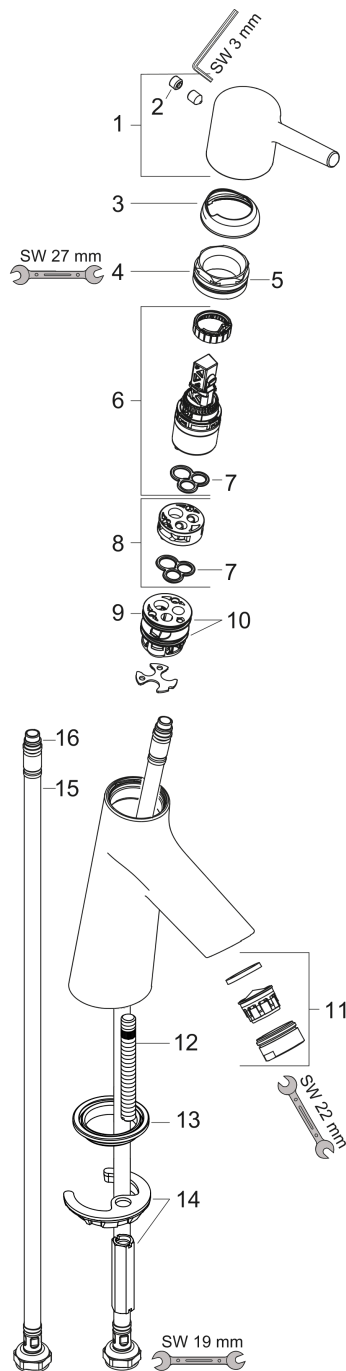

Talis S

Jednouchwyłowa bateria umywalkowa 80 z kpl. odpływowym Push-Open

Wykonczenie : chrom Nr art. : 72011000

Opis

Cechy

- w składzie: jednouchwyłowa bateria umywalkowa, komplet odpływowy
- ComfortZone 80
- zasięg: 97 mm
- strumień: normalny
- przepływ max. przy 3 bar: 5 l/min
- mieszacz ceramiczny
- może współpracować z przepływowymi podgrzewaczami wody
- zawór odpływowy Push-Open G 1 ¼
- materiał odpływu: metal

Szczegóły produktu

Cena bez VAT

571,00 PLN

Technologia

Zdjecie produktu

Rysunek wymiarowy

Diagram przepływu

Talis S

Jednouchwyłowa bateria umywalkowa 80 z kpl. odpływowym Push-Open

Wykonczenie : chrom Nr art. : 72011000

Rysunek eksplozyjny

Rok produkcji: >05/17

Talis S**Jednouchwytywa bateria umywalkowa 80 z kpl. odpływowym Push-Open**Wykonczenie : **chrom** Nr art. : **72011000****Lista części zamiennych**

Rok produkcji: >05/17

Poz.	Opis	Nr art.	PC	PU
1	Uchwyt	92626000	-	1
2	Zatyczka śruby mocującej	95704000	-	1
3	Nakładka	92625000	-	1
4	Nakrętka	92627000	-	1
5	O-Ring 27x1,5	92527000	-	1
6	Kartusz kompletny	97685000	-	1
7	Uszczelka	98865000	-	1
8	Adapter kartusza	92628000	-	1
9	Adapter kartusza	98866000	-	1
10	O-Ring 23x2	98398000	-	1
11	Perlator M24x1 (5 l/min)	13185000	-	1
12	Śruba M8 x 68	97736000	-	1
13	Uszczelka Ø 42	98722000	-	1
14	Zestaw mocujący	96016000	-	1
15	Wąż przyłączeniowy 450 mm M8x0,75 G3/8	97206000	-	1
16	O-Ring 6,6x1,6	93019000	-	1
a	zawór odpływowy Push-Open	50100000	-	1