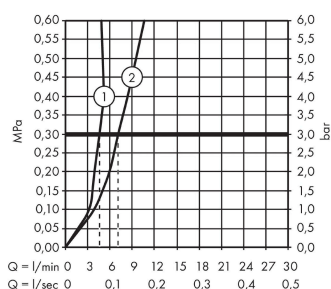

Szczegóły produktu

Cena bez VAT

571,00 PLN

Technologia

Zdjecie produktu

Rysunek wymiarowy

Diagram przepływu

Talis S