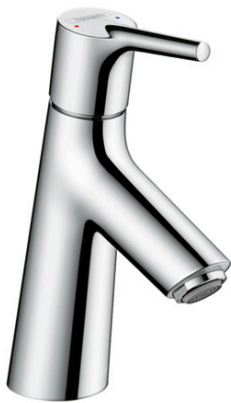

Talis S

Jednouchwyłowa bateria umywalkowa 80 z kpl. odpływowym Push-Open

Wykonczenie : chrom Nr art. : 72011000

Opis

Cechy

- w składzie: jednouchwyłowa bateria umywalkowa, komplet odpływowy
- ComfortZone 80
- zasięg: 97 mm
- strumień: normalny
- przepływ max. przy 3 bar: 5 l/min
- mieszacz ceramiczny
- może współpracować z przepływowymi podgrzewaczami wody
- zawór odpływowy Push-Open G 1 ¼
- materiał odpływu: metal

Szczegóły produktu

Cena bez VAT

571,00 PLN

Technologia

Zdjecie produktu

Rysunek wymiarowy

Diagram przepływu

Talis S

Jednouchwyłowa bateria umywalkowa 80 z kpl. odpływowym Push-Open

Wykonczenie : chrom Nr art. : 72011000

Rysunek eksplozyjny

Rok produkcji: >05/17

Talis S**Jednouchwytywa bateria umywalkowa 80 z kpl. odpływowym Push-Open**Wykonczenie : **chrom** Nr art. : **72011000****Lista części zamiennych**

Rok produkcji: >05/17

Poz.	Opis	Nr art.	PC	PU
1	Uchwyt	92626000	-	1
2	Zatyczka śruby mocującej	95704000	-	1
3	Nakładka	92625000	-	1
4	Nakrętka	92627000	-	1
5	O-Ring 27x1,5	92527000	-	1
6	Kartusz kompletny	97685000	-	1
7	Uszczelka	98865000	-	1
8	Adapter kartusza	92628000	-	1
9	Adapter kartusza	98866000	-	1
10	O-Ring 23x2	98398000	-	1
11	Perlator M24x1 (5 l/min)	13185000	-	1
12	Śruba M8 x 68	97736000	-	1
13	Uszczelka Ø 42	98722000	-	1
14	Zestaw mocujący	96016000	-	1
15	Wąż przyłączeniowy 450 mm M8x0,75 G3/8	97206000	-	1
16	O-Ring 6,6x1,6	93019000	-	1
a	zawór odpływowy Push-Open	50100000	-	1