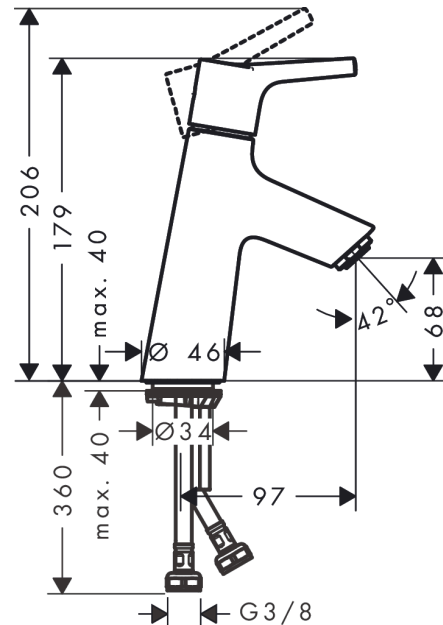

Talis S

Jednouchwyłowa bateria umywalkowa 80 z kpl. odpływowym Push-Open

Wykonczenie : chrom Nr art. : 72011000

Opis

Cechy

- w składzie: jednouchwyłowa bateria umywalkowa, komplet odpływowy
- ComfortZone 80
- zasięg: 97 mm
- strumień: normalny
- przepływ max. przy 3 bar: 5 l/min
- mieszacz ceramiczny
- może współpracować z przepływowymi podgrzewaczami wody
- zawór odpływowy Push-Open G 1 ¼
- materiał odpływu: metal

Szczegóły produktu

Cena bez VAT

571,00 PLN

Technologia

Zdjecie produktu

Rysunek wymiarowy

Diagram przepływu

Talis S

Jednouchwyłowa bateria umywalkowa 80 z kpl. odpływowym Push-Open

Wykonczenie : chrom Nr art. : 72011000

Rysunek eksplozyjny

Rok produkcji: >05/17

Talis S**Jednouchwytywa bateria umywalkowa 80 z kpl. odpływowym Push-Open**Wykonczenie : **chrom** Nr art. : **72011000****Lista części zamiennych**

Rok produkcji: >05/17

Poz.	Opis	Nr art.	PC	PU
1	Uchwyt	92626000	-	1
2	Zatyczka śruby mocującej	95704000	-	1
3	Nakładka	92625000	-	1
4	Nakrętka	92627000	-	1
5	O-Ring 27x1,5	92527000	-	1
6	Kartusz kompletny	97685000	-	1
7	Uszczelka	98865000	-	1
8	Adapter kartusza	92628000	-	1
9	Adapter kartusza	98866000	-	1
10	O-Ring 23x2	98398000	-	1
11	Perlator M24x1 (5 l/min)	13185000	-	1
12	Śruba M8 x 68	97736000	-	1
13	Uszczelka Ø 42	98722000	-	1
14	Zestaw mocujący	96016000	-	1
15	Wąż przyłączeniowy 450 mm M8x0,75 G3/8	97206000	-	1
16	O-Ring 6,6x1,6	93019000	-	1
a	zawór odpływowy Push-Open	50100000	-	1