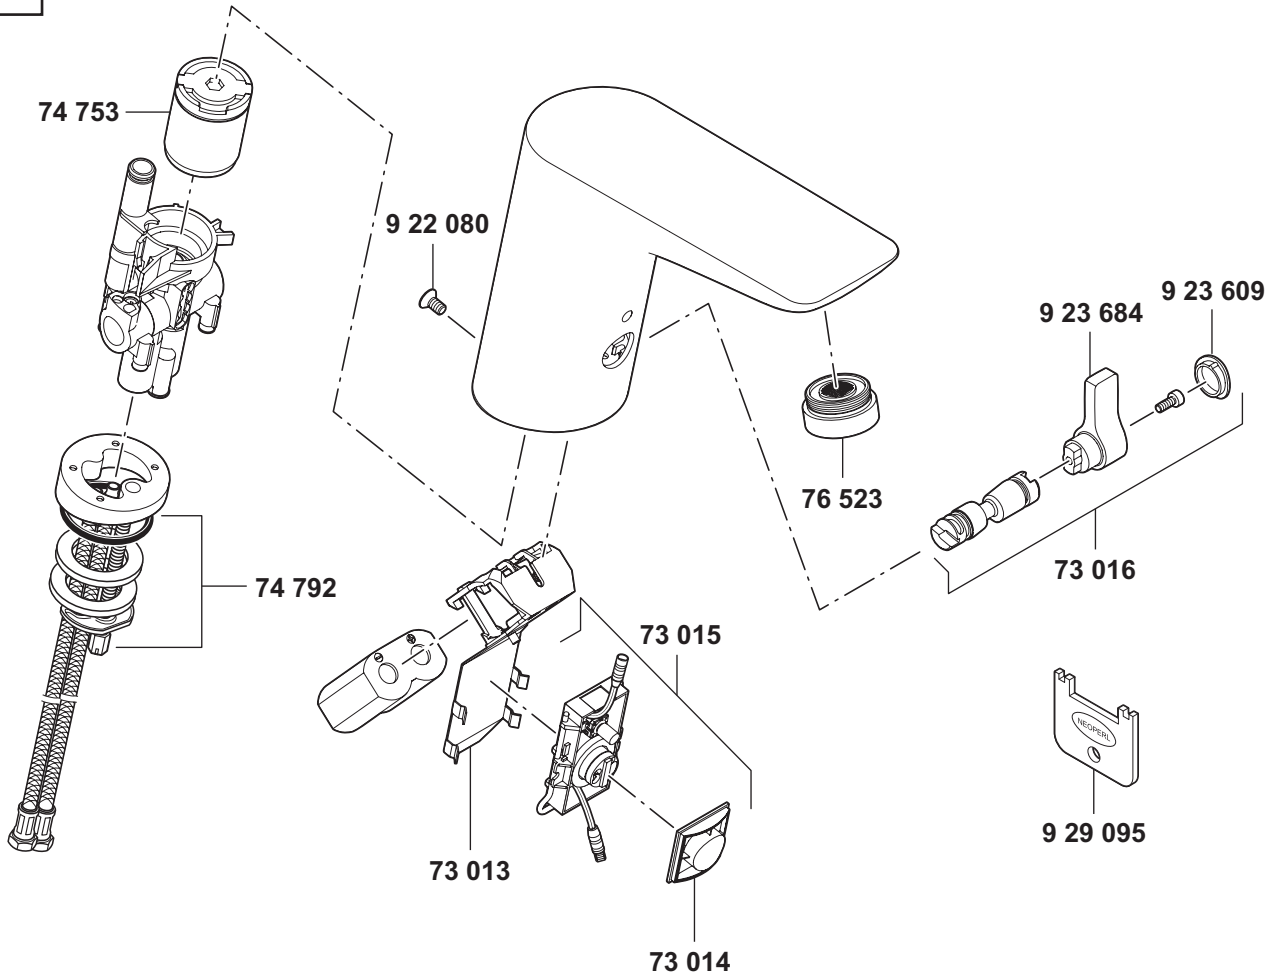

KLUDI BALANCE

52100

A_5210000

52100	Elektronische Waschtischarmatur DN 10	electronic controlled basin mixer DN 10	elektronische wastafelmengkraan 3/8"
73 013	Batteriehälter	battery holder	batterijhouder
73 014	Sensor	Sensor	Sensor
73 015	Elektronikmodul	electronic unit	elektronica module
73 016	Mischwelle	Mixing	temperatuurinstelling
74 753	Kartuschenventil	cartridge unit	cartouche-magneetventiel
74 792	Befestigungssatz	assembling set	bevestigingsset
76 523	Cascade-Strahlregler M 24 x 1/PCA, diebstahlsicher	Cascade-flow straightener M 24 x 1/PCA, antitheft device	Cascade straalbreker M 24 x 1/PCA, diefstalbestendig
922 080	Schraube	screw	schroef
923 609	Kappe	cap	dop
923 684	Mischhebel	mixing lever	mengknop
929 095	DS-Schlüssel	DS-driver	speciale sleutel (anti diefstal)