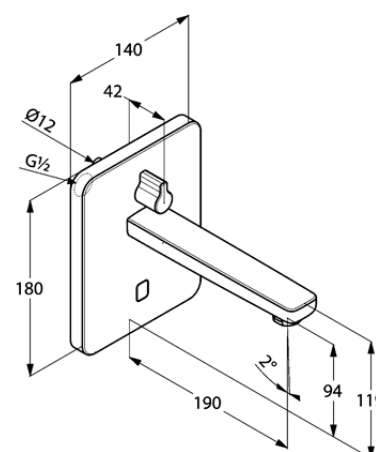

Produkt: **KLUDI ZENTA**  
elektroniczna bateria umywalkowa DN 15

Numer artykułu: **38 500 05**

Powierzchnia: **chrom**

Opis produktu:

zestaw natynkowych elementów  
wykończeniowych  
zasilanie za pomocą zasilacza 230V  
lub baterii litowej 6V CR-P2  
przepływ wody 5 l/min  
perlator kaskadowy M 24 x 1  
uchwyt regulacji temperatury  
optyczny czujnik ruchu  
wysięg wylewki 190 mm  
do elementu podtynkowego 38 001 lub 38 002

Zdjęcie produktu

Rysunek

Diagram przepływu