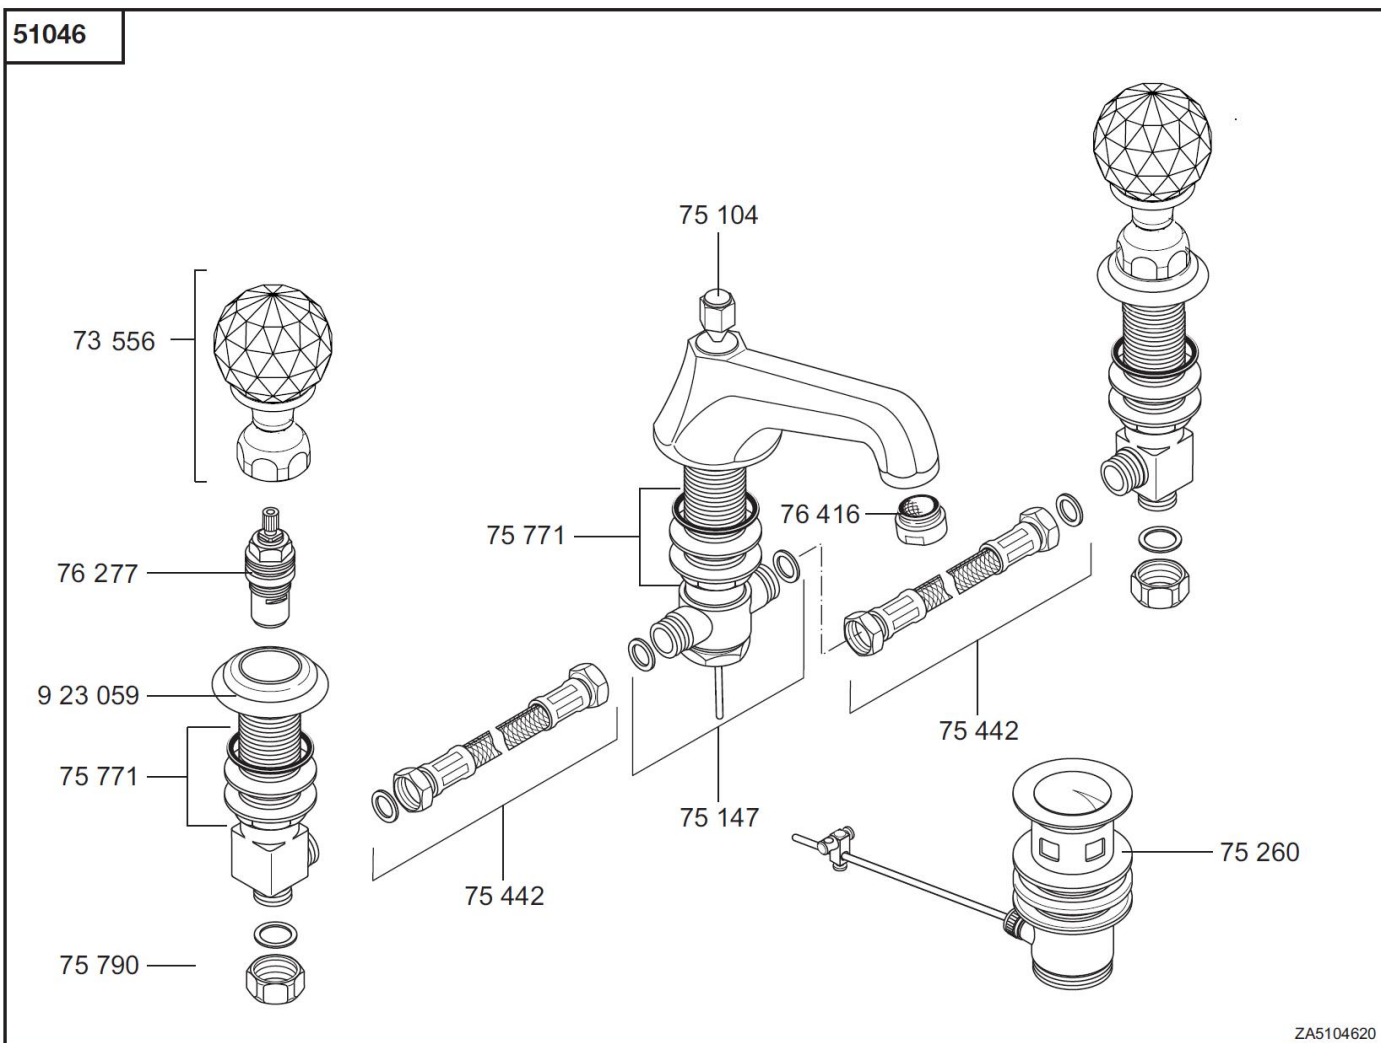

KLUDI ADLON

51046

ZA5104620

51046	Waschtischarmatur DN 15	basin mixer DN 15	wastafelmengkraan 1/2"
	76 277 Keramik-Oberteil G 1/2	ceramic headpart G 1/2	keramisch bovendeeel G 1/2 30°
	75 104 Zugstange	lift rod	trekstang
	75 147 Brücke	bridge	brug
	75 260 Ablaufgarnitur	pop up waste	afvoergarnituur
	73 556 Griff, KLUDI ADLON	handle, KLUDI ADLON	greep, KLUDI ADLON
	75 442 Druckschlauch	pressure hose	hogedruk slang
	75 771 Befestigungssatz	assembling set	bevestigingsset
	75 790 ÜW-Mutter	nut	wartelmoer
	76 416 Cascade-Luftsprudler M 24 x 1/A	cascade aerator M 24 x 1/A	Cascade-perlator M 24 x 1/A
	923 059 Rosette	wall flange	rozet