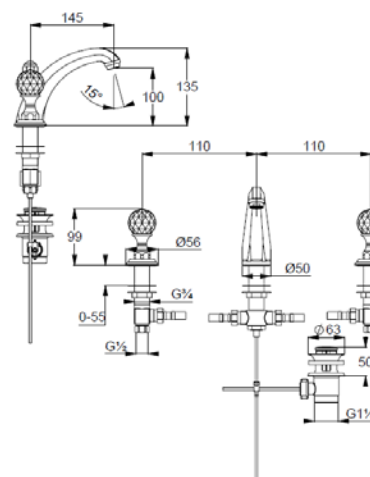

**KLUDI ADLON**

bateria umywalkowa DN 15

**Nr artykułu:**

51 043 45 G4

**Powierzchnia:**

pozlacany 23 kt

**Opis produktu:** t

bateria umywalkowa DN 15

uchwyty ze szkła kryształowego

„Made with Swarovski Elements“

montaż trójtorowy

przepływ wody 12,2 l/min przy ciśnieniu 3 bar

perlator kaskadowy M 24 x 1

głowica ceramiczna 180°

węże ciśnieniowe przyłączeniowe

G 1/2 x G 1/2 x 400 mm

zestaw odpływowy G 1 1/4

wysięg wylewki 150 mm

ZDJĘCIE PRODUKTU

RYСУNEK Z WYMIARAMI

DIAGRAM PRZEPŁYWU