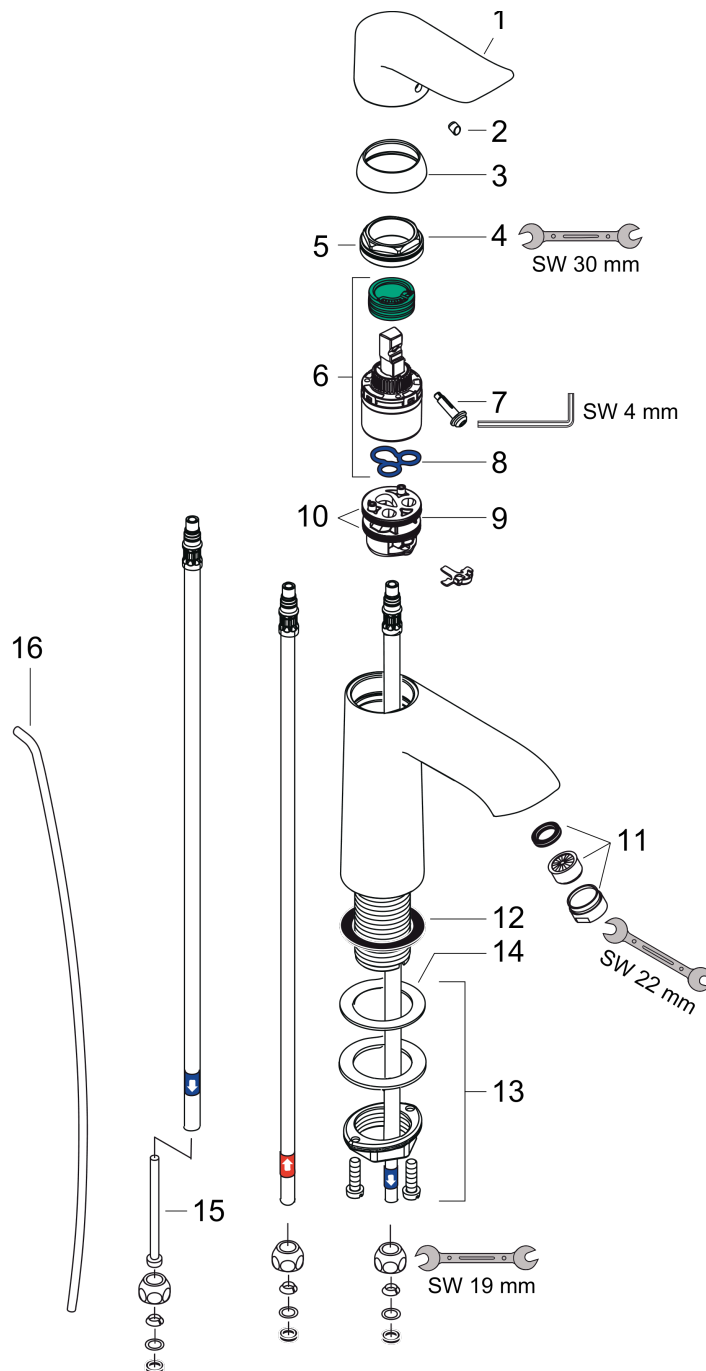

**Metris**

**Jednouchwyłowa bateria umywalkowa 110 do bezciñnieniowych podgrzewaczy wody z cięgiem**

Wykonczenie : **chrom** Nr art. : **31074000**

**Rysunek eksplozyjny**

Rok produkcji: >01/11

**Metris****Jednouchwykowa bateria umywalkowa 110 do bezciśnieniowych podgrzewaczy wody z ciągiem**

Wykonczenie : chrom Nr art. : 31074000

## Lista części zamiennych

Rok produkcji: &gt;01/11

Poz.	Opis	Nr art.	PC	PU
1	Uchwyt	95519000	-	1
2	Zatyczka śruby mocującej	96338000	-	1
3	Nakładka	97406000	-	1
4	Nakrętka	97209000	-	1
5	O-Ring 32x2	98193000	-	1
6	Kartusz kompletny	92730000	-	1
7	Śruba zabezpieczająca do uchwytu	95140000	-	1
8	Uszczelka	95008000	-	1
9	Adapter kartusza	95911000	-	1
10	O-Ring 30x2	98186000	-	1
11	Końcówka formująca strumień	94033000	-	1
12	Uszczelka płaska	98749000	-	1
13	Zestaw mocujący (Ø 32)	13961000	-	1
14	Podkładka oporowa	97548000	-	1
15	Ogranicznik przepływu	97554000	-	1
16	Ciągło korka automatycznego	96657000	-	1
a	Przedłużenie zestawu mocującego 35 mm	13898000	-	1