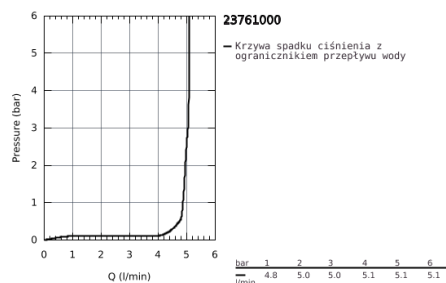

## 23 761 000 BAUEDGE BATERIA UMYWALKOWA, ROZMIAR XL

### OPIS PRODUKTU

- Colour: chrom
- montaż jednootworowy
- do umywalek wolnostojących
- metalowa dźwignia
- GROHE Long-Life głowica ceramiczna 28 mm
- GROHE Long-Life Shine wykończenie chromowane
- GROHE Water Saving perlator 5,7 l/min
- system szybkiego montażu
- bez zestawu odpływowego
- giętkie węże przyłączeniowe