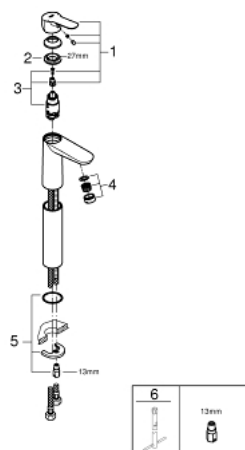

## 23 761 000 BAUEDGE BATERIA UMYWALKOWA, ROZMIAR XL

### OPIS PRODUKTU

- Colour: chrom
- montaż jednootworowy
- do umywalek wolnostojących
- metalowa dźwignia
- GROHE Long-Life głowica ceramiczna 28 mm
- GROHE Long-Life Shine wykończenie chromowane
- GROHE Water Saving perlator 5,7 l/min
- system szybkiego montażu
- bez zestawu odpływowego
- giętkie węże przyłączeniowe

### ELEMENTY ZAMIENNE, maja 2016 – now

- 1: dźwignia kompletna (Numer zamówienia 46697000)
- 2: pierścień mocujący (Numer zamówienia 46715000)
- 3: Głowica (Numer zamówienia 46580000)
- 4: Perlator (Numer zamówienia 48159000)
- 5: Przeciwzłącze śrubowe (Numer zamówienia 46249000)
- 6: klucz nasadowy (Numer zamówienia 19017000)\*