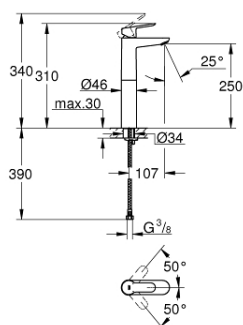

## 23 761 000 BAUEDGE BATERIA UMYWALKOWA, ROZMIAR XL

### OPIS PRODUKTU

- Colour: chrom
- montaż jednootworowy
- do umywalek wolnostojących
- metalowa dźwignia
- GROHE Long-Life głowica ceramiczna 28 mm
- GROHE Long-Life Shine wykończenie chromowane
- GROHE Water Saving perlator 5,7 l/min
- system szybkiego montażu
- bez zestawu odpływowego
- giętkie węże przyłączeniowe

### ELEMENTY ZAMIENNE, maja 2016 – now

- 1: dźwignia kompletna (Numer zamówienia 46697000)
- 2: pierścień mocujący (Numer zamówienia 46715000)
- 3: Głowica (Numer zamówienia 46580000)
- 4: Perlator (Numer zamówienia 48159000)
- 5: Przeciwzłącze śrubowe (Numer zamówienia 46249000)
- 6: klucz nasadowy (Numer zamówienia 19017000)\*