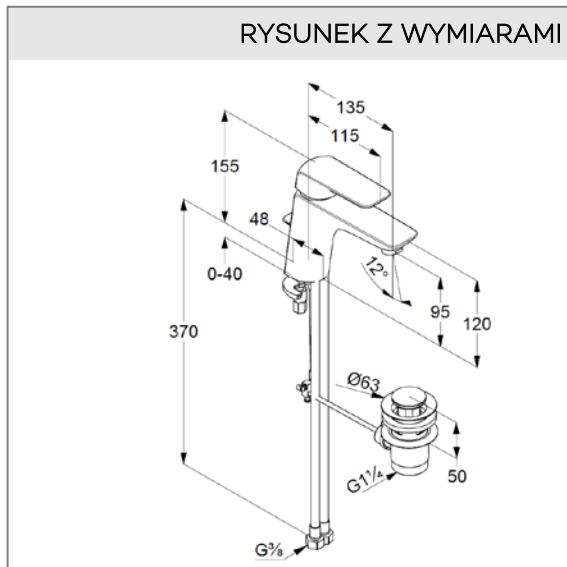

montaż jednootworowy

przepływ wody 6 l/min

perlator s-pointer Eco PCA M 24 x 1

głowica ceramiczna z ogranicznikiem wypływu

gorącej wody

zestaw odpływowy G 1 1/4

elastyczne wężyki ciśnieniowe G 3/8

system szybkiego montażu

ZDJĘCIE PRODUKTU

RYСУNEK Z WYMIARAMI

DIAGRAM PRZEPŁYWU