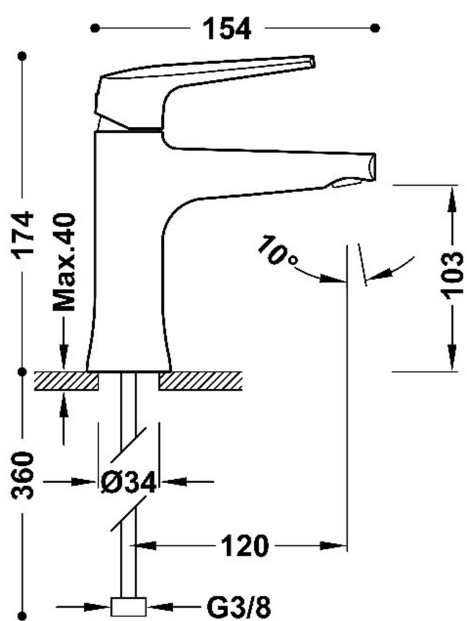

## 28110301NM

FUJI

### Bateria jednouchwytywa umywalkowa

·Elastyczne węże zasilające G3/8

Wykończenie Czerń Matowa

Napowietrzacz (aerator):

Numer referencyjny głowicy: 29902802

Przepływ (l/min): 5

Trwałość kartridża

Element łączący: wężyk G3/8"