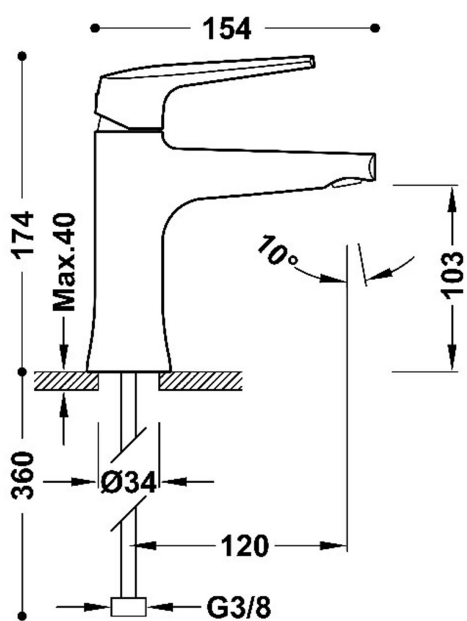

## 28110301

FUJI

### Bateria jednouchwytywa umywalkowa

·Elastyczne węże zasilające G3/8

Wykończenie Chrom

Napowietrzacz (aerator):

Numer referencyjny głowicy: 29902802

Przepływ (l/min): 5

Trwałość kartridża

Element łączący: wężyk G3/8"