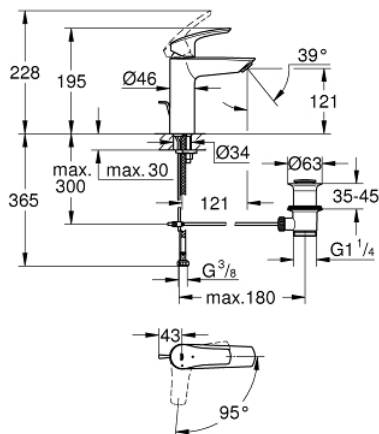

23 393 30E EUROSMART BATERIA UMYWALKOWA, ROZMIAR M

OPIS PRODUKTU

- Colour: chrom
- montaż jednootworowy
- metalowa dźwignia
- GROHE SilkMove Energy Saving głowica ceramiczna 28 mm, z funkcją oszczędzania - dźwignia w pozycji środkowej uruchamia wyłącznie zimną wodę
- regulowany ogranicznik strumienia przepływu
- z ogranicznikiem temperatury
- GROHE Long-Life Shine wykończenie chromowane
- GROHE Water Saving perlator 5,7 l/min
- osobne kanały wodne - brak kontaktu wody z ołowiem i niklem
- GROHE FastFixation system szybkiego montażu
- zestaw odpływowy z drążkiem pociągającym 1 1/4"
- giętkie węże przyłączeniowe
- Wariant produktu: Professional

Certificate NF - Classement E00 Ch3 A3 U3

23 393 30E EUROSMART BATERIA UMYWALKOWA, ROZMIAR M

ELEMENTY ZAMIENNE

- 1: lever (Numer zamówienia 48551000)
 - 2: nakładka (Numer zamówienia 46116000)
 - 3: Głowica (Numer zamówienia 48518000)
 - 4: lift rod US (Numer zamówienia 65936000)
 - 5: Perlator (Numer zamówienia 48159000)
 - 6: Przeciwwzłazcze śrubowe (Numer zamówienia 46645000)
 - 7: Zestaw odpływowy 1 1/4" (Numer zamówienia 28910000)
 - 7.1: Korek (Numer zamówienia 07182000)
 - 7.2: drążek mimośrodowy (Numer zamówienia 07052000)
 - 8: klucz nasadowy (Numer zamówienia 19017000)*
 - 9: drążek mimośrodowy (Numer zamówienia 07341000)*
- Aksesoria opcjonalne