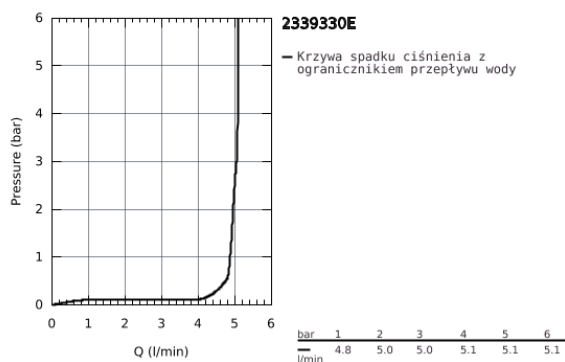

23 393 30E EUROSMART BATERIA UMYWALKOWA, ROZMIAR M

OPIS PRODUKTU

- Colour: chrom
- montaż jednootworowy
- metalowa dźwignia
- GROHE SilkMove Energy Saving głowica ceramiczna 28 mm, z funkcją oszczędzania - dźwignia w pozycji środkowej uruchamia wyłącznie zimną wodę
- regulowany ogranicznik strumienia przepływu
- z ogranicznikiem temperatury
- GROHE Long-Life Shine wykończenie chromowane
- GROHE Water Saving perlator 5,7 l/min
- osobne kanały wodne - brak kontaktu wody z ołowiem i niklem
- GROHE FastFixation system szybkiego montażu
- zestaw odpływowy z drążkiem pociągającym 1 1/4"
- giętkie węże przyłączeniowe
- Wariant produktu: Professional

Certificate NF - Classement E00 Ch3 A3 U3

23 393 30E EUROSMART BATERIA UMYWALKOWA, ROZMIAR M

ELEMENTY ZAMIENNE

- 1: lever (Numer zamówienia 48551000)
 - 2: nakładka (Numer zamówienia 46116000)
 - 3: Głowica (Numer zamówienia 48518000)
 - 4: lift rod US (Numer zamówienia 65936000)
 - 5: Perlator (Numer zamówienia 48159000)
 - 6: Przeciwwzłazcze śrubowe (Numer zamówienia 46645000)
 - 7: Zestaw odpływowy 1 1/4" (Numer zamówienia 28910000)
 - 7.1: Korek (Numer zamówienia 07182000)
 - 7.2: drążek mimośrodowy (Numer zamówienia 07052000)
 - 8: klucz nasadowy (Numer zamówienia 19017000)*
 - 9: drążek mimośrodowy (Numer zamówienia 07341000)*
- Aksesoria opcjonalne