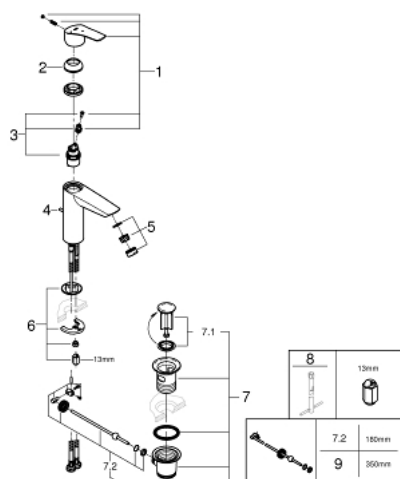

23 393 30E EUROSMART BATERIA UMYWALKOWA, ROZMIAR M

OPIS PRODUKTU

- Colour: chrom
- montaż jednootworowy
- metalowa dźwignia
- GROHE SilkMove Energy Saving głowica ceramiczna 28 mm, z funkcją oszczędzania - dźwignia w pozycji środkowej uruchamia wyłącznie zimną wodę
- regulowany ogranicznik strumienia przepływu
- z ogranicznikiem temperatury
- GROHE Long-Life Shine wykończenie chromowane
- GROHE Water Saving perlator 5,7 l/min
- osobne kanały wodne - brak kontaktu wody z ołowiem i niklem
- GROHE FastFixation system szybkiego montażu
- zestaw odpływowy z drążkiem pociągającym 1 1/4"
- giętkie węże przyłączeniowe
- Wariant produktu: Professional

Certificate NF - Classement E00 Ch3 A3 U3

23 393 30E EUROSMART BATERIA UMYWALKOWA, ROZMIAR M

ELEMENTY ZAMIENNE

- 1: lever (Numer zamówienia 48551000)
 - 2: nakładka (Numer zamówienia 46116000)
 - 3: Głowica (Numer zamówienia 48518000)
 - 4: lift rod US (Numer zamówienia 65936000)
 - 5: Perlator (Numer zamówienia 48159000)
 - 6: Przeciwwzłazcze śrubowe (Numer zamówienia 46645000)
 - 7: Zestaw odpływowy 1 1/4" (Numer zamówienia 28910000)
 - 7.1: Korek (Numer zamówienia 07182000)
 - 7.2: drążek mimośrodowy (Numer zamówienia 07052000)
 - 8: klucz nasadowy (Numer zamówienia 19017000)*
 - 9: drążek mimośrodowy (Numer zamówienia 07341000)*
- Aksesoria opcjonalne